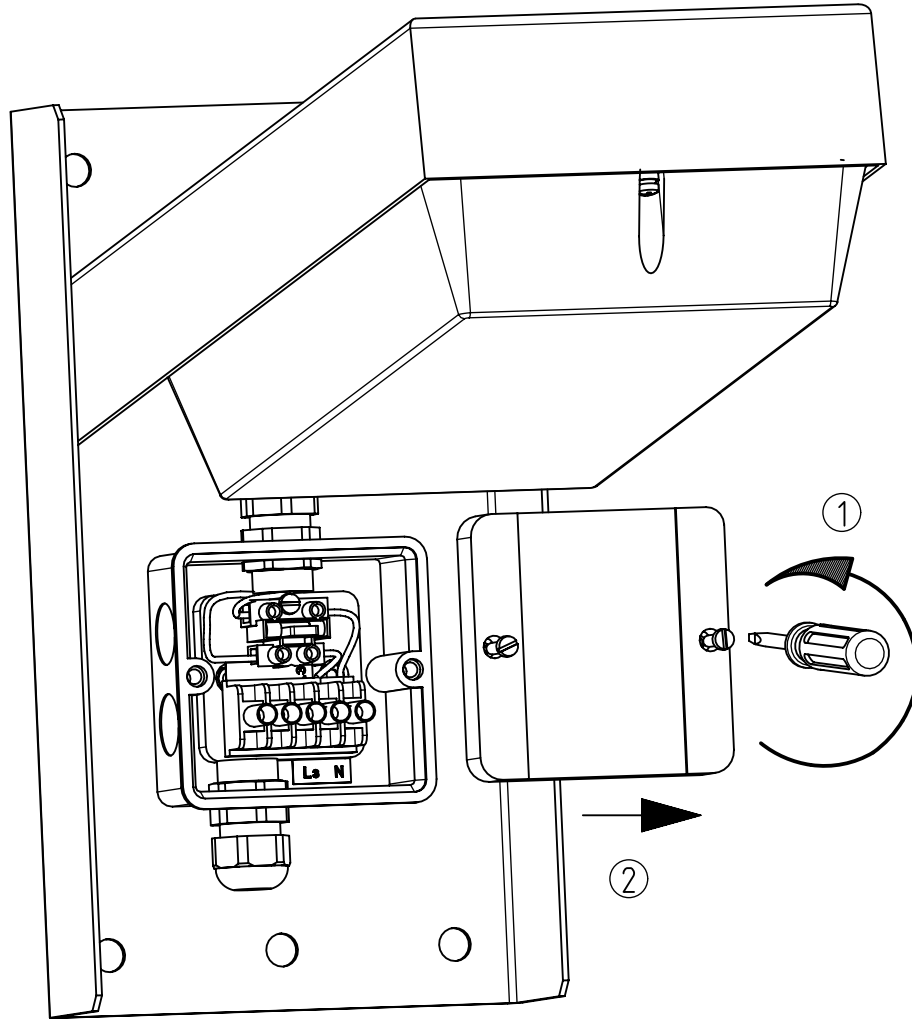

IP 65      

Z	0/1	E
---	-----	---

 LED 14W

220-240 V 0/50-60 Hz

4,5 kg

NORKA

A

B

C

* = „Auch zur Verwendung in einer Umgebung, in der eine Ablagerung von leitfähigem Staub auf der Leuchte zu erwarten ist.“
 „Also for use in environments where an accumulation of conductive dust on the luminaire may be expected.“