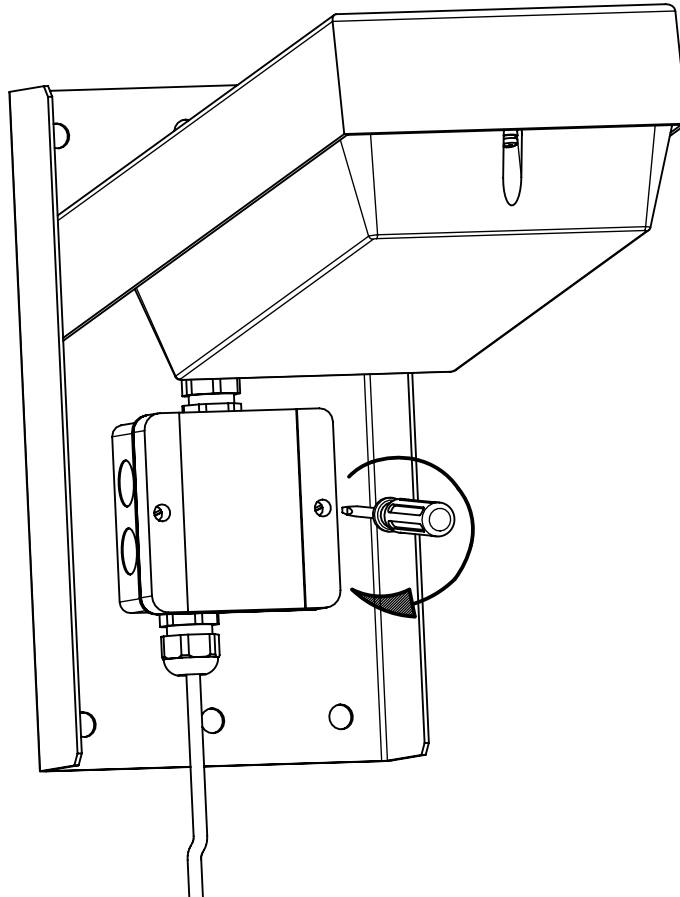

IP 65      

Z	0/1	E
---	-----	---

 LED 14W

220-240 V 0/50-60 Hz

4,5 kg

NORKA

A

B

C

* = „Auch zur Verwendung in einer Umgebung, in der eine Ablagerung von leitfähigem Staub auf der Leuchte zu erwarten ist.“
 „Also for use in environments where an accumulation of conductive dust on the luminaire may be expected.“