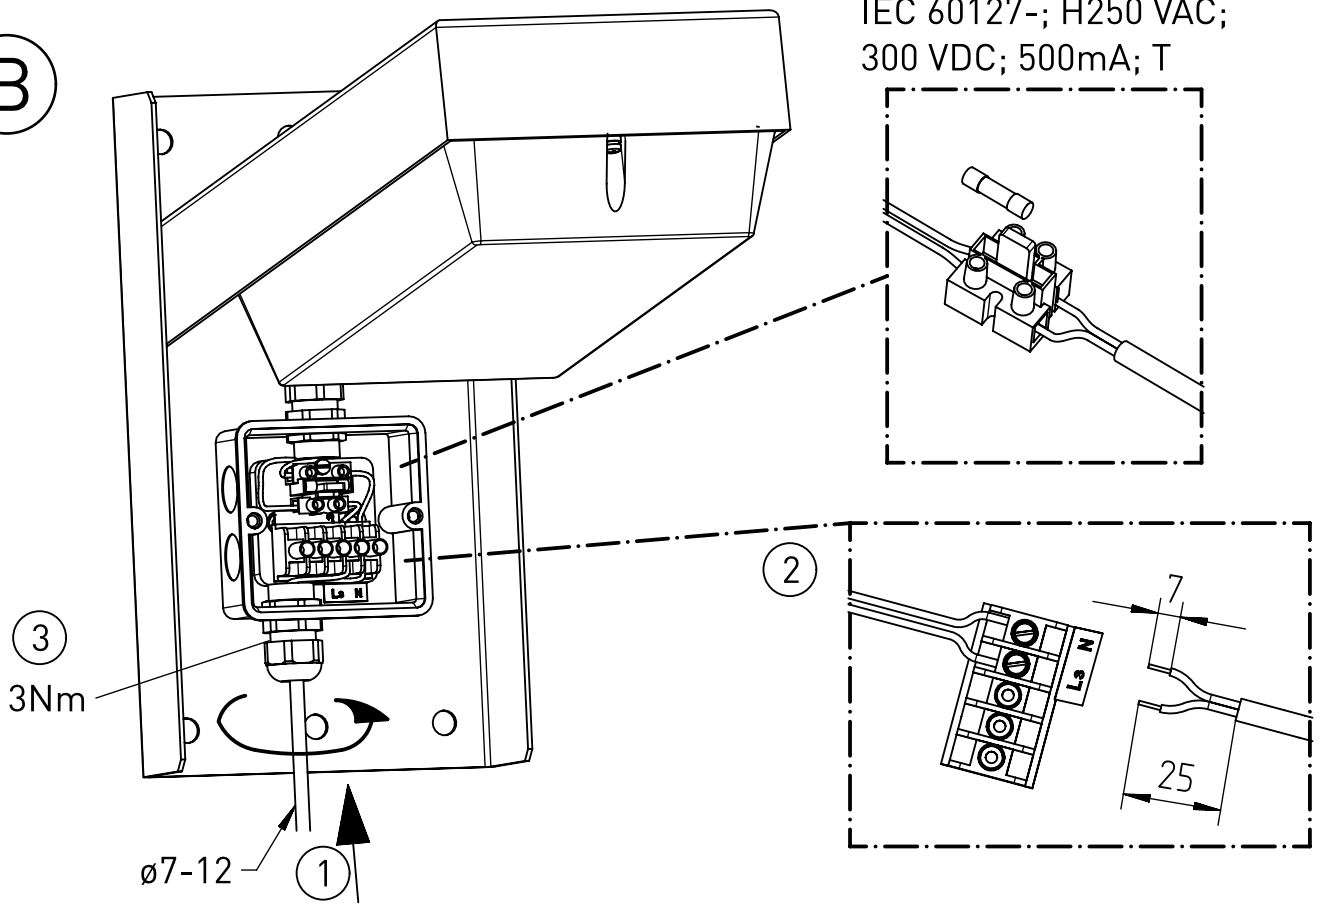

IP 65      

Z	0/1	E
---	-----	---

 LED 14W

220-240 V 0/50-60 Hz

4,5 kg

NORKA

A

B

C

* = „Auch zur Verwendung in einer Umgebung, in der eine Ablagerung von leitfähigem Staub auf der Leuchte zu erwarten ist.“
 „Also for use in environments where an accumulation of conductive dust on the luminaire may be expected.“