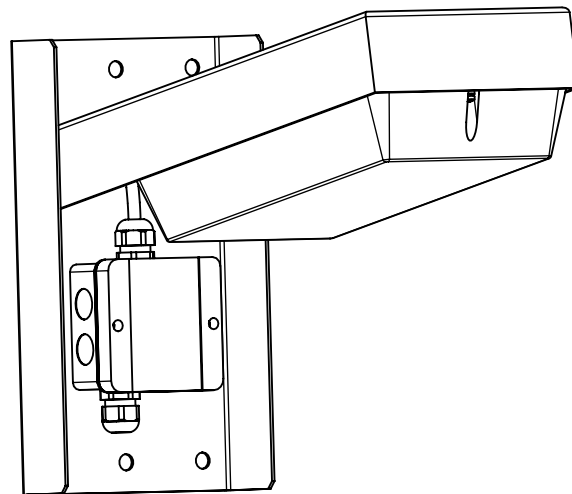

Montageanleitung 77609

741212

- (GB) Mounting Instructions
- (F) Notice de Montage
- (E) Instrucciones de Montaje
- (I) Istruzione per l'Installazione
- (P) Instrucoes de montagem
- (NL) Montage Voorschrift
- (DK) Monteringsvejledning
- (S) Montageanvisning
- (FIN) Asennusohje
- (N) Montasjeveiledning
- (PL) Instrukcja montażu

IP 65      

Z	0/1	E
---	-----	---

 LED 14W

220-240 V 0/50-60 Hz

4,5 kg

NORKA

A

B

C

* = „Auch zur Verwendung in einer Umgebung, in der eine Ablagerung von leitfähigem Staub auf der Leuchte zu erwarten ist.“
 „Also for use in environments where an accumulation of conductive dust on the luminaire may be expected.“