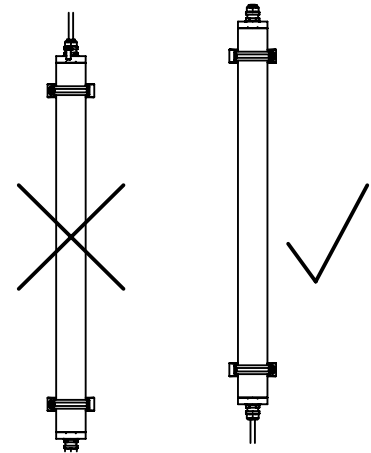

Spannbereich mit Inlet  
Clamping range with inlet

Bei großen Kabeldurchmesser  
Inlet entfernen.  
In Case of a big cable diameter  
remove inlet.

Nicht unter Spannung öffnen

Anleitung für den Austausch des Betriebsgerätes und des LED-Einschub  
Switch off the Luminaire before replacement

Instruction manual for changing the operating device and LED-Replacing Kit

X4

X5

X6

**NORKA**

X9

X10

X11

X12

|            |      |      |      |
|------------|------|------|------|
| m 1500     | 1590 | 1490 | 1420 |
| m 1200     | 1310 | 1210 | 1140 |
| m 600      | 750  | 650  | 580  |
| Ausführung | L    | a    | c    |