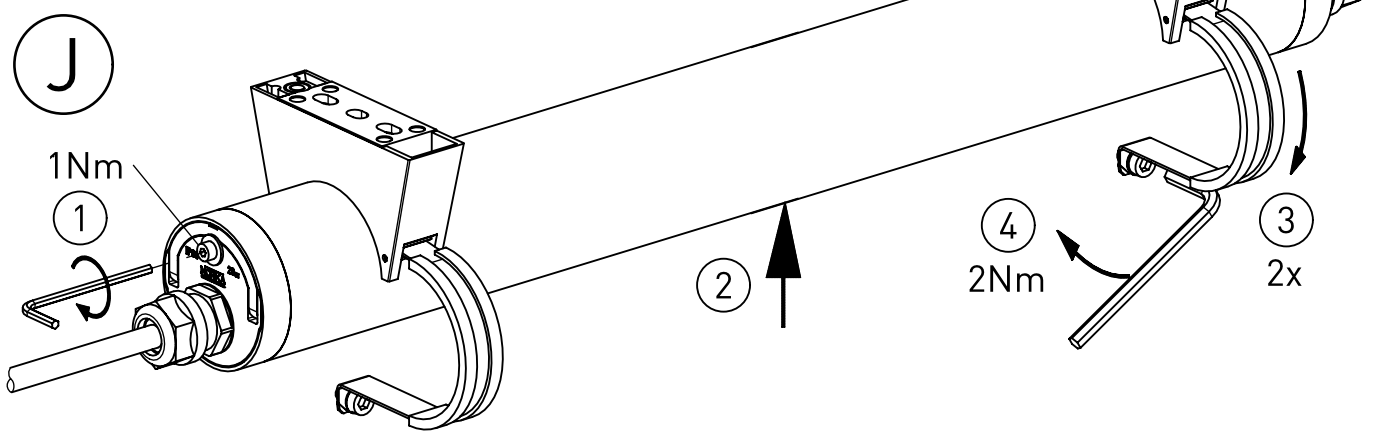

536...

IP 66 / IP 68, 20m / IP 69K    

230-240V 0/50-60 Hz

LED

max. 4,7 kg

Diese Leuchte enthält eine Lichtquelle der Energie-Effizienzklasse C  
*This Luminaire contains a light source of energy efficiency class C*

**NORKA**

Nur Schrauben mit planer Auflage verwenden.  
Keine Senkkopfschrauben!  
Only use screws with a flat surface.  
No countersunk screws!

$\phi$   
14-9  
9-5

Spannbereich ohne Inlet  
Clamping range without inlet

Spannbereich mit Inlet  
Clamping range with inlet

Bei großen Kabeldurchmesser  
Inlet entfernen.  
In Case of a big cable diameter  
remove inlet.

Nicht unter Spannung öffnen

Anleitung für den Austausch des Betriebsgerätes und des LED-Einschub  
Switch off the Luminaire before replacement