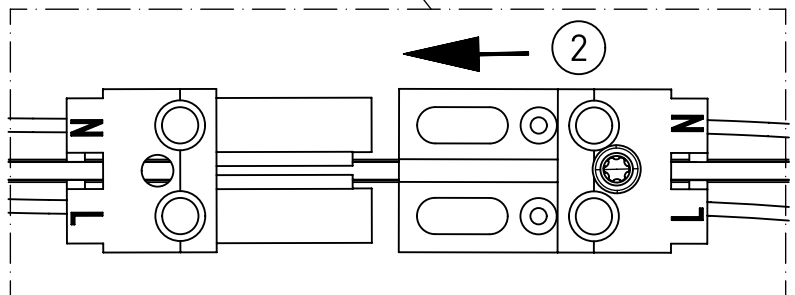

Spannbereich mit Inlet  
Clamping range with inlet

Bei großen Kabeldurchmesser  
Inlet entfernen.  
In Case of a big cable diameter  
remove inlet.

Nicht unter Spannung öffnen

Anleitung für den Austausch des Betriebsgerätes und des LED-Einschub  
Switch off the Luminaire before replacement

Instruction manual for changing the operating device and LED-Replacing Kit

X4

X5

X6

**NORKA**

X9

X10

X11

X12

|            |      |      |      |
|------------|------|------|------|
| m 1500     | 1590 | 1490 | 1420 |
| m 1200     | 1310 | 1210 | 1140 |
| m 600      | 750  | 650  | 580  |
| Ausführung | L    | a    | c    |