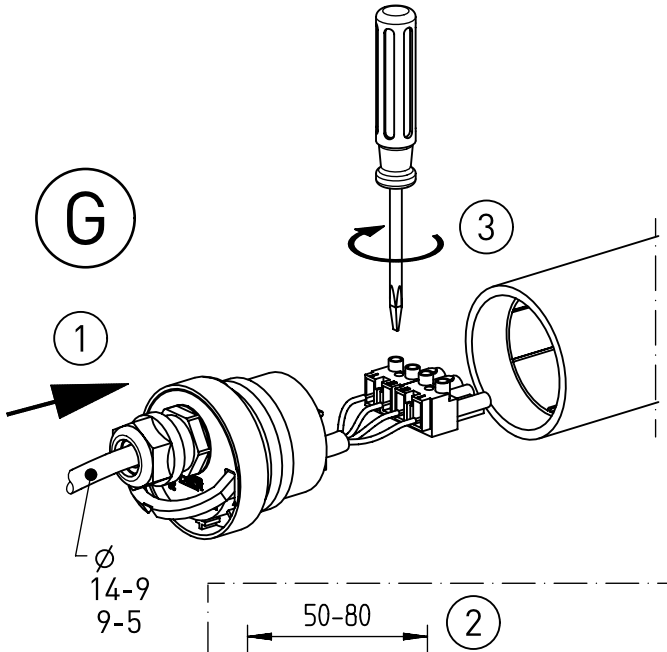

536...

IP 66 / IP 68, 20m / IP 69K    

230-240V 0/50-60 Hz

LED

max. 4,7 kg

Diese Leuchte enthält eine Lichtquelle der Energie-Effizienzklasse C  
*This Luminaire contains a light source of energy efficiency class C*

**NORKA**

Nur Schrauben mit planer Auflage verwenden.  
Keine Senkkopfschrauben!  
Only use screws with a flat surface.  
No countersunk screws!

$\phi$   
14-9  
9-5

Spannbereich ohne Inlet  
Clamping range without inlet

Spannbereich mit Inlet  
Clamping range with inlet

Bei großen Kabeldurchmesser  
Inlet entfernen.  
In Case of a big cable diameter  
remove inlet.

Nicht unter Spannung öffnen

Anleitung für den Austausch des Betriebsgerätes und des LED-Einschub  
Switch off the Luminaire before replacement