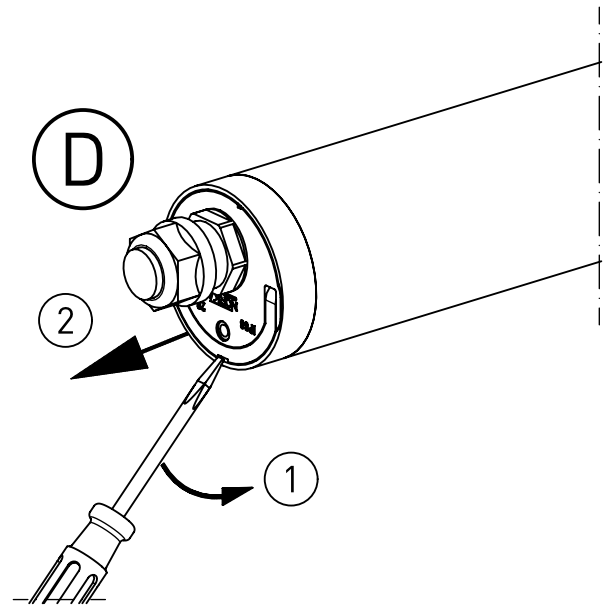

536...

IP 66 / IP 68, 20m / IP 69K    

230-240V 0/50-60 Hz

LED

max. 4,7 kg

Diese Leuchte enthält eine Lichtquelle der Energie-Effizienzklasse C  
*This Luminaire contains a light source of energy efficiency class C*

**NORKA**

Nur Schrauben mit planer Auflage verwenden.  
Keine Senkkopfschrauben!  
Only use screws with a flat surface.  
No countersunk screws!

$\phi$   
14-9  
9-5

Spannbereich ohne Inlet  
Clamping range without inlet

Spannbereich mit Inlet  
Clamping range with inlet

Bei großen Kabeldurchmesser  
Inlet entfernen.  
In Case of a big cable diameter  
remove inlet.

Nicht unter Spannung öffnen

Anleitung für den Austausch des Betriebsgerätes und des LED-Einschub  
Switch off the Luminaire before replacement