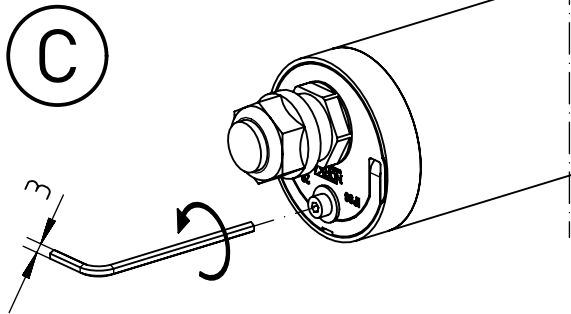

536...

IP 66 / IP 68, 20m / IP 69K    

230-240V 0/50-60 Hz

LED

max. 4,7 kg

Diese Leuchte enthält eine Lichtquelle der Energie-Effizienzklasse C  
*This Luminaire contains a light source of energy efficiency class C*

**NORKA**

Nur Schrauben mit planer Auflage verwenden.  
Keine Senkkopfschrauben!  
Only use screws with a flat surface.  
No countersunk screws!

$\phi$   
14-9  
9-5

Spannbereich ohne Inlet  
Clamping range without inlet

Spannbereich mit Inlet  
Clamping range with inlet

Bei großen Kabeldurchmesser  
Inlet entfernen.  
In Case of a big cable diameter  
remove inlet.

Nicht unter Spannung öffnen

Anleitung für den Austausch des Betriebsgerätes und des LED-Einschub  
Switch off the Luminaire before replacement