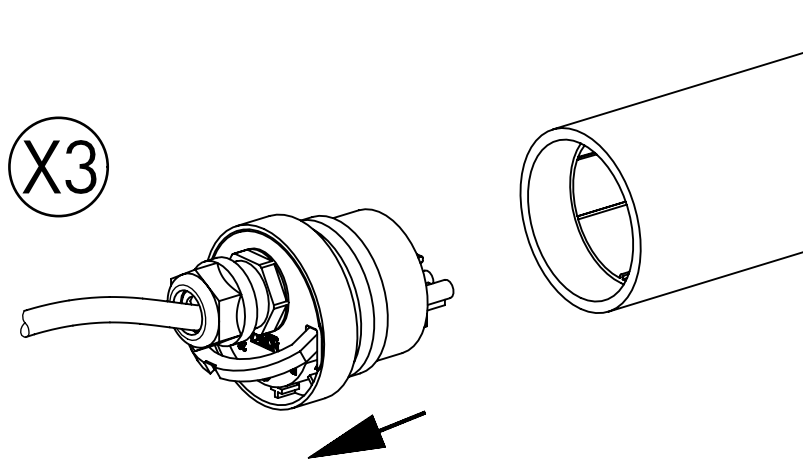

Nicht unter Spannung öffnen

Anleitung für den Austausch des Betriebsgerätes und des LED-Einschub
Switch off the Luminaire before replacement

Instruction manual for changing the operating device and LED-Replacing Kit