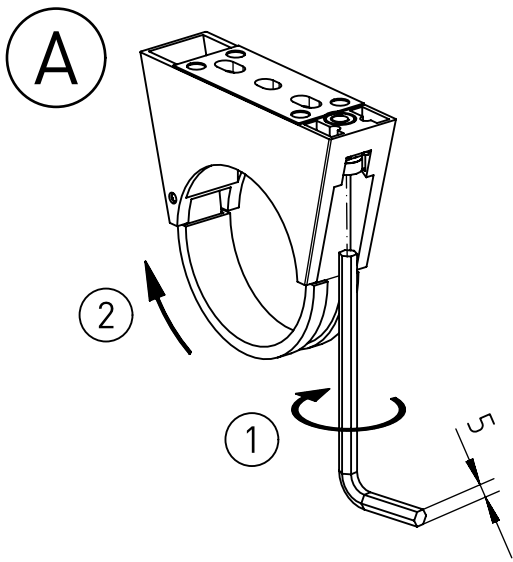

536...

IP 66 / IP 68, 20m / IP 69K    

230-240V 0/50-60 Hz

LED

max. 4,7 kg

Diese Leuchte enthält eine Lichtquelle der Energie-Effizienzklasse C  
*This Luminaire contains a light source of energy efficiency class C*

**NORKA**

Nur Schrauben mit planer Auflage verwenden.  
Keine Senkkopfschrauben!  
Only use screws with a flat surface.  
No countersunk screws!

$\phi$   
14-9  
9-5

Spannbereich ohne Inlet  
Clamping range without inlet

Spannbereich mit Inlet  
Clamping range with inlet

Bei großen Kabeldurchmesser  
Inlet entfernen.  
In Case of a big cable diameter  
remove inlet.

Nicht unter Spannung öffnen

Anleitung für den Austausch des Betriebsgerätes und des LED-Einschub  
Switch off the Luminaire before replacement