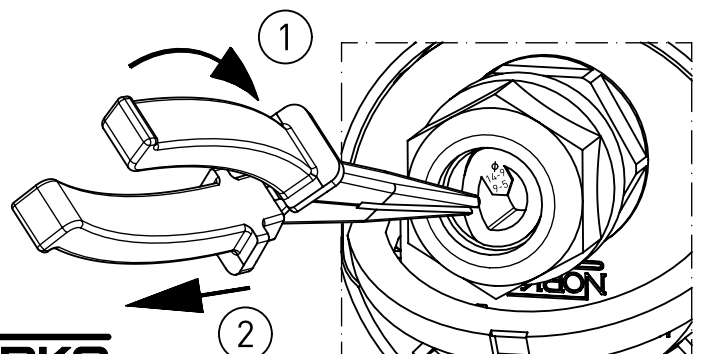

**NORKA**

Nur Schrauben mit planer Auflage verwenden.  
Keine Senkkopfschrauben!  
Only use screws with a flat surface.  
No countersunk screws!

$\phi$   
14-9  
9-5

Spannbereich ohne Inlet  
Clamping range without inlet

Spannbereich mit Inlet  
Clamping range with inlet

Bei großen Kabeldurchmesser  
Inlet entfernen.  
In Case of a big cable diameter  
remove inlet.

Nicht unter Spannung öffnen

Anleitung für den Austausch des Betriebsgerätes und des LED-Einschub  
Switch off the Luminaire before replacement