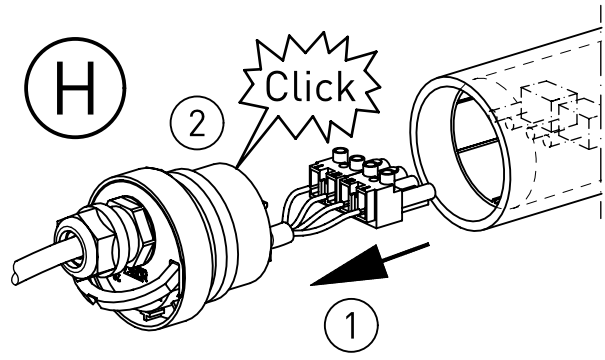

536...

IP 66 / IP 68, 20m / IP 69K    

230-240V 0/50-60 Hz

LED

max. 4,7 kg

Diese Leuchte enthält eine Lichtquelle der Energie-Effizienzklasse C  
*This Luminaire contains a light source of energy efficiency class C*

**NORKA**

Nur Schrauben mit planer Auflage verwenden.  
Keine Senkkopfschrauben!  
Only use screws with a flat surface.  
No countersunk screws!

$\phi$   
14-9  
9-5

Spannbereich ohne Inlet  
Clamping range without inlet

Spannbereich mit Inlet  
Clamping range with inlet

Bei großen Kabeldurchmesser  
Inlet entfernen.  
In Case of a big cable diameter  
remove inlet.

Nicht unter Spannung öffnen

Anleitung für den Austausch des Betriebsgerätes und des LED-Einschub  
Switch off the Luminaire before replacement