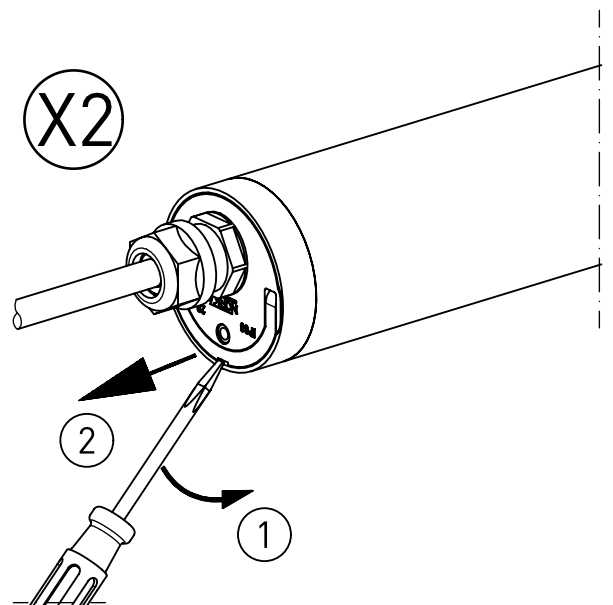

Nicht unter Spannung öffnen

Anleitung für den Austausch des Betriebsgerätes und des LED-Einschub
Switch off the Luminaire before replacement

Instruction manual for changing the operating device and LED-Replacing Kit