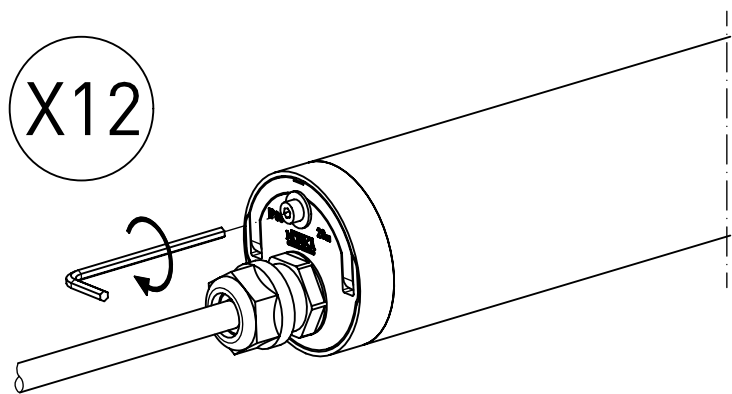

536...

IP 66 / IP 68, 20m / IP 69K    

230-240V 0/50-60 Hz

LED

max. 4,7 kg

Diese Leuchte enthält eine Lichtquelle der Energie-Effizienzklasse C  
*This Luminaire contains a light source of energy efficiency class C*

Spannbereich mit Inlet  
Clamping range with inlet

Bei großen Kabeldurchmesser  
Inlet entfernen.  
In Case of a big cable diameter  
remove inlet.

Nicht unter Spannung öffnen

Anleitung für den Austausch des Betriebsgerätes und des LED-Einschub  
Switch off the Luminaire before replacement

X12

|            |      |      |      |
|------------|------|------|------|
| m 1500     | 1590 | 1490 | 1420 |
| m 1200     | 1310 | 1210 | 1140 |
| m 600      | 750  | 650  | 580  |
| Ausführung | L    | a    | c    |