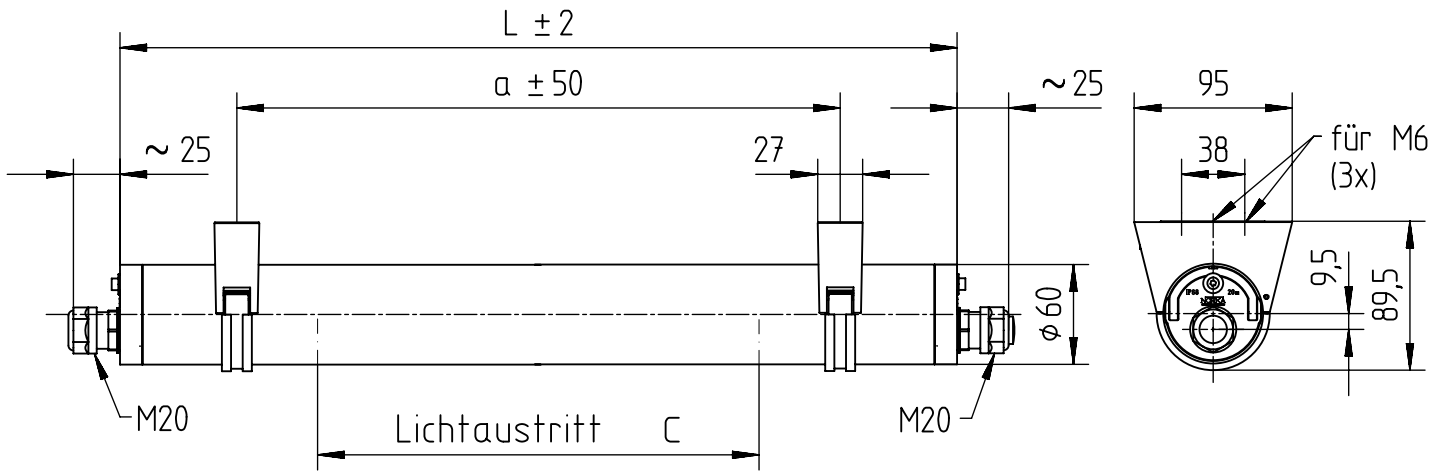

536...

IP 66 / IP 68, 20m / IP 69K    

230-240V 0/50-60 Hz

LED

max. 4,7 kg

Diese Leuchte enthält eine Lichtquelle der Energie-Effizienzklasse C  
*This Luminaire contains a light source of energy efficiency class C*

Spannbereich mit Inlet  
Clamping range with inlet

Bei großen Kabeldurchmesser  
Inlet entfernen.  
In Case of a big cable diameter  
remove inlet.

Nicht unter Spannung öffnen

Anleitung für den Austausch des Betriebsgerätes und des LED-Einschub  
Switch off the Luminaire before replacement

X12

|            |      |      |      |
|------------|------|------|------|
| m 1500     | 1590 | 1490 | 1420 |
| m 1200     | 1310 | 1210 | 1140 |
| m 600      | 750  | 650  | 580  |
| Ausführung | L    | a    | c    |