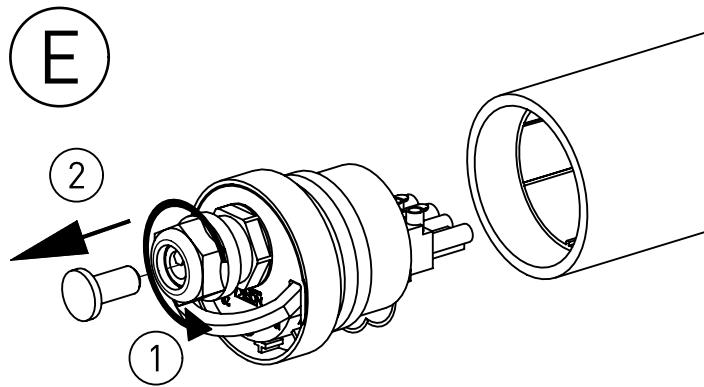

536...

IP 66 / IP 68, 20m / IP 69K    

230-240V 0/50-60 Hz

LED

max. 4,7 kg

Diese Leuchte enthält eine Lichtquelle der Energie-Effizienzklasse C  
*This Luminaire contains a light source of energy efficiency class C*

**NORKA**

Nur Schrauben mit planer Auflage verwenden.  
Keine Senkkopfschrauben!  
Only use screws with a flat surface.  
No countersunk screws!

$\phi$   
14-9  
9-5

Spannbereich ohne Inlet  
Clamping range without inlet

Spannbereich mit Inlet  
Clamping range with inlet

Bei großen Kabeldurchmesser  
Inlet entfernen.  
In Case of a big cable diameter  
remove inlet.

Nicht unter Spannung öffnen

Anleitung für den Austausch des Betriebsgerätes und des LED-Einschub  
Switch off the Luminaire before replacement