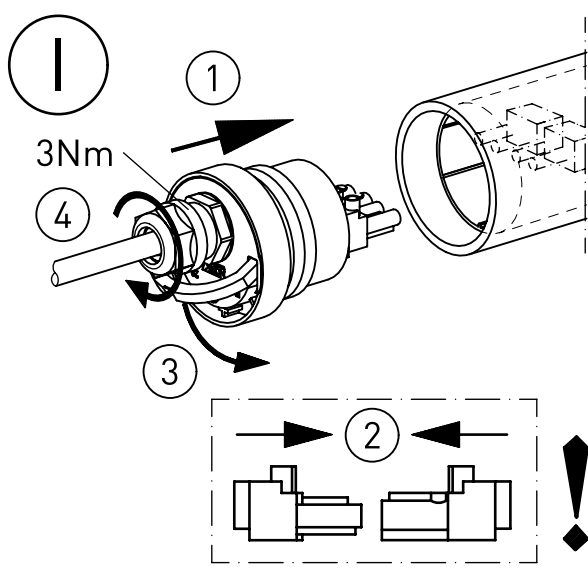

536...

IP 66 / IP 68, 20m / IP 69K    

230-240V 0/50-60 Hz

LED

max. 4,7 kg

Diese Leuchte enthält eine Lichtquelle der Energie-Effizienzklasse C  
*This Luminaire contains a light source of energy efficiency class C*

**NORKA**

Nur Schrauben mit planer Auflage verwenden.  
Keine Senkkopfschrauben!  
Only use screws with a flat surface.  
No countersunk screws!

$\phi$   
14-9  
9-5

Spannbereich ohne Inlet  
Clamping range without inlet

Spannbereich mit Inlet  
Clamping range with inlet

Bei großen Kabeldurchmesser  
Inlet entfernen.  
In Case of a big cable diameter  
remove inlet.

Nicht unter Spannung öffnen

Anleitung für den Austausch des Betriebsgerätes und des LED-Einschub  
Switch off the Luminaire before replacement