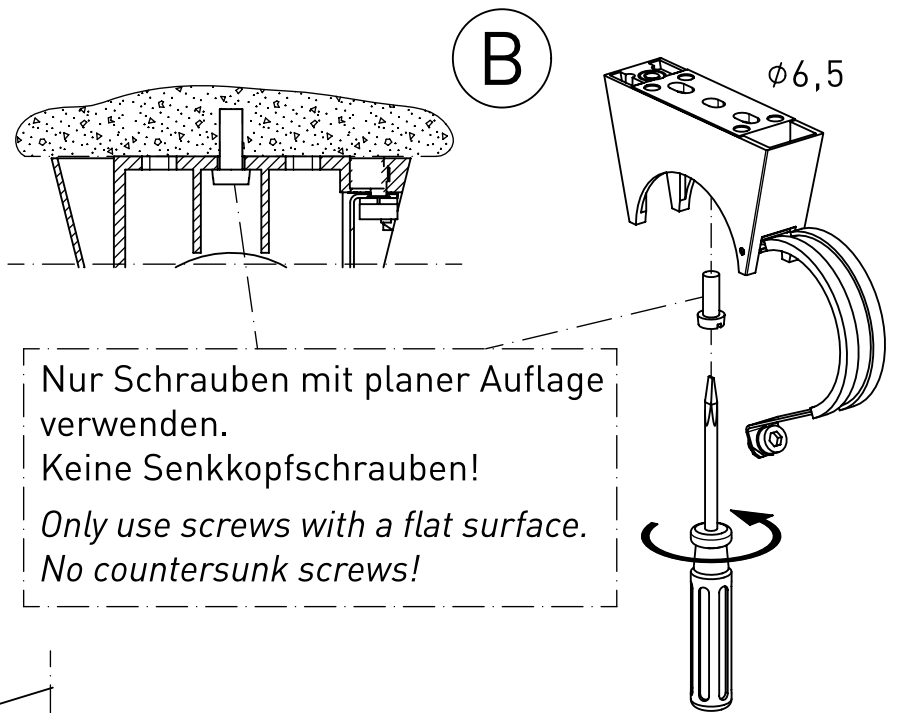

**NORKA**

Nur Schrauben mit planer Auflage verwenden.  
Keine Senkkopfschrauben!  
Only use screws with a flat surface.  
No countersunk screws!

$\phi$   
14-9  
9-5

Spannbereich ohne Inlet  
Clamping range without inlet

Spannbereich mit Inlet  
Clamping range with inlet

Bei großen Kabeldurchmesser  
Inlet entfernen.  
In Case of a big cable diameter  
remove inlet.

Nicht unter Spannung öffnen

Anleitung für den Austausch des Betriebsgerätes und des LED-Einschub  
Switch off the Luminaire before replacement