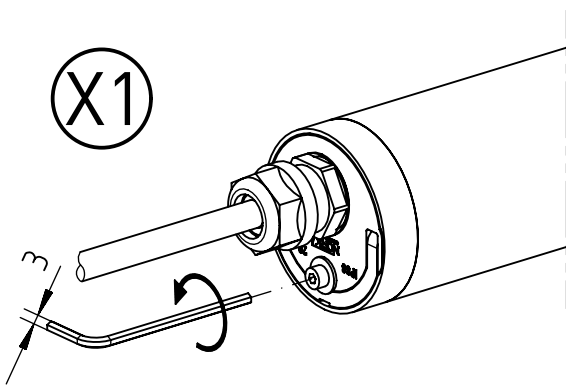

Nicht unter Spannung öffnen

Anleitung für den Austausch des Betriebsgerätes und des LED-Einschub
Switch off the Luminaire before replacement

Instruction manual for changing the operating device and LED-Replacing Kit