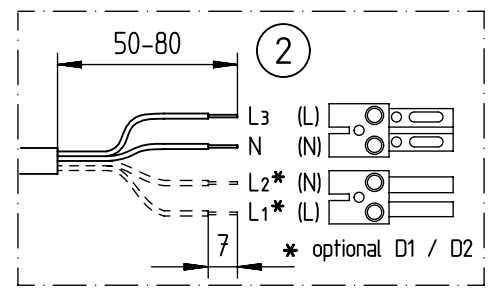

536...

IP 66 / IP 68, 20m / IP 69K    

230-240V 0/50-60 Hz

LED

max. 4,7 kg

Diese Leuchte enthält eine Lichtquelle der Energie-Effizienzklasse C  
*This Luminaire contains a light source of energy efficiency class C*

**NORKA**

Nur Schrauben mit planer Auflage verwenden.  
Keine Senkkopfschrauben!  
Only use screws with a flat surface.  
No countersunk screws!

$\phi$   
14-9  
9-5

Spannbereich ohne Inlet  
Clamping range without inlet

Spannbereich mit Inlet  
Clamping range with inlet

Bei großen Kabeldurchmesser  
Inlet entfernen.  
In Case of a big cable diameter  
remove inlet.

Nicht unter Spannung öffnen

Anleitung für den Austausch des Betriebsgerätes und des LED-Einschub  
Switch off the Luminaire before replacement

X12

|            |      |      |      |
|------------|------|------|------|
| m 1500     | 1590 | 1490 | 1420 |
| m 1200     | 1310 | 1210 | 1140 |
| m 600      | 750  | 650  | 580  |
| Ausführung | L    | a    | c    |