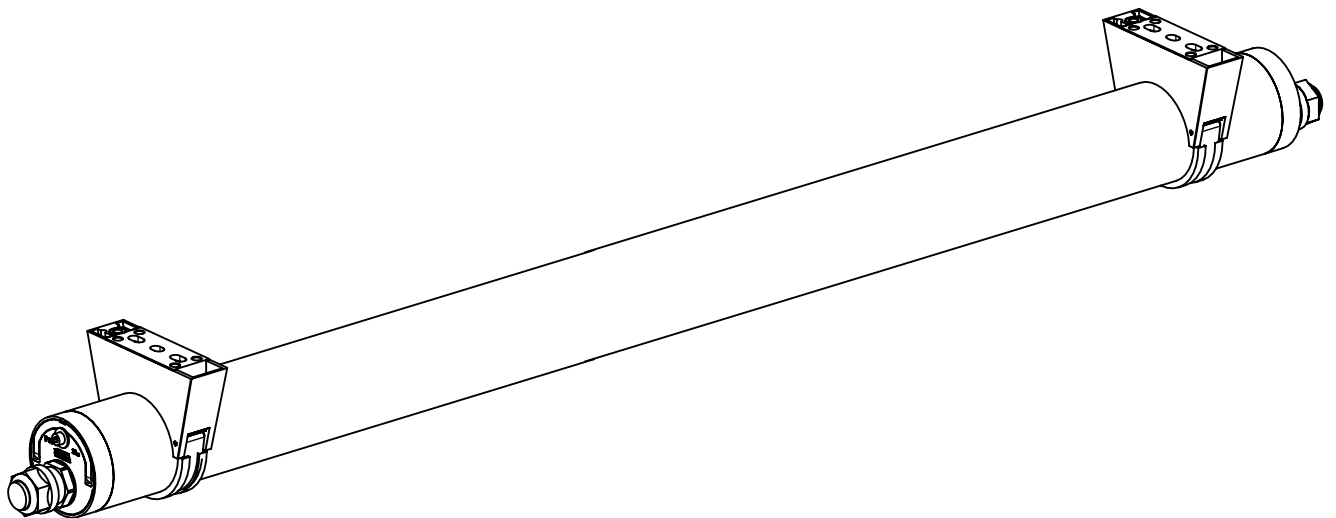

# Montageanleitung 65858

- Ⓜ Mounting Instructions
- Ⓜ Notice de Montage
- Ⓜ Instrucciones de Montaje
- Ⓜ Istruzione per l'Installazione
- Ⓜ Instrucoes de montagem
- Ⓜ Montage Voorschrift
- Ⓜ Monteringsvejledning
- Ⓜ Montageanvisning
- Ⓜ Asennusohje
- Ⓜ Montasjeveiledning
- Ⓜ Instrukcja montażu

536...

IP 66 / IP 68, 20m / IP 69K    

230-240V 0/50-60 Hz

LED

max. 4,7 kg

Diese Leuchte enthält eine Lichtquelle der Energie-Effizienzklasse C  
*This Luminaire contains a light source of energy efficiency class C*

**NORKA**

Nur Schrauben mit planer Auflage verwenden.  
Keine Senkkopfschrauben!  
Only use screws with a flat surface.  
No countersunk screws!

$\phi$   
14-9  
9-5

Spannbereich ohne Inlet  
Clamping range without inlet

Spannbereich mit Inlet  
Clamping range with inlet

Bei großen Kabeldurchmesser  
Inlet entfernen.  
In Case of a big cable diameter  
remove inlet.

Nicht unter Spannung öffnen

Anleitung für den Austausch des Betriebsgerätes und des LED-Einschub  
Switch off the Luminaire before replacement