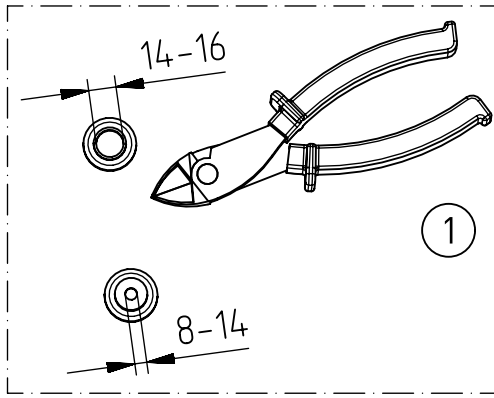

421 52.

IP 65 ^{*}   

220-240 V 0/50-60Hz

LED 5 W

max. 1,5 kg

Ta -30°C ... +40°C

Erkennungsweite/Viewing distance 28 m

Leuchte enthält eine Lichtquelle der Energie-Effizienzklasse C
Luminaire contains a light source of energy efficiency class C

NORKA

A

B

C

D

E

* = „Auch zur Verwendung in einer Umgebung, in der eine Ablagerung von leitfähigem Staub auf der Leuchte zu erwarten ist.“
„Also for use in environments where an accumulation of conductive dust on the luminaire may be expected.“