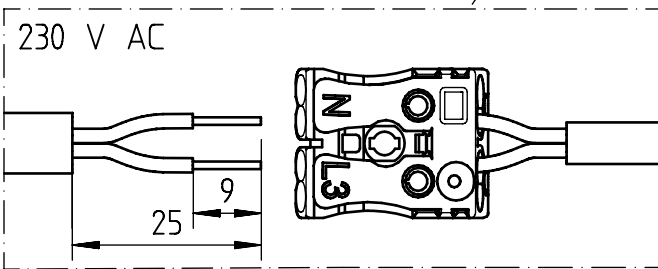

421 52.

IP 65 ^{*}   

220-240 V 0/50-60Hz

LED 5 W

max. 1,5 kg

Ta -30°C ... +40°C

Erkennungsweite/Viewing distance 28 m

Leuchte enthält eine Lichtquelle der Energie-Effizienzklasse C
Luminaire contains a light source of energy efficiency class C

NORKA

A

B

C

D

E

* = „Auch zur Verwendung in einer Umgebung, in der eine Ablagerung von leitfähigem Staub auf der Leuchte zu erwarten ist.“
„Also for use in environments where an accumulation of conductive dust on the luminaire may be expected.“