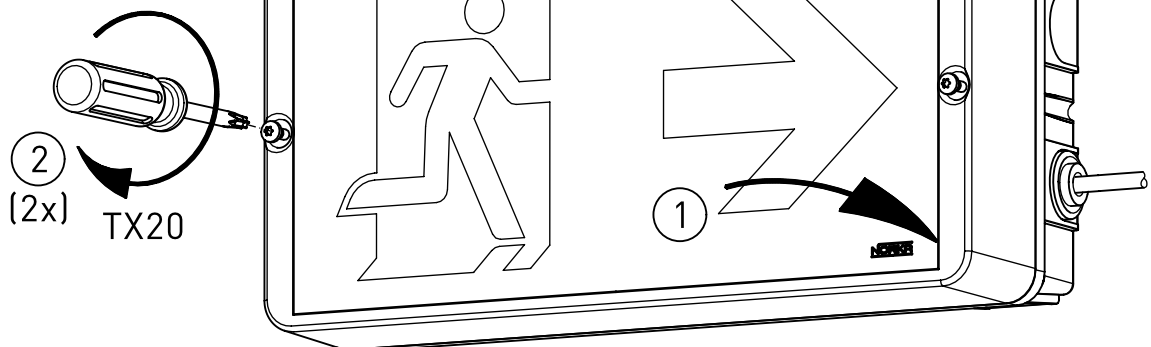

421 52.

IP 65 ^{*}   

220-240 V 0/50-60Hz

LED 5 W

max. 1,5 kg

Ta -30°C ... +40°C

Erkennungsweite/Viewing distance 28 m

Leuchte enthält eine Lichtquelle der Energie-Effizienzklasse C
Luminaire contains a light source of energy efficiency class C

NORKA

A

B

C

D

E

* = „Auch zur Verwendung in einer Umgebung, in der eine Ablagerung von leitfähigem Staub auf der Leuchte zu erwarten ist.“
„Also for use in environments where an accumulation of conductive dust on the luminaire may be expected.“