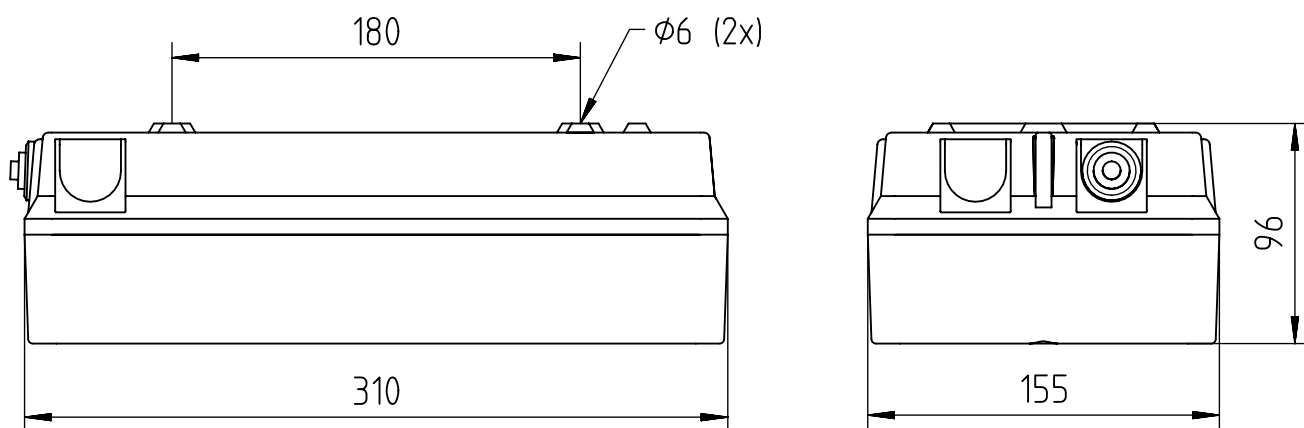

---

* = „Auch zur Verwendung in einer Umgebung, in der eine Ablagerung von leitfähigem Staub auf der Leuchte zu erwarten ist.“
„Also for use in environments where an accumulation of conductive dust on the luminaire may be expected.“

NORKA

Norddeutsche Kunststoff-
und Elektrogesellschaft
Stäcker mbH & Co. KG

Lichttechnische Spezialfabrik

Kontakt
Weidestraße 122a
D-22083 Hamburg
Germany

Tel.: +49 40 513009-0
Fax: +49 40 513009-28

info@norka.com
www.norka.com