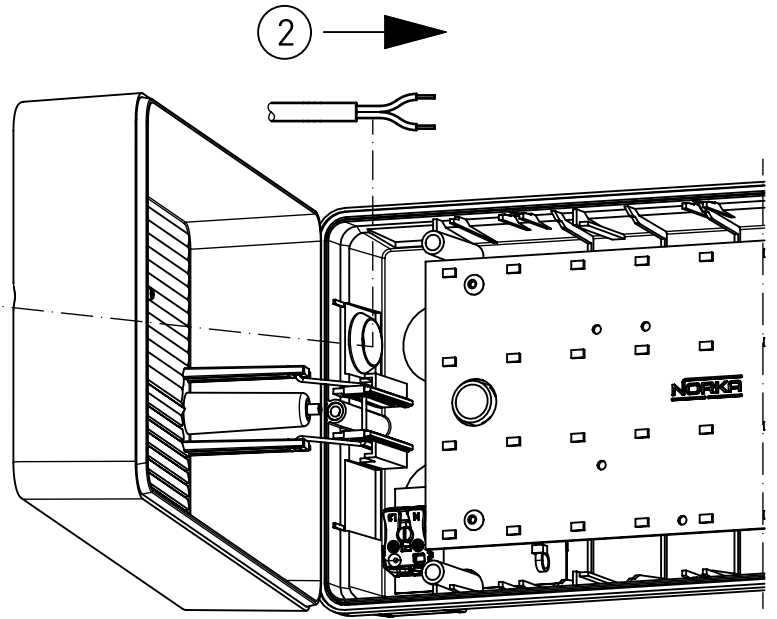

421 52.

IP 65 ^{*}   

220-240 V 0/50-60Hz

LED 5 W

max. 1,5 kg

Ta -30°C ... +40°C

Erkennungsweite/Viewing distance 28 m

Leuchte enthält eine Lichtquelle der Energie-Effizienzklasse C
Luminaire contains a light source of energy efficiency class C

NORKA

A

B

C

D

E

* = „Auch zur Verwendung in einer Umgebung, in der eine Ablagerung von leitfähigem Staub auf der Leuchte zu erwarten ist.“
„Also for use in environments where an accumulation of conductive dust on the luminaire may be expected.“