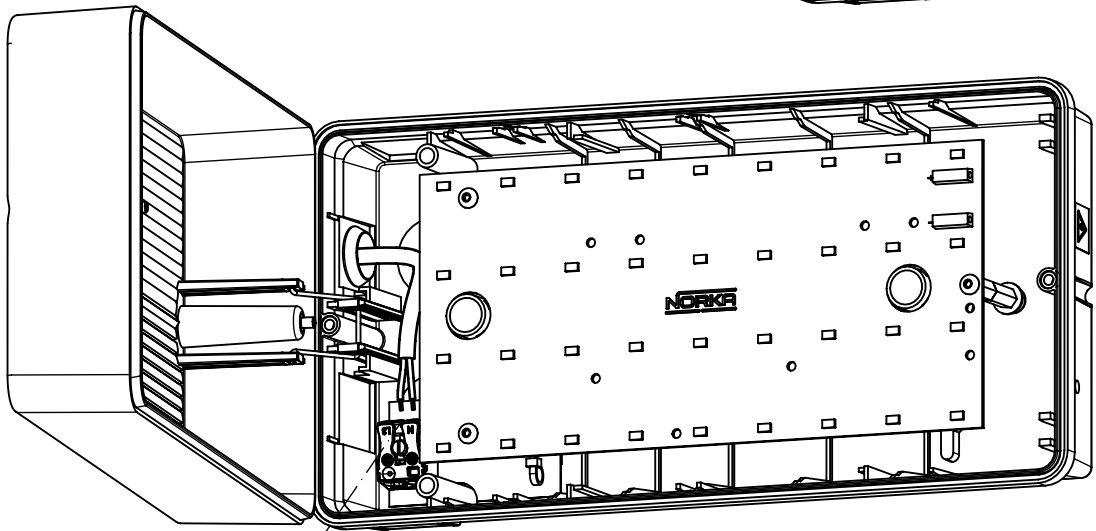

421 52.

IP 65 ^{*}   

220-240 V 0/50-60Hz

LED 5 W

max. 1,5 kg

Ta -30°C ... +40°C

Erkennungsweite/Viewing distance 28 m

Leuchte enthält eine Lichtquelle der Energie-Effizienzklasse C
Luminaire contains a light source of energy efficiency class C

NORKA

A

B

C

D

E

* = „Auch zur Verwendung in einer Umgebung, in der eine Ablagerung von leitfähigem Staub auf der Leuchte zu erwarten ist.“
„Also for use in environments where an accumulation of conductive dust on the luminaire may be expected.“