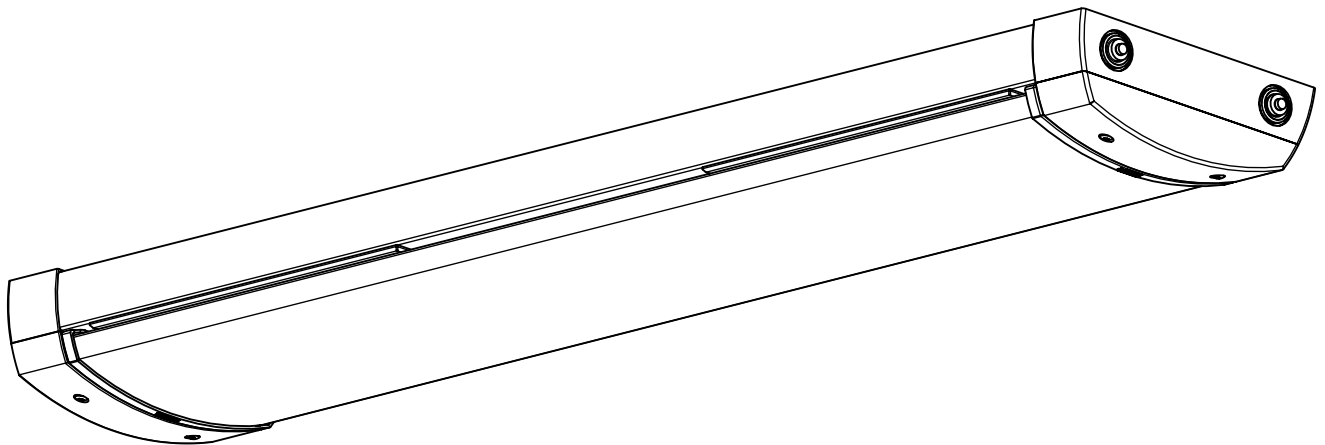

Montageanleitung 80929

- (GB) Mounting Instructions
- (F) Notice de Montage
- (E) Instrucciones de Montaje
- (I) Istruzione per l'Installazione
- (P) Instrucoes de montagem
- (NL) Montage Voorschrift
- (DK) Monteringsvejledning
- (S) Montageanvisning
- (FIN) Asennusohje
- (N) Montasjeveiledning
- (PL) Instrukcja montażu

485...

IP 65     

230-240 V 0/50-60 Hz

max. 5,0 kg

LED

Diese Leuchte enthält eine Lichtquelle der Energie-Effizienzklasse C
This Luminaire contains a light source of energy efficiency class C

NORKA

XARA®