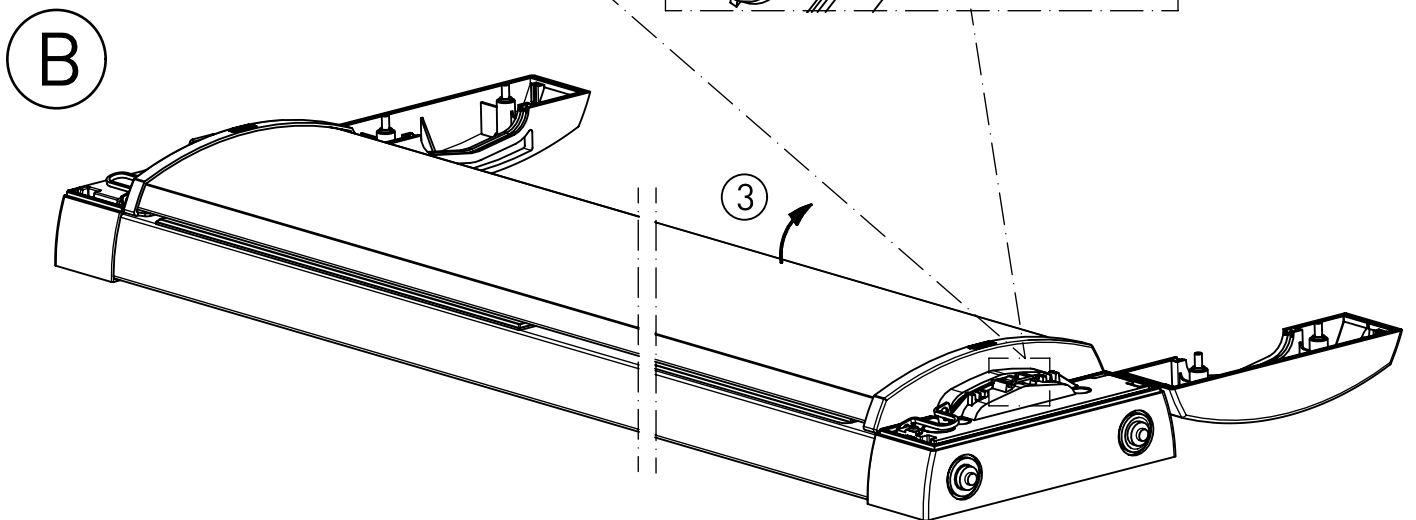

485...

IP 65     

230-240 V 0/50-60 Hz

max. 5,0 kg

LED

Diese Leuchte enthält eine Lichtquelle der Energie-Effizienzklasse C
This Luminaire contains a light source of energy efficiency class C

NORKA

XARA®