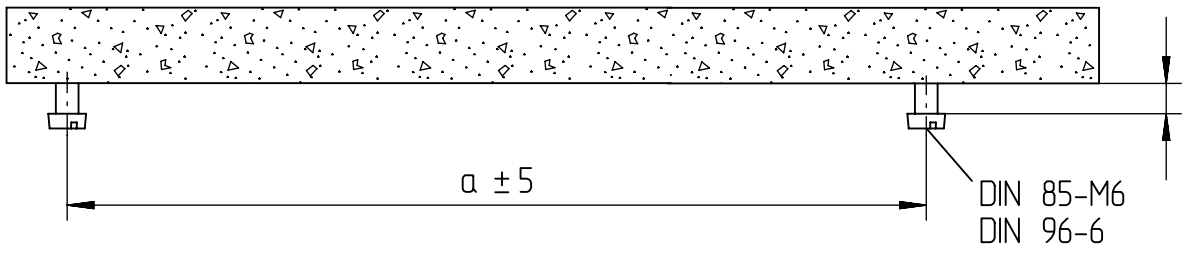

485...

IP 65     

230-240 V 0/50-60 Hz

max. 5,0 kg

LED

Diese Leuchte enthält eine Lichtquelle der Energie-Effizienzklasse C
This Luminaire contains a light source of energy efficiency class C

NORKA

XARA®

C

D

E

F

NORKA

J

K

m 1500	1585	1251
m 1200	1285	951
m 600	735	401
m 600 Sonder	675	341
Ausführung	L	a