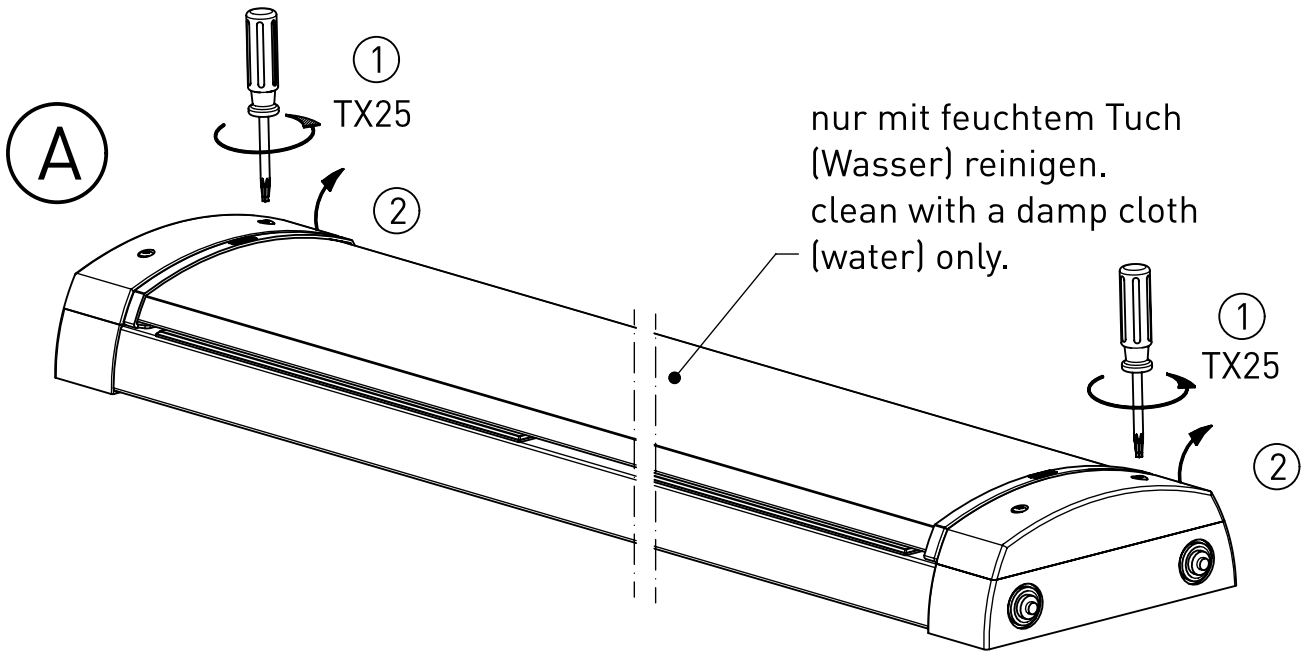

485...

IP 65     

230-240 V 0/50-60 Hz

max. 5,0 kg

LED

Diese Leuchte enthält eine Lichtquelle der Energie-Effizienzklasse C
This Luminaire contains a light source of energy efficiency class C

NORKA

XARA®