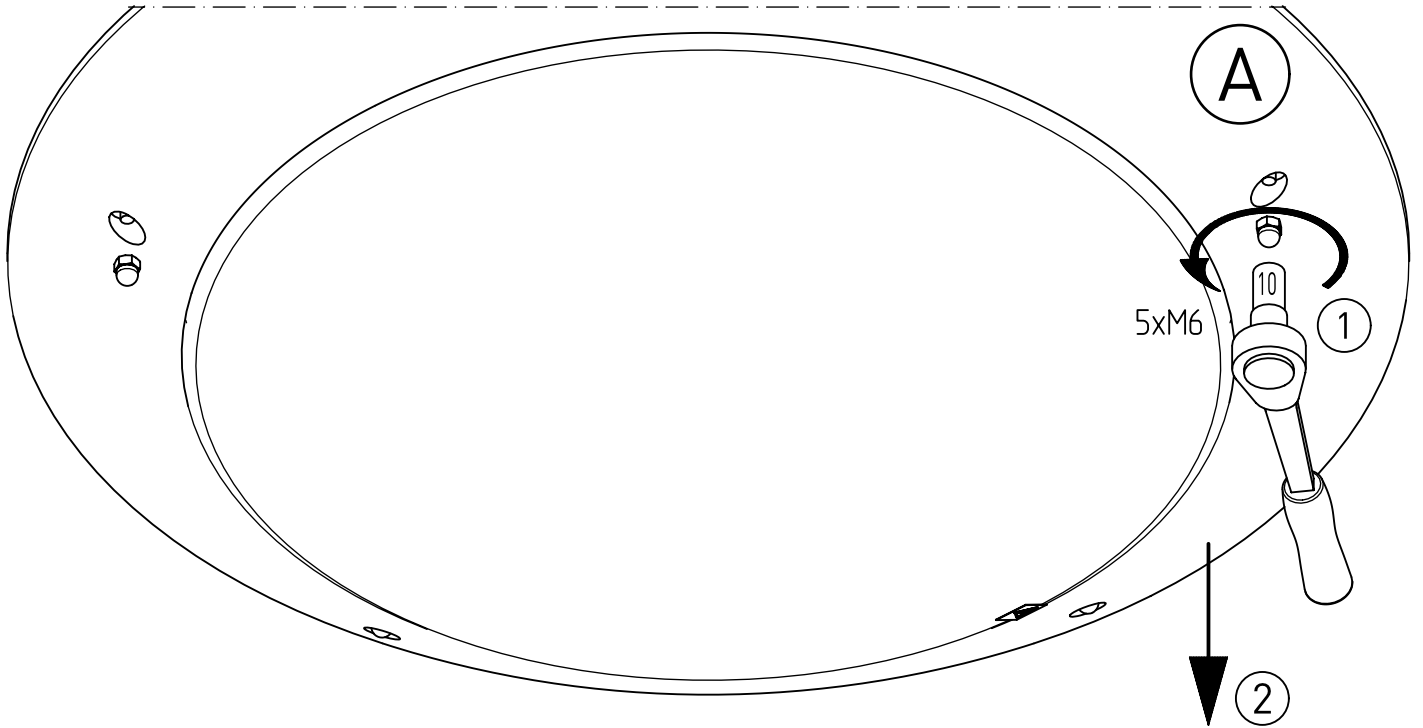

319...

IP 65      

230-240 V 0/50-60Hz

11,5 kg

IK 11+ \cong 150J

LED

Diese Leuchte enthält eine Lichtquelle der Energie-Effizienzklasse E
This luminaire contains a light source of energy efficiency class E

NORKA