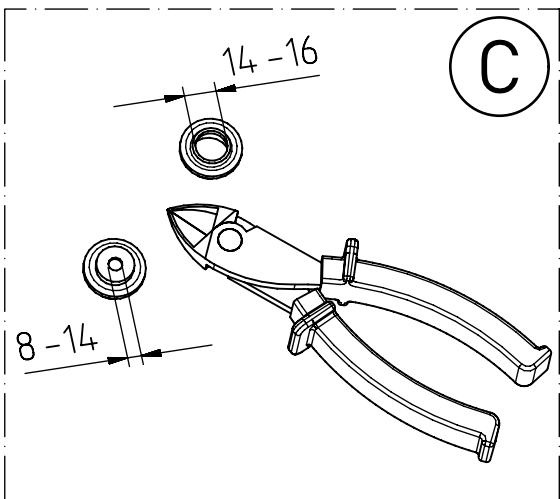

319...

IP 65      

230-240 V 0/50-60Hz

11,5 kg

IK 11+ \cong 150J

LED

Diese Leuchte enthält eine Lichtquelle der Energie-Effizienzklasse E
This luminaire contains a light source of energy efficiency class E

NORKA