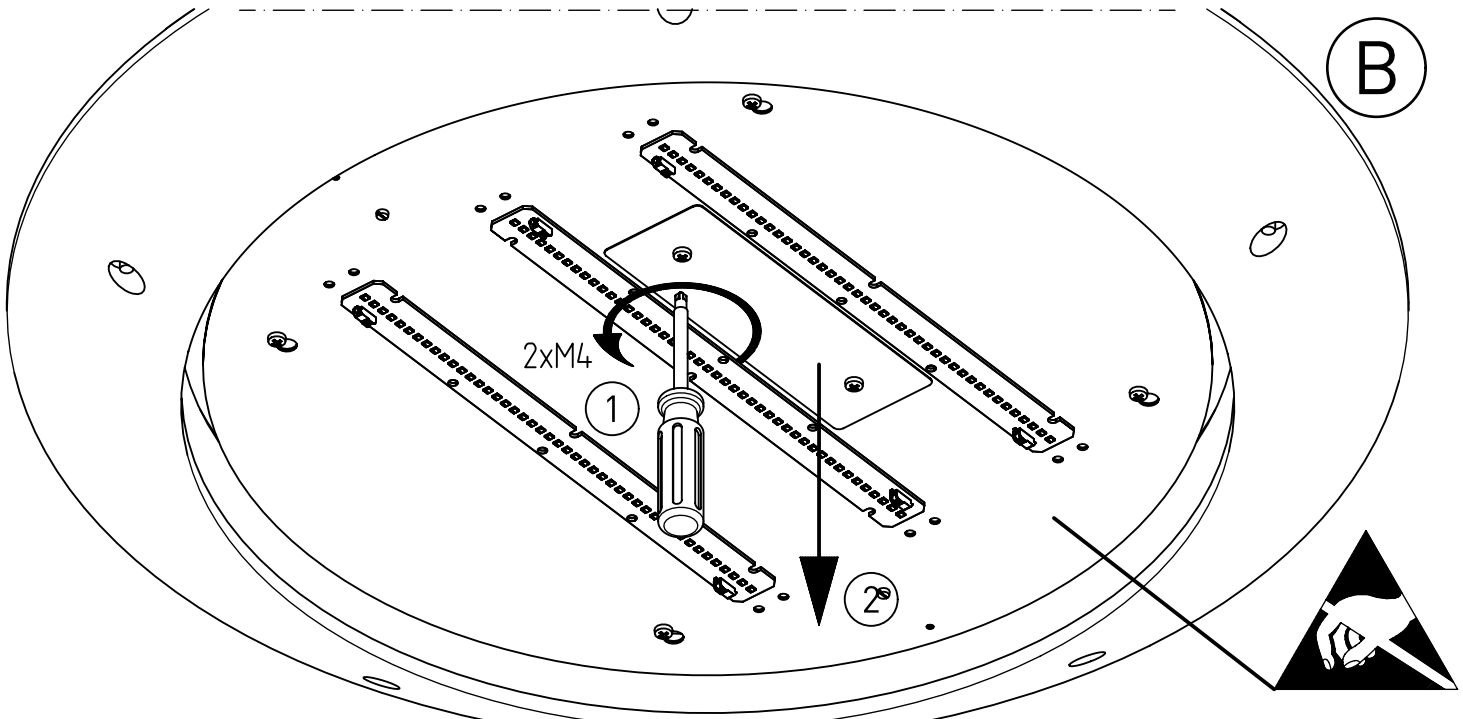

319...

IP 65      

230-240 V 0/50-60Hz

11,5 kg

IK 11+ \cong 150J

LED

Diese Leuchte enthält eine Lichtquelle der Energie-Effizienzklasse E
This luminaire contains a light source of energy efficiency class E

NORKA