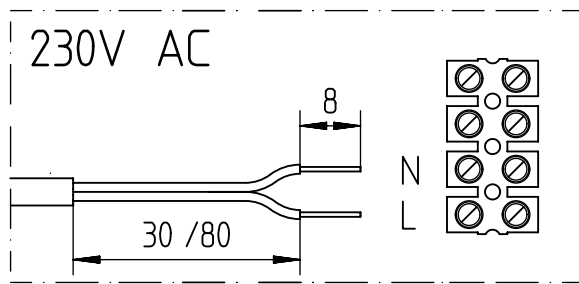

319...

IP 65      

230-240 V 0/50-60Hz

11,5 kg

IK 11+ \cong 150J

LED

Diese Leuchte enthält eine Lichtquelle der Energie-Effizienzklasse E
This luminaire contains a light source of energy efficiency class E

NORKA