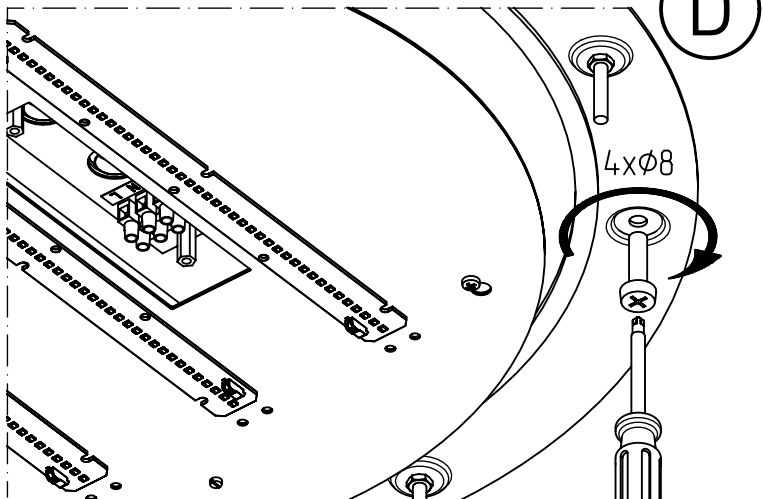

319...

IP 65      

230-240 V 0/50-60Hz

11,5 kg

IK 11+ \cong 150J

LED

Diese Leuchte enthält eine Lichtquelle der Energie-Effizienzklasse E
This luminaire contains a light source of energy efficiency class E

NORKA