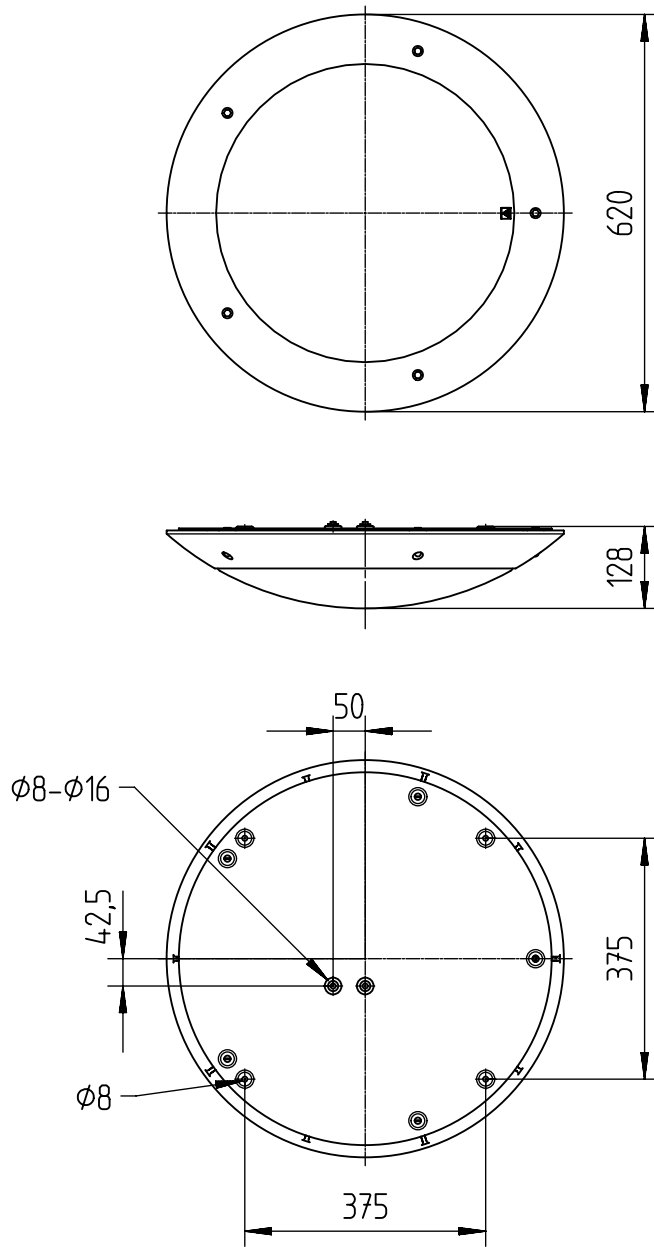

319...

IP 65      

230-240 V 0/50-60Hz

11,5 kg

IK 11+ \cong 150J

LED

Diese Leuchte enthält eine Lichtquelle der Energie-Effizienzklasse E
This luminaire contains a light source of energy efficiency class E

NORKA