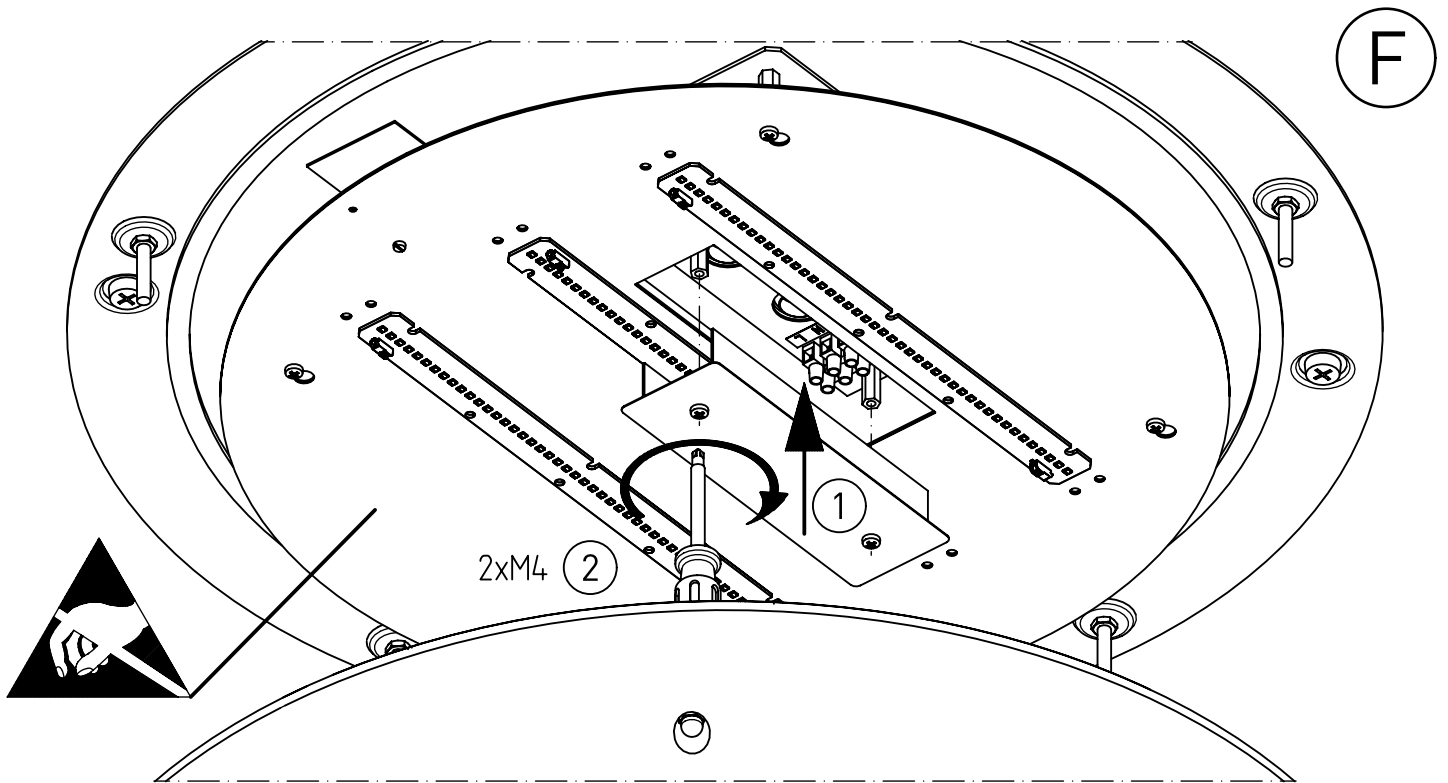

319...

IP 65      

230-240 V 0/50-60Hz

11,5 kg

IK 11+ \cong 150J

LED

Diese Leuchte enthält eine Lichtquelle der Energie-Effizienzklasse E
This luminaire contains a light source of energy efficiency class E

NORKA