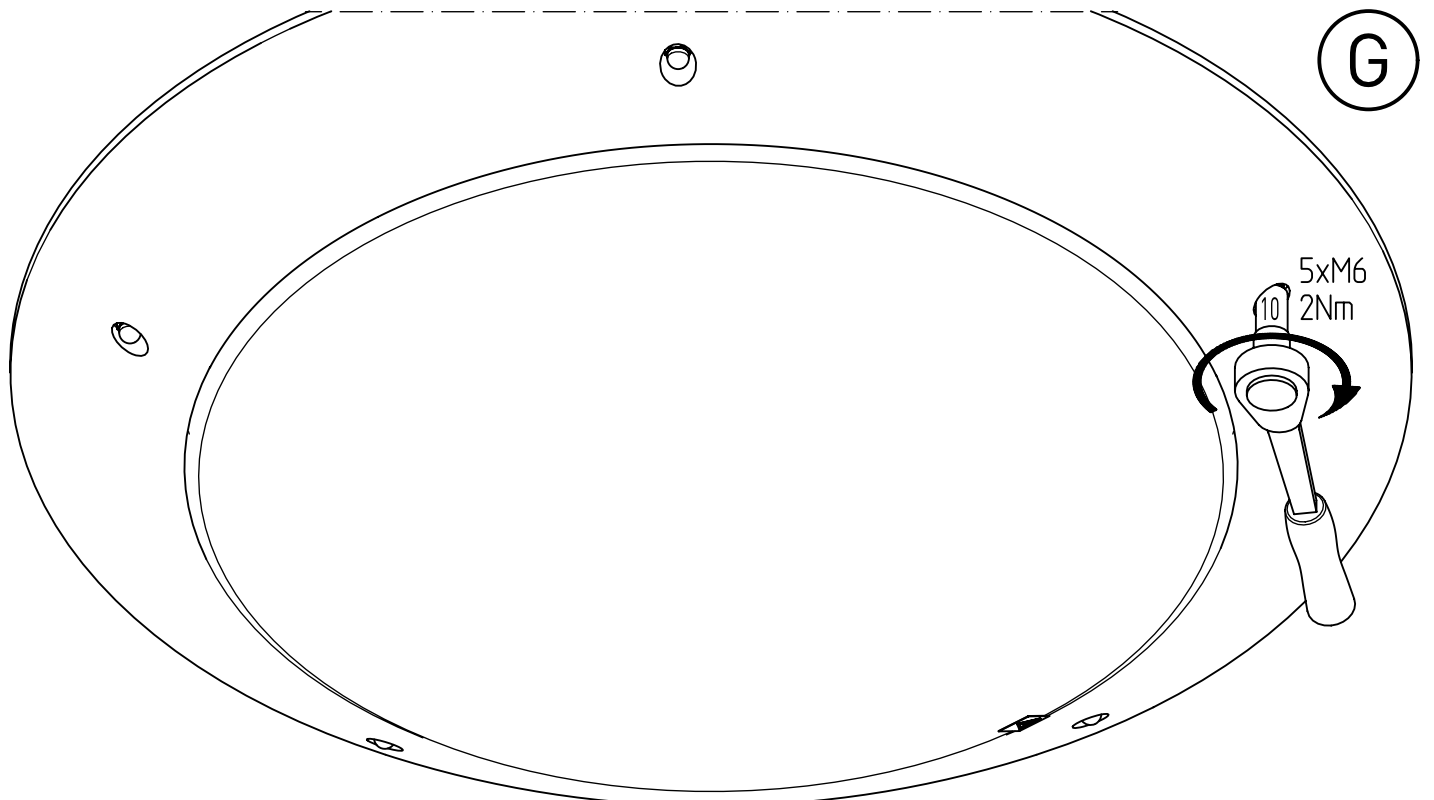

319...

IP 65      

230-240 V 0/50-60Hz

11,5 kg

IK 11+ \cong 150J

LED

Diese Leuchte enthält eine Lichtquelle der Energie-Effizienzklasse E
This luminaire contains a light source of energy efficiency class E

NORKA