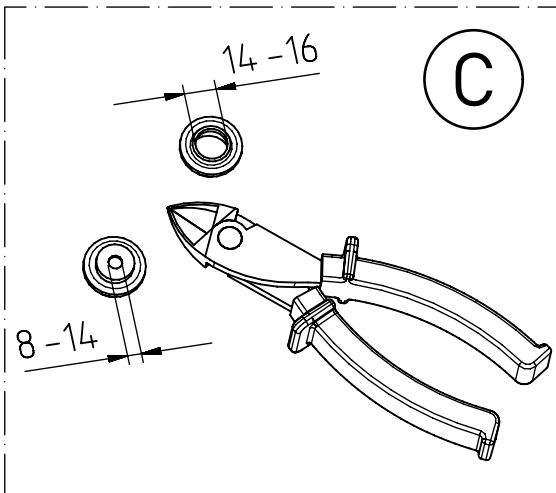

A

B

C

D

91-12-000324-01-d 007 / 88801

NORKA