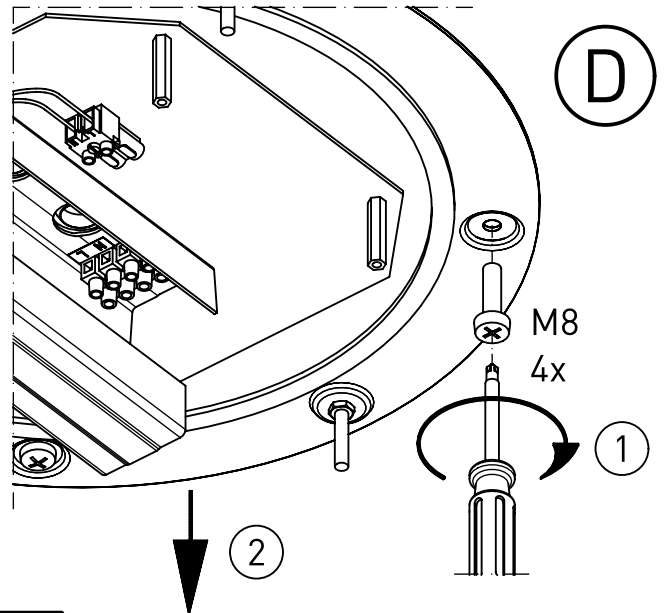

A

B

C

D

91-12-000324-01-d 007 / 88801

NORKA