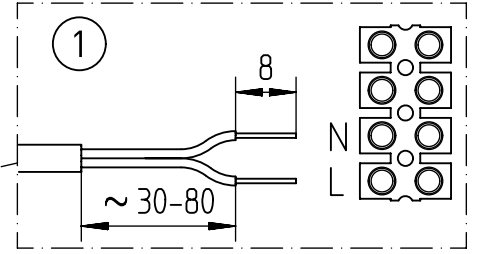

E

F

91-12-000324-01-d 007 / 88801

NORKA