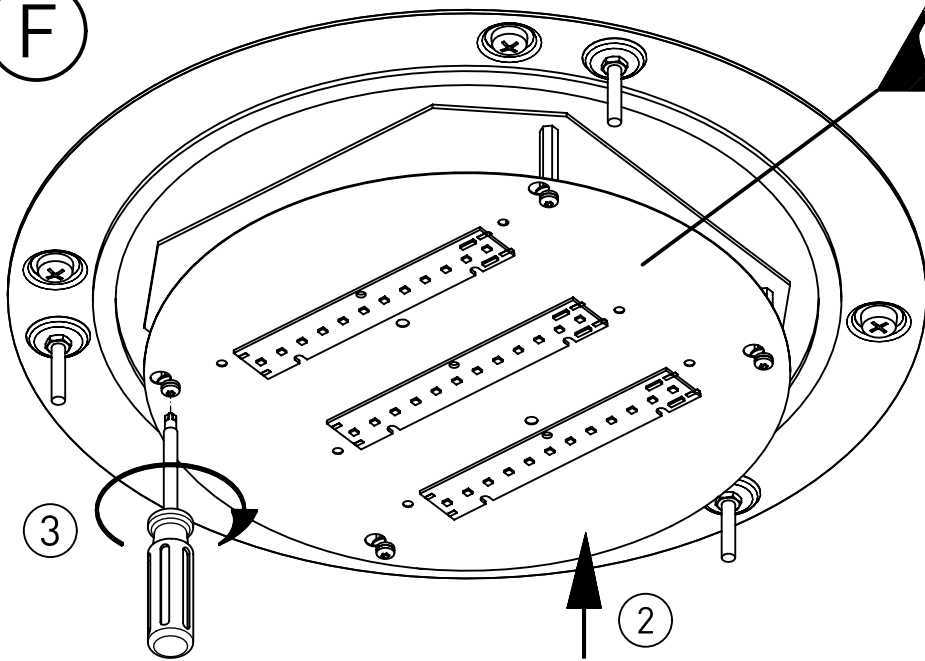

E

F

91-12-000324-01-d 007 / 88801

NORKA