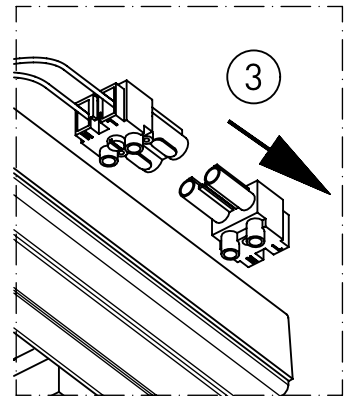

A

B

C

D

91-12-000324-01-d 007 / 88801

NORKA