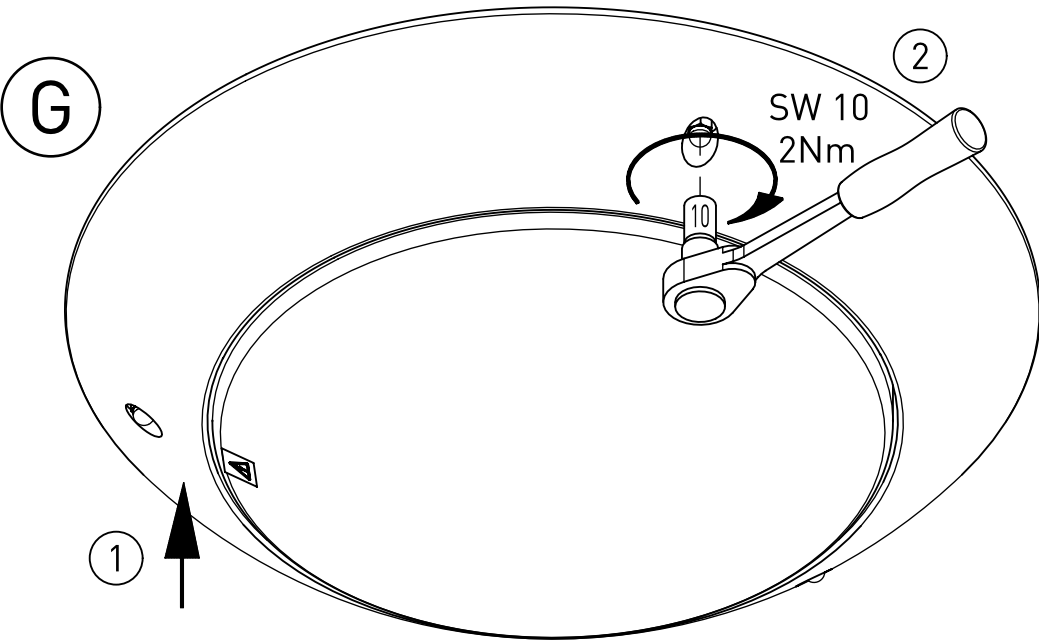

E

F

91-12-000324-01-d 007 / 88801

NORKA