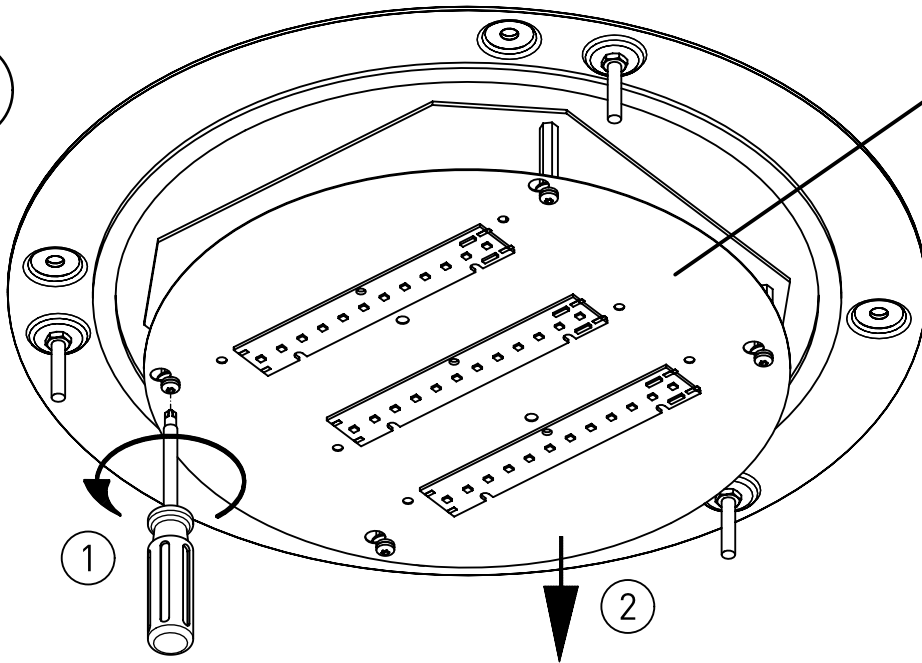

A

B

C

D

91-12-000324-01-d 007 / 88801

NORKA