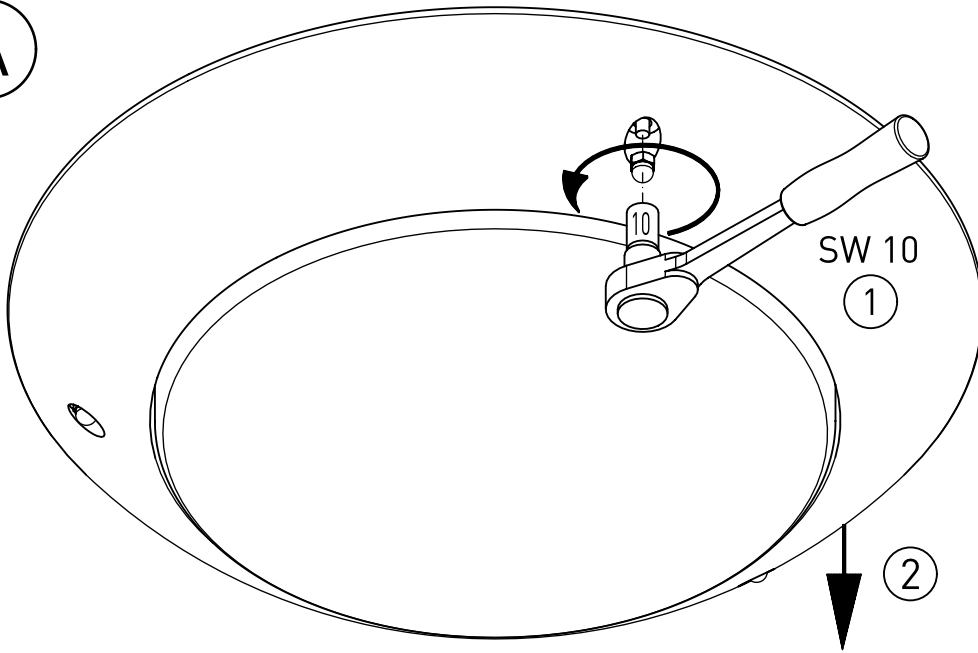

A

B

C

D

91-12-000324-01-d 007 / 88801

NORKA