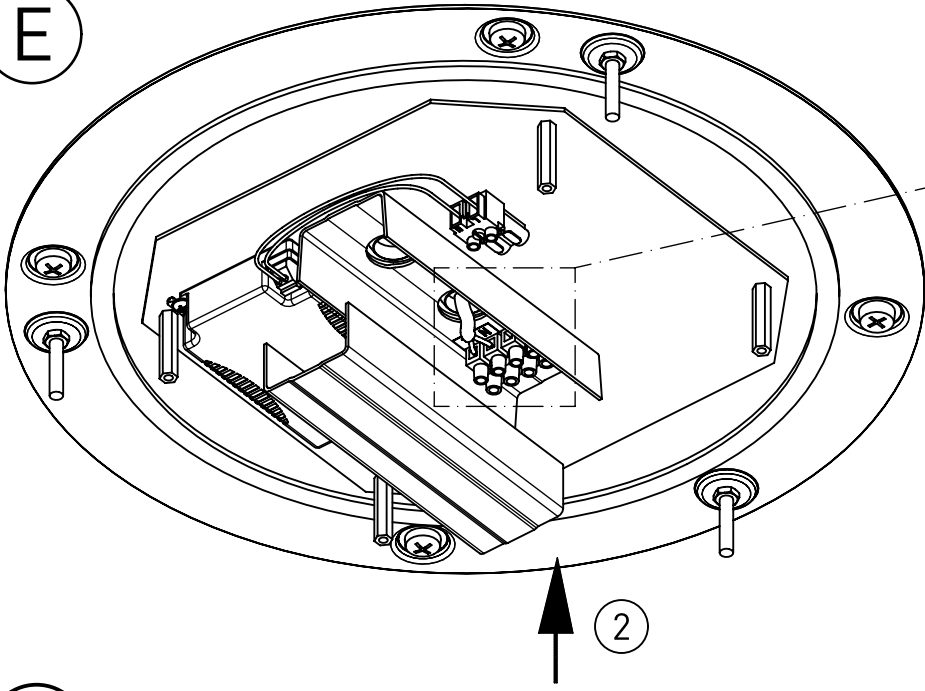

E

F

91-12-000324-01-d 007 / 88801

NORKA