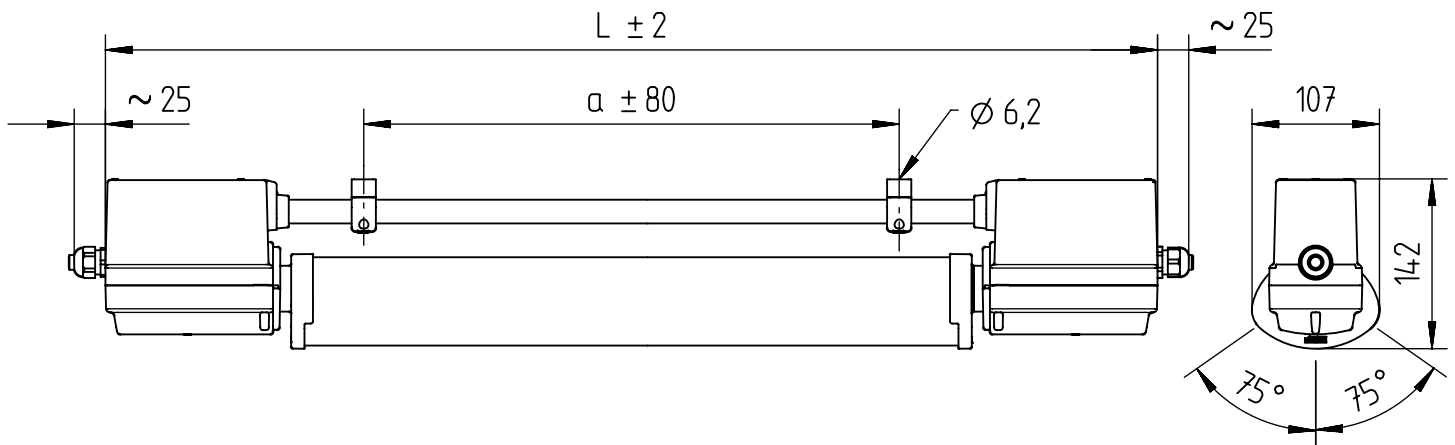

535...

596...

IP 68, 1m \*  

230-240V 0/50-60Hz

LED

max. 4,4 kg

Leuchtentyp 535... enthält eine Lichtquelle der Energie-Effizienzklasse C

Leuchtentyp 596... enthält eine Lichtquelle der Energie-Effizienzklasse E

535...

596...

m 1500	1732	1305
m 1200	1432	1005
m 600	822	395
Ausführung	L	a

\* = „Auch zur Verwendung in einer Umgebung, in der eine Ablagerung von leitfähigem Staub auf der Leuchte zu erwarten ist.“  
 „Also for use in environments where an accumulation of conductive dust on the luminaire may be expected.“