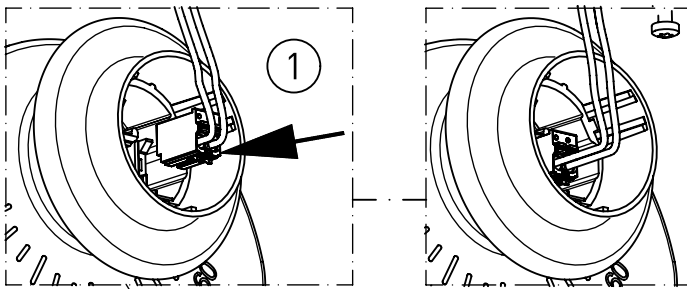

535...

596...

IP 68, 1m \*  

230-240V 0/50-60Hz

LED

max. 4,4 kg

Leuchtentyp 535... enthält eine Lichtquelle der Energie-Effizienzklasse C

Leuchtentyp 596... enthält eine Lichtquelle der Energie-Effizienzklasse E

535...

596...

m 1500	1732	1305
m 1200	1432	1005
m 600	822	395
Ausführung	L	a

\* = „Auch zur Verwendung in einer Umgebung, in der eine Ablagerung von leitfähigem Staub auf der Leuchte zu erwarten ist.“  
 „Also for use in environments where an accumulation of conductive dust on the luminaire may be expected.“