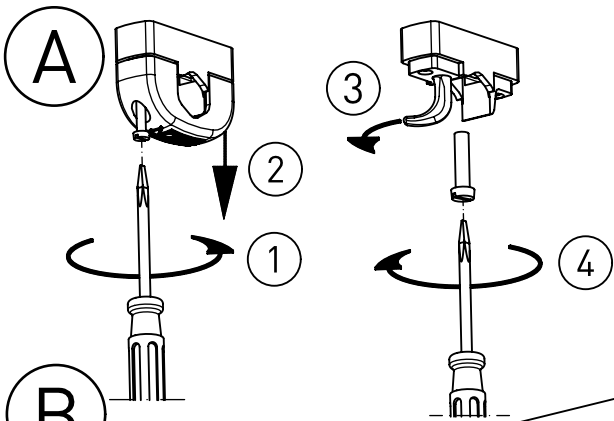

nur mit feuchtem Tuch
(Wasser) reinigen.
clean with a damp cloth
(water) only.