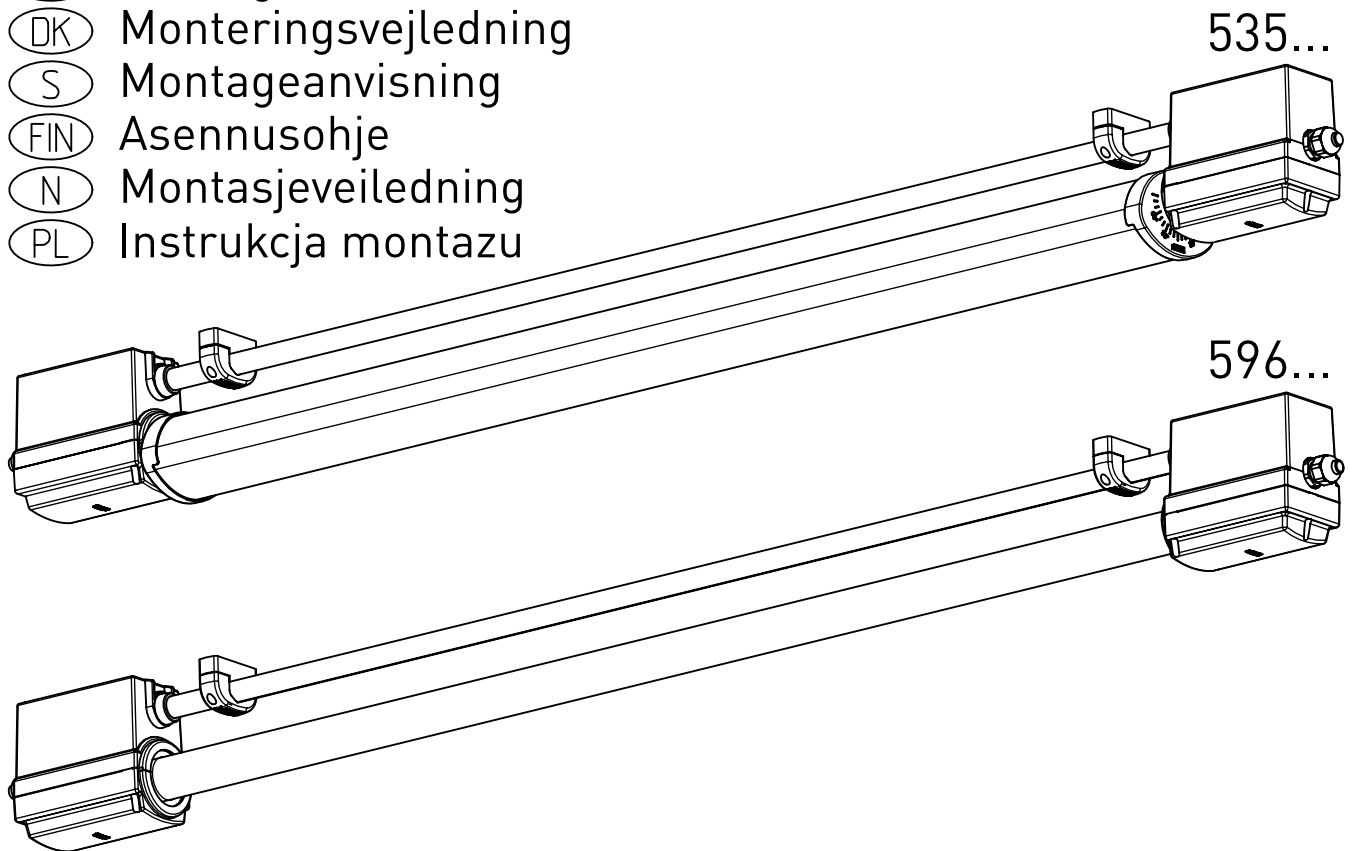

# Montageanleitung 91307

- ⓐ GB Mounting Instructions
- ⓑ F Notice de Montage
- ⓒ E Instrucciones de Montaje
- ⓓ I Istruzione per l'Installazione
- ⓔ P Instrucoes de montagem
- ⓕ NL Montage Voorschrift
- ⓖ DK Monteringsvejledning
- ⓗ S Montageanvisning
- ⓓ FIN Asennusohje
- ⓓ N Montasjeveiledning
- ⓓ PL Instrukcja montażu

535...

596...

IP 68, 1m \*  

230-240V 0/50-60Hz

LED

max. 4,4 kg

Leuchtentyp 535... enthält eine Lichtquelle der Energie-Effizienzklasse C

Leuchtentyp 596... enthält eine Lichtquelle der Energie-Effizienzklasse E

535...

596...

m 1500	1732	1305
m 1200	1432	1005
m 600	822	395
Ausführung	L	a

\* = „Auch zur Verwendung in einer Umgebung, in der eine Ablagerung von leitfähigem Staub auf der Leuchte zu erwarten ist.“  
 „Also for use in environments where an accumulation of conductive dust on the luminaire may be expected.“