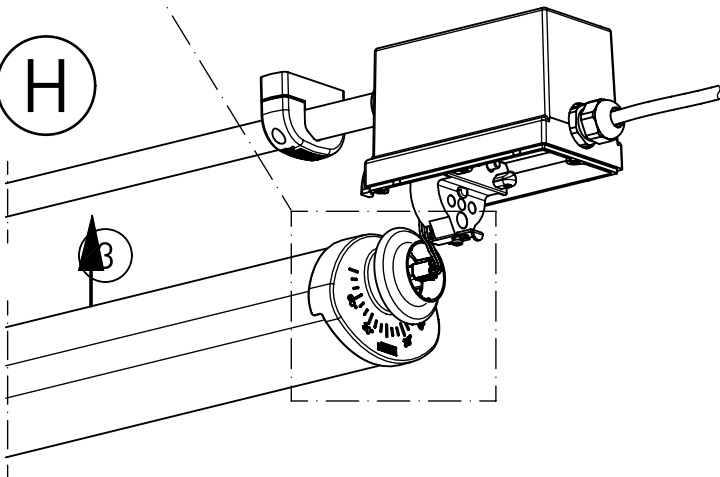

535...

596...

IP 68, 1m \*  

230-240V 0/50-60Hz

LED

max. 4,4 kg

Leuchtentyp 535... enthält eine Lichtquelle der Energie-Effizienzklasse C

Leuchtentyp 596... enthält eine Lichtquelle der Energie-Effizienzklasse E

535...

596...

m 1500	1732	1305
m 1200	1432	1005
m 600	822	395
Ausführung	L	a

\* = „Auch zur Verwendung in einer Umgebung, in der eine Ablagerung von leitfähigem Staub auf der Leuchte zu erwarten ist.“  
 „Also for use in environments where an accumulation of conductive dust on the luminaire may be expected.“