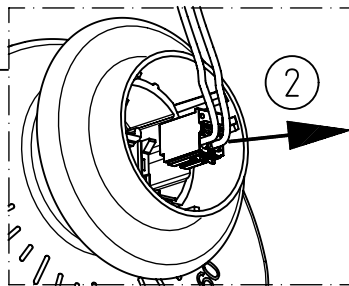

535...

596...

IP 68, 1m \*  

230-240V 0/50-60Hz

LED

max. 4,4 kg

Leuchtentyp 535... enthält eine Lichtquelle der Energie-Effizienzklasse C

Leuchtentyp 596... enthält eine Lichtquelle der Energie-Effizienzklasse E

535...

596...

m 1500	1732	1305
m 1200	1432	1005
m 600	822	395
Ausführung	L	a

\* = „Auch zur Verwendung in einer Umgebung, in der eine Ablagerung von leitfähigem Staub auf der Leuchte zu erwarten ist.“  
 „Also for use in environments where an accumulation of conductive dust on the luminaire may be expected.“