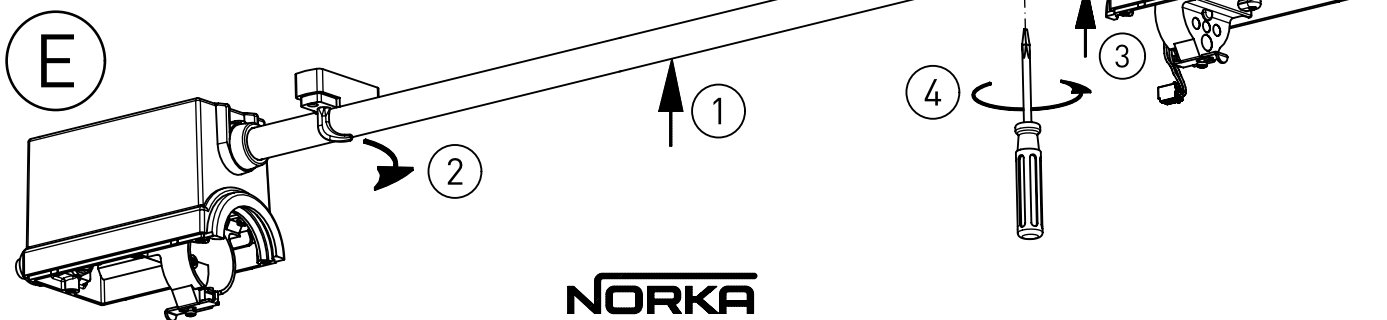

535...

596...

IP 68, 1m \*  

230-240V 0/50-60Hz

LED

max. 4,4 kg

Leuchtentyp 535... enthält eine Lichtquelle der Energie-Effizienzklasse C

Leuchtentyp 596... enthält eine Lichtquelle der Energie-Effizienzklasse E

535...

596...

m 1500	1732	1305
m 1200	1432	1005
m 600	822	395
Ausführung	L	a

\* = „Auch zur Verwendung in einer Umgebung, in der eine Ablagerung von leitfähigem Staub auf der Leuchte zu erwarten ist.“  
 „Also for use in environments where an accumulation of conductive dust on the luminaire may be expected.“