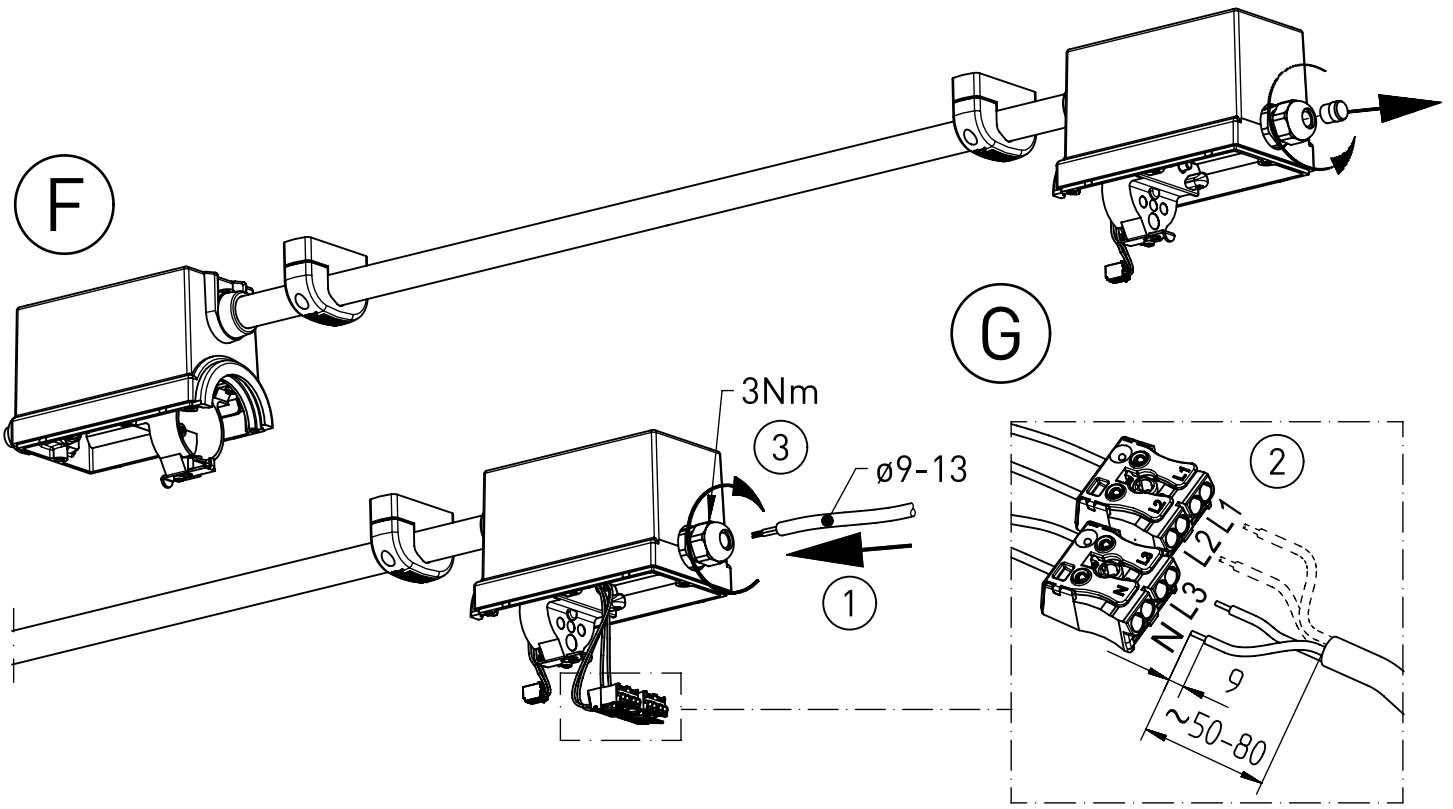

535...

596...

IP 68, 1m \*  

230-240V 0/50-60Hz

LED

max. 4,4 kg

Leuchtentyp 535... enthält eine Lichtquelle der Energie-Effizienzklasse C

Leuchtentyp 596... enthält eine Lichtquelle der Energie-Effizienzklasse E

535...

596...

m 1500	1732	1305
m 1200	1432	1005
m 600	822	395
Ausführung	L	a

\* = „Auch zur Verwendung in einer Umgebung, in der eine Ablagerung von leitfähigem Staub auf der Leuchte zu erwarten ist.“  
 „Also for use in environments where an accumulation of conductive dust on the luminaire may be expected.“