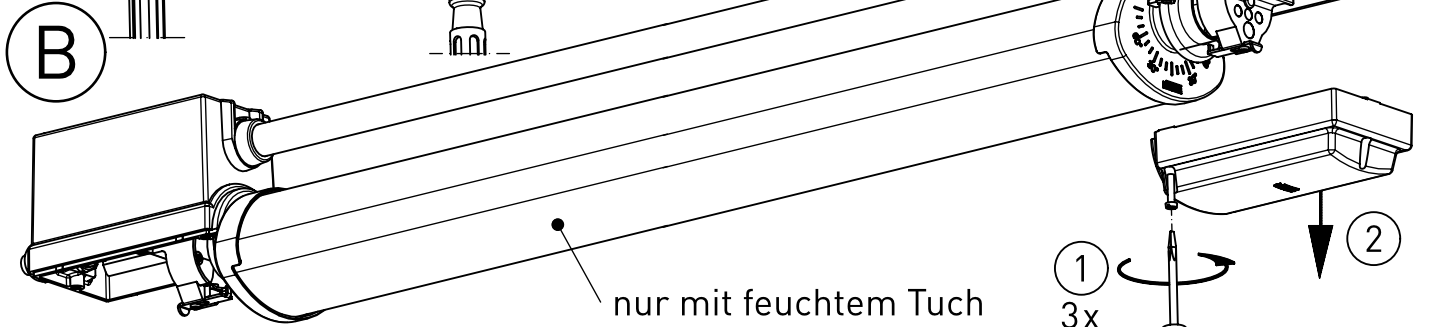

nur mit feuchtem Tuch
(Wasser) reinigen.
clean with a damp cloth
(water) only.