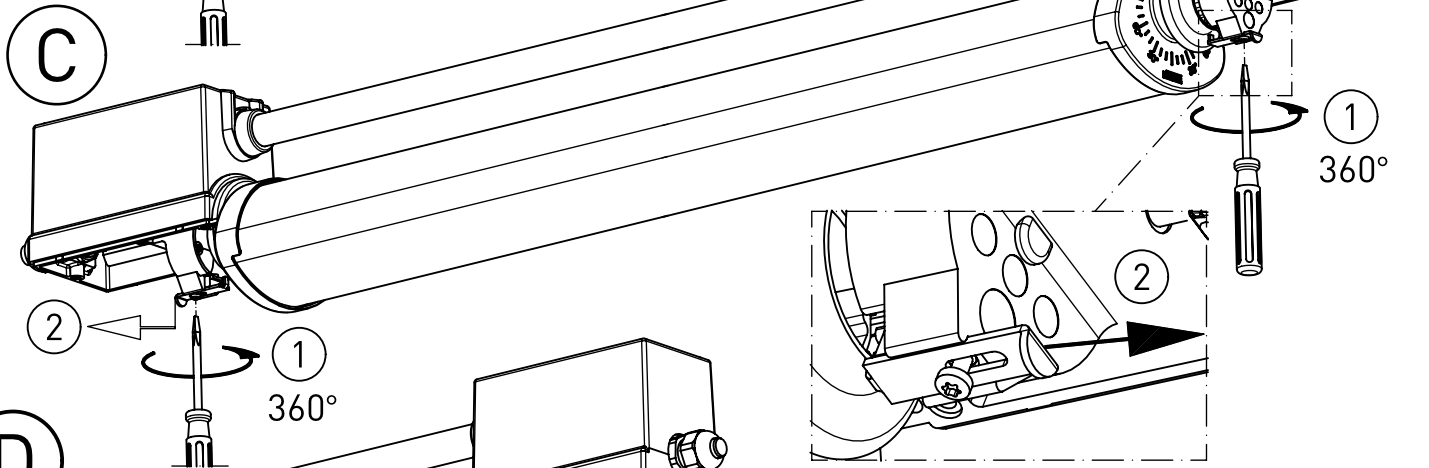

nur mit feuchtem Tuch
(Wasser) reinigen.
clean with a damp cloth
(water) only.