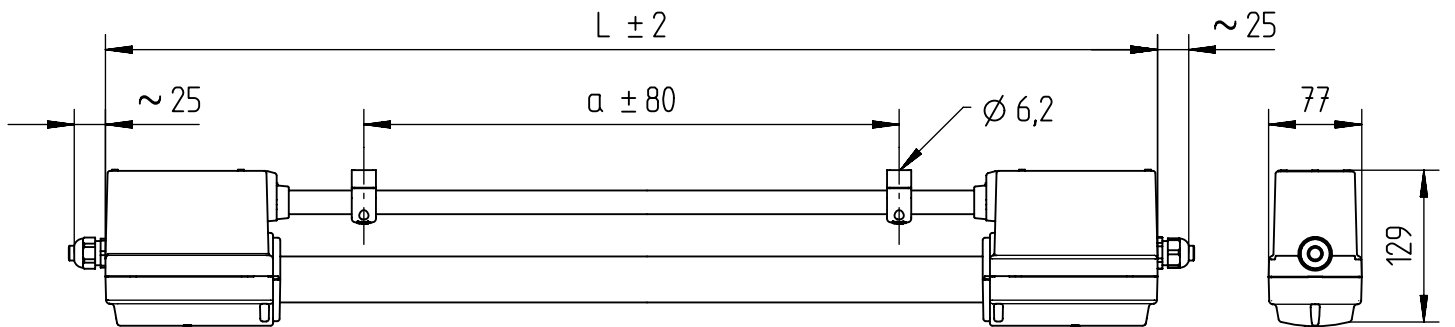

535...

596...

IP 68, 1m \*  

230-240V 0/50-60Hz

LED

max. 4,4 kg

Leuchtentyp 535... enthält eine Lichtquelle der Energie-Effizienzklasse C

Leuchtentyp 596... enthält eine Lichtquelle der Energie-Effizienzklasse E

535...

596...

m 1500	1732	1305
m 1200	1432	1005
m 600	822	395
Ausführung	L	a

\* = „Auch zur Verwendung in einer Umgebung, in der eine Ablagerung von leitfähigem Staub auf der Leuchte zu erwarten ist.“  
 „Also for use in environments where an accumulation of conductive dust on the luminaire may be expected.“