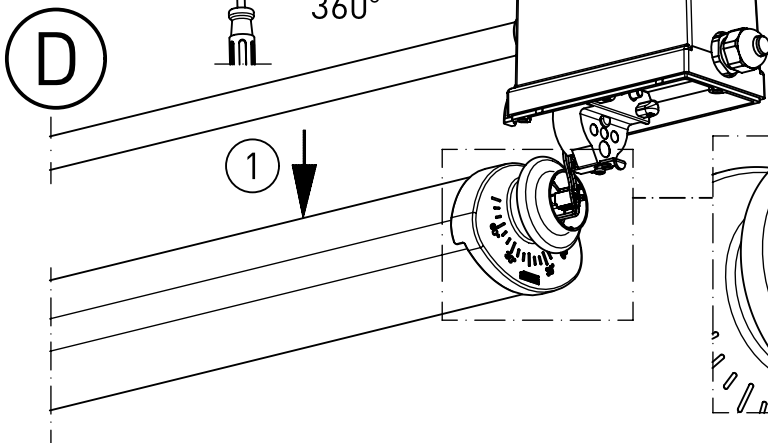

nur mit feuchtem Tuch
(Wasser) reinigen.
clean with a damp cloth
(water) only.