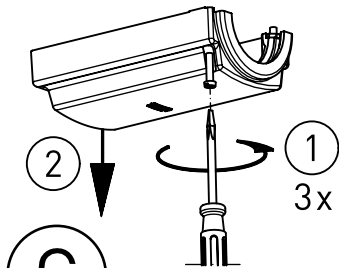

535...

596...

IP 68, 1m \*  

230-240V 0/50-60Hz

LED

max. 4,4 kg

Leuchtentyp 535... enthält eine Lichtquelle der Energie-Effizienzklasse C

Leuchtentyp 596... enthält eine Lichtquelle der Energie-Effizienzklasse E

535...

596...

m 1500	1732	1305
m 1200	1432	1005
m 600	822	395
Ausführung	L	a

\* = „Auch zur Verwendung in einer Umgebung, in der eine Ablagerung von leitfähigem Staub auf der Leuchte zu erwarten ist.“  
 „Also for use in environments where an accumulation of conductive dust on the luminaire may be expected.“