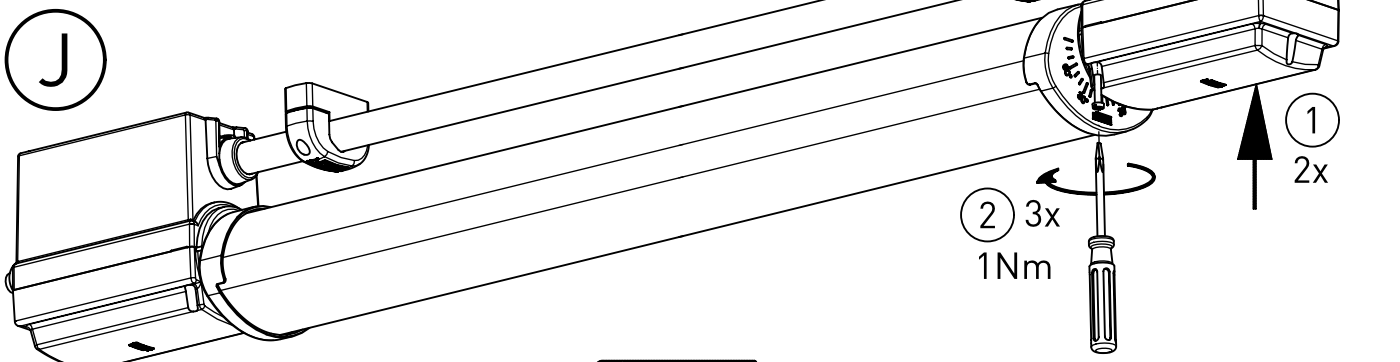

535...

596...

IP 68, 1m \*  

230-240V 0/50-60Hz

LED

max. 4,4 kg

Leuchtentyp 535... enthält eine Lichtquelle der Energie-Effizienzklasse C

Leuchtentyp 596... enthält eine Lichtquelle der Energie-Effizienzklasse E

535...

596...

m 1500	1732	1305
m 1200	1432	1005
m 600	822	395
Ausführung	L	a

\* = „Auch zur Verwendung in einer Umgebung, in der eine Ablagerung von leitfähigem Staub auf der Leuchte zu erwarten ist.“  
 „Also for use in environments where an accumulation of conductive dust on the luminaire may be expected.“