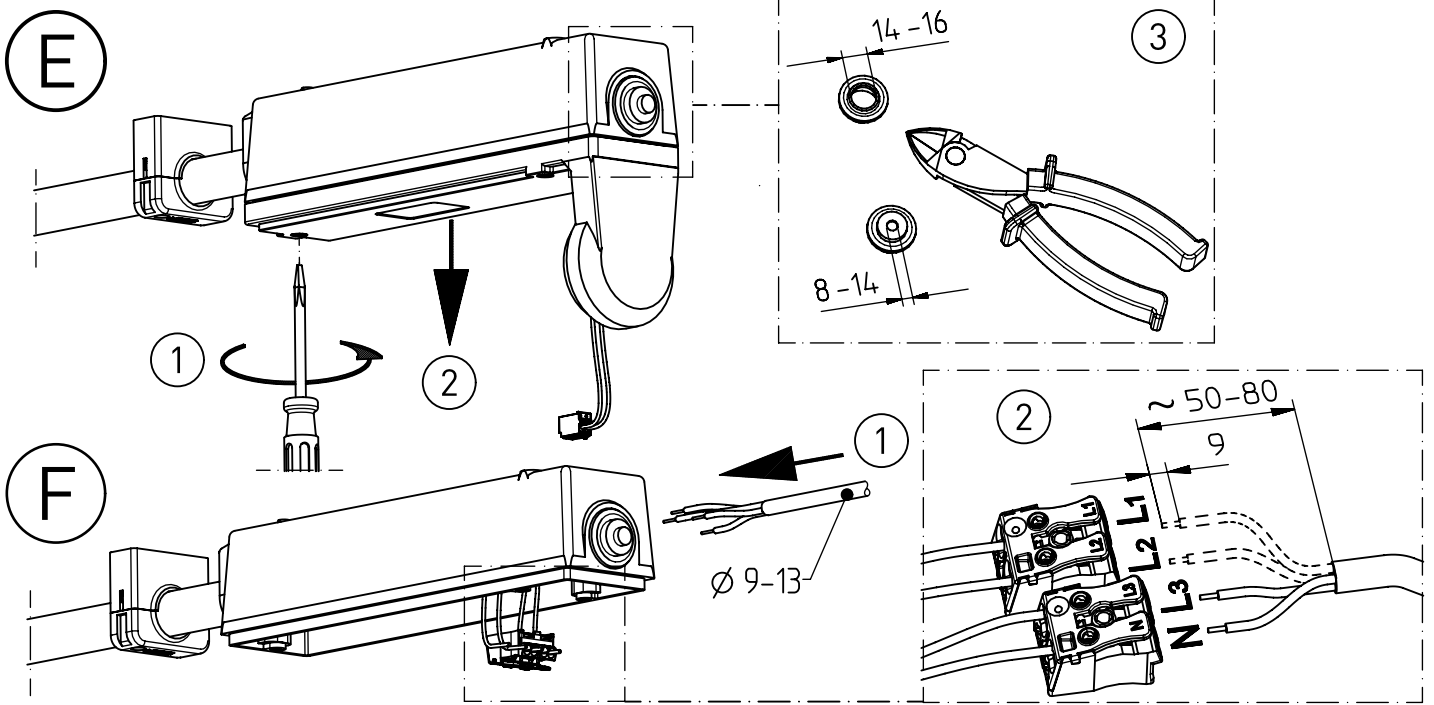

m 1500	1548	950±80
m 1200	1248	650±80
m 600	638	90±30
Ausführung	L	a

 * „Auch zur Verwendung in einer Umgebung, in der eine Ablagerung von leitfähigem Staub auf der Leuchte zu erwarten ist.“
 „Also for use in environments where an accumulation of conductive dust on the luminaire may be expected.“