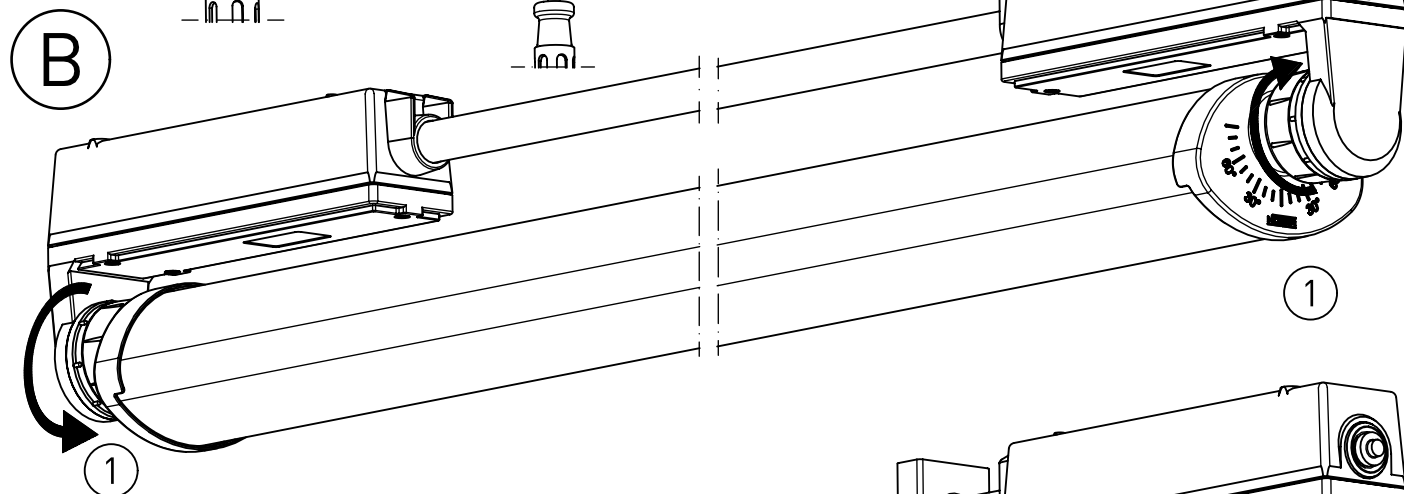

IP 65     

230-240V 0/50-60Hz

LED

max. 3,4

Diese Leuchte enthält eine Lichtquelle der Energie-Effizienzklasse C
This Luminaire contains a light source of energy efficiency class C

NORKA

nur mit feuchtem Tuch
(Wasser) reinigen.
clean with a damp cloth
(water) only.

m 1500	1548	950±80
m 1200	1248	650±80
m 600	638	90±30
Ausführung	L	a

 * „Auch zur Verwendung in einer Umgebung, in der eine Ablagerung von leitfähigem Staub auf der Leuchte zu erwarten ist.“
 „Also for use in environments where an accumulation of conductive dust on the luminaire may be expected.“