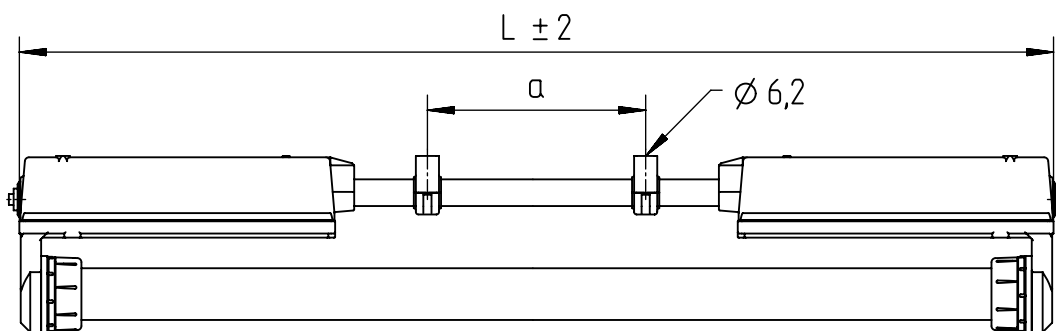

IP 65     

230-240V 0/50-60Hz

LED

max. 3,4

Diese Leuchte enthält eine Lichtquelle der Energie-Effizienzklasse C
This Luminaire contains a light source of energy efficiency class C

NORKA

nur mit feuchtem Tuch
(Wasser) reinigen.
clean with a damp cloth
(water) only.

m 1500	1548	950±80
m 1200	1248	650±80
m 600	638	90±30
Ausführung	L	a

 * „Auch zur Verwendung in einer Umgebung, in der eine Ablagerung von leitfähigem Staub auf der Leuchte zu erwarten ist.“
 „Also for use in environments where an accumulation of conductive dust on the luminaire may be expected.“