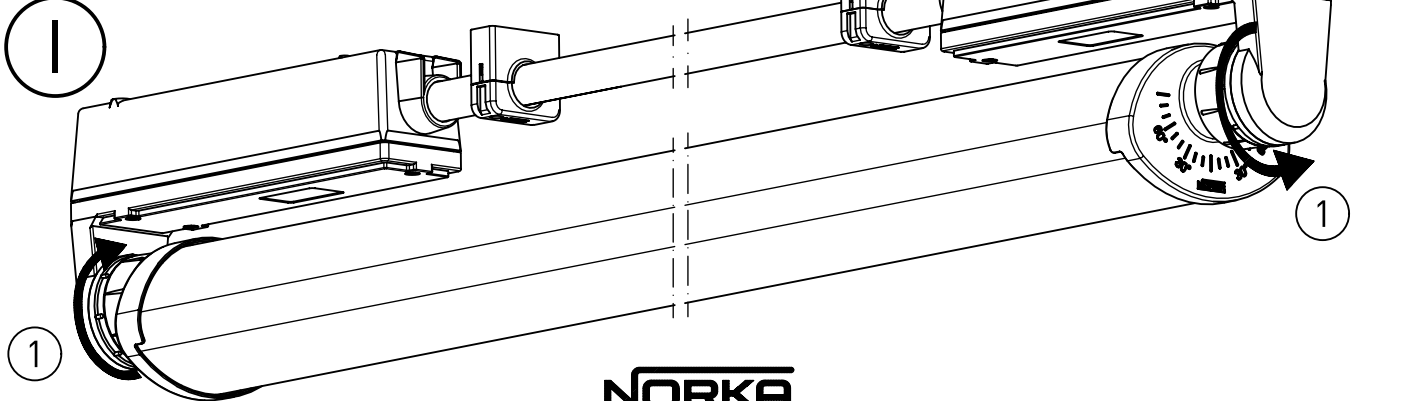

m 1500	1548	950±80
m 1200	1248	650±80
m 600	638	90±30
Ausführung	L	a

 * „Auch zur Verwendung in einer Umgebung, in der eine Ablagerung von leitfähigem Staub auf der Leuchte zu erwarten ist.“
 „Also for use in environments where an accumulation of conductive dust on the luminaire may be expected.“