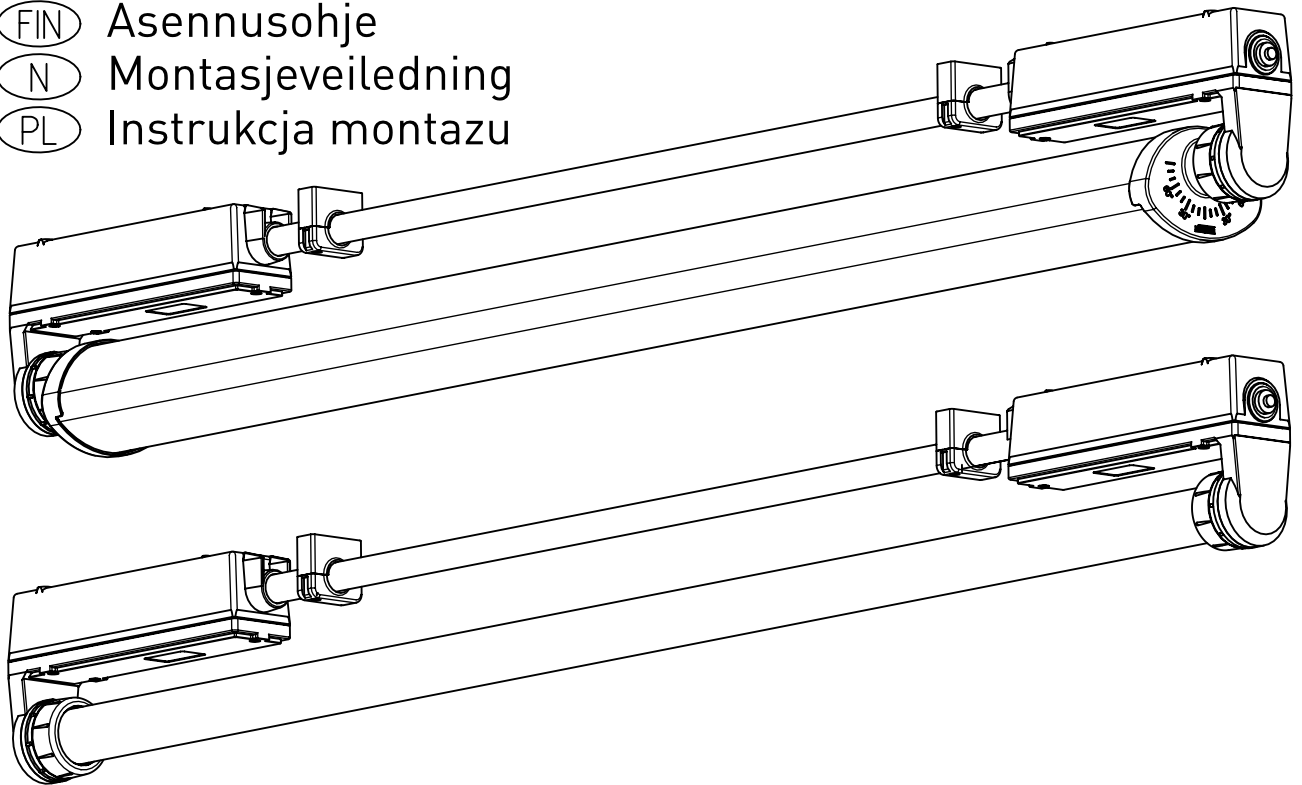

Montageanleitung 91028

375...

- (GB) Mounting Instructions
- (F) Notice de Montage
- (E) Instrucciones de Montaje
- (I) Istruzione per l'Installazione
- (P) Instrucoes de montagem
- (NL) Montage Voorschrift
- (DK) Monteringsvejledning
- (S) Montageanvisning
- (FIN) Asennusohje
- (N) Montasjeveiledning
- (PL) Instrukcja montażu

IP 65     

230-240V 0/50-60Hz

LED

max. 3,4

Diese Leuchte enthält eine Lichtquelle der Energie-Effizienzklasse C
This Luminaire contains a light source of energy efficiency class C

NORKA

nur mit feuchtem Tuch
(Wasser) reinigen.
clean with a damp cloth
(water) only.

m 1500	1548	950±80
m 1200	1248	650±80
m 600	638	90±30
Ausführung	L	a

 * „Auch zur Verwendung in einer Umgebung, in der eine Ablagerung von leitfähigem Staub auf der Leuchte zu erwarten ist.“
 „Also for use in environments where an accumulation of conductive dust on the luminaire may be expected.“