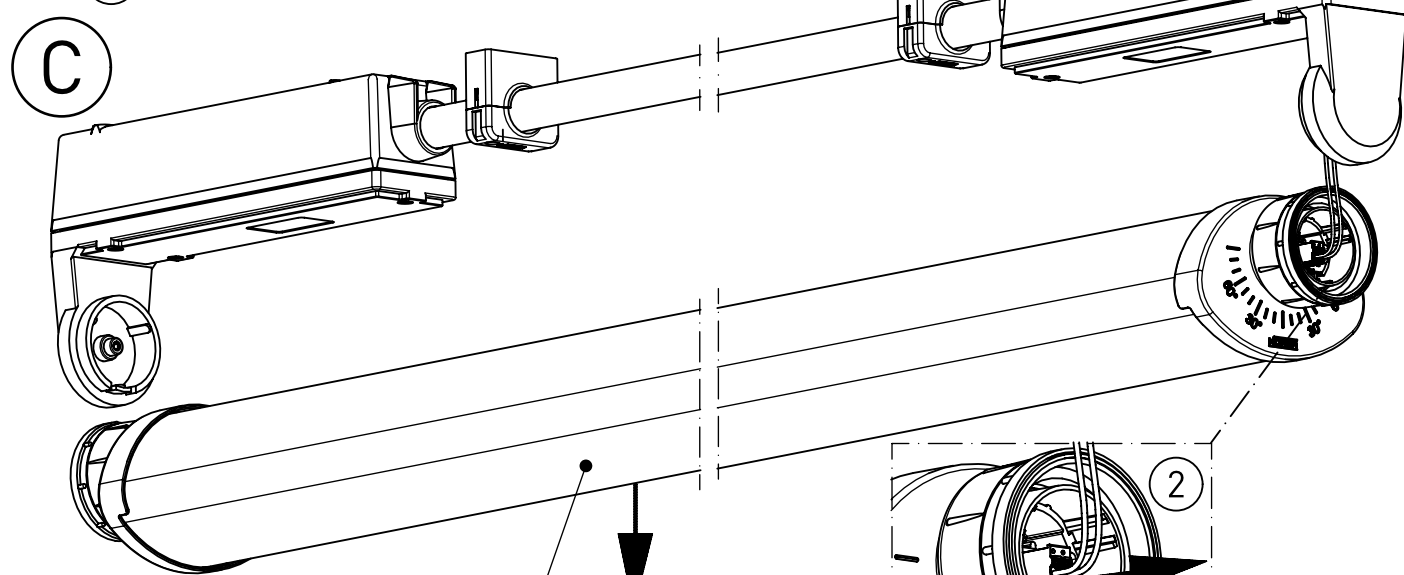

nur mit feuchtem Tuch
(Wasser) reinigen.
clean with a damp cloth
(water) only.