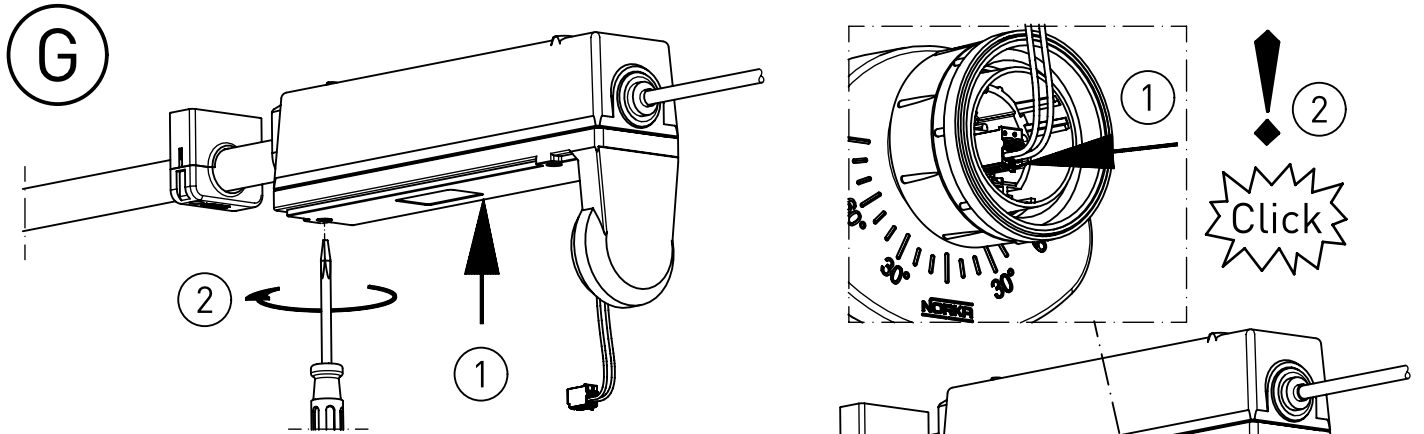

IP 65     

230-240V 0/50-60Hz

LED

max. 3,4

Diese Leuchte enthält eine Lichtquelle der Energie-Effizienzklasse C
This Luminaire contains a light source of energy efficiency class C

NORKA

nur mit feuchtem Tuch
(Wasser) reinigen.
clean with a damp cloth
(water) only.

m 1500	1548	950±80
m 1200	1248	650±80
m 600	638	90±30
Ausführung	L	a

 * „Auch zur Verwendung in einer Umgebung, in der eine Ablagerung von leitfähigem Staub auf der Leuchte zu erwarten ist.“
 „Also for use in environments where an accumulation of conductive dust on the luminaire may be expected.“