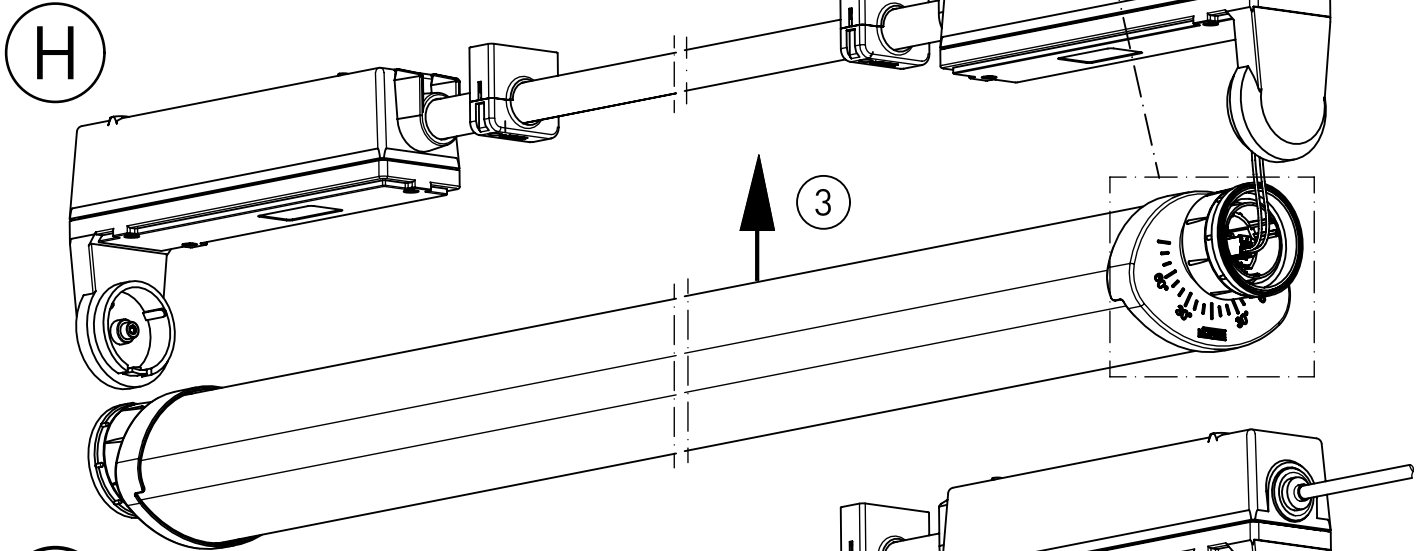

IP 65     

230-240V 0/50-60Hz

LED

max. 3,4

Diese Leuchte enthält eine Lichtquelle der Energie-Effizienzklasse C
This Luminaire contains a light source of energy efficiency class C

NORKA

nur mit feuchtem Tuch
(Wasser) reinigen.
clean with a damp cloth
(water) only.

m 1500	1548	950±80
m 1200	1248	650±80
m 600	638	90±30
Ausführung	L	a

 * „Auch zur Verwendung in einer Umgebung, in der eine Ablagerung von leitfähigem Staub auf der Leuchte zu erwarten ist.“
 „Also for use in environments where an accumulation of conductive dust on the luminaire may be expected.“