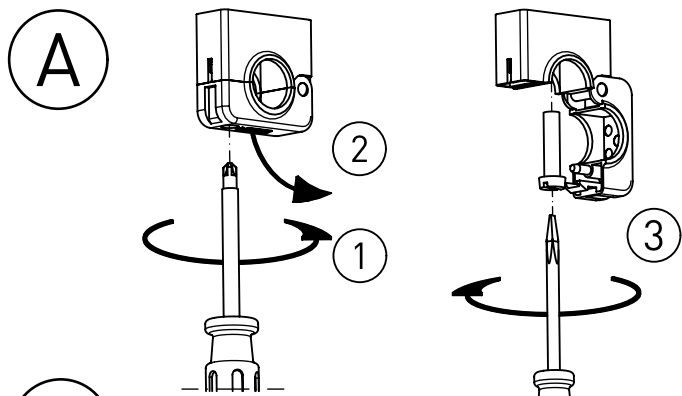

IP 65     

230-240V 0/50-60Hz

LED

max. 3,4

Diese Leuchte enthält eine Lichtquelle der Energie-Effizienzklasse C
This Luminaire contains a light source of energy efficiency class C

NORKA

nur mit feuchtem Tuch
(Wasser) reinigen.
clean with a damp cloth
(water) only.

m 1500	1548	950±80
m 1200	1248	650±80
m 600	638	90±30
Ausführung	L	a

 * „Auch zur Verwendung in einer Umgebung, in der eine Ablagerung von leitfähigem Staub auf der Leuchte zu erwarten ist.“
 „Also for use in environments where an accumulation of conductive dust on the luminaire may be expected.“