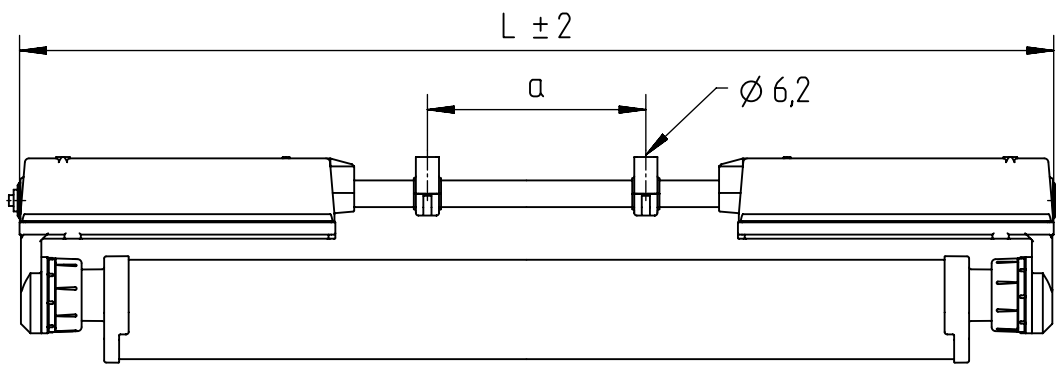

IP 65     

230-240V 0/50-60Hz

LED

max. 3,4

Diese Leuchte enthält eine Lichtquelle der Energie-Effizienzklasse C
This Luminaire contains a light source of energy efficiency class C

NORKA

nur mit feuchtem Tuch
(Wasser) reinigen.
clean with a damp cloth
(water) only.

m 1500	1548	950±80
m 1200	1248	650±80
m 600	638	90±30
Ausführung	L	a

 * „Auch zur Verwendung in einer Umgebung, in der eine Ablagerung von leitfähigem Staub auf der Leuchte zu erwarten ist.“
 „Also for use in environments where an accumulation of conductive dust on the luminaire may be expected.“