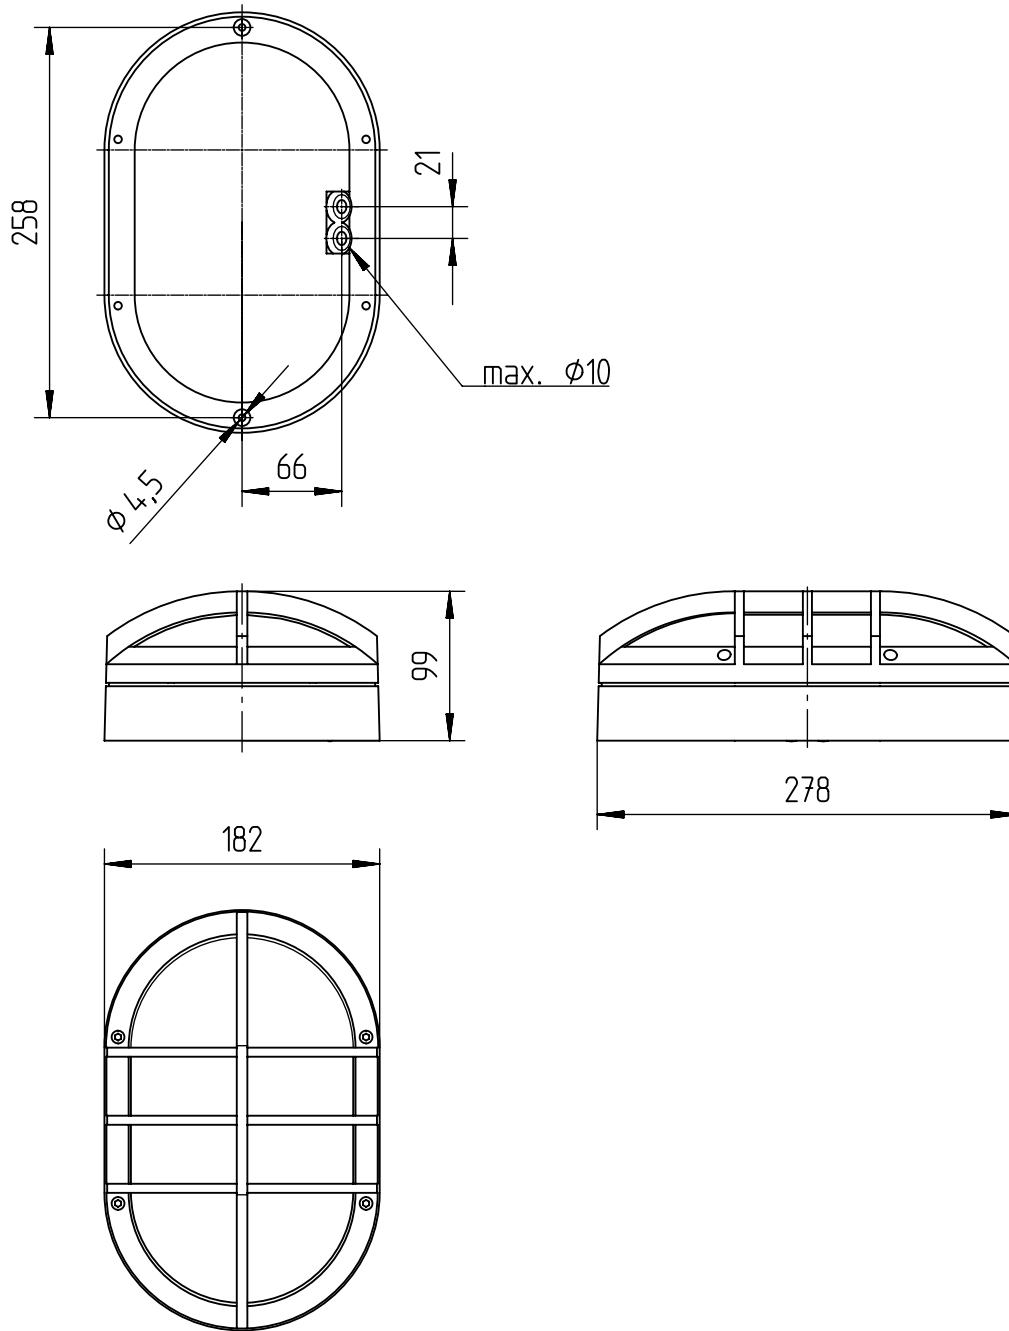

IP 65  \*  

230-240V 0/50-60Hz

max. 1,5 kg

LED

**NORKA**

\* „Auch zur Verwendung in einer Umgebung, in der eine Ablagerung von leitfähigem Staub auf der Leuchte zu erwarten ist.“  
*„Also for use in environments where an accumulation of conductive dust on the luminaire may be expected.“*