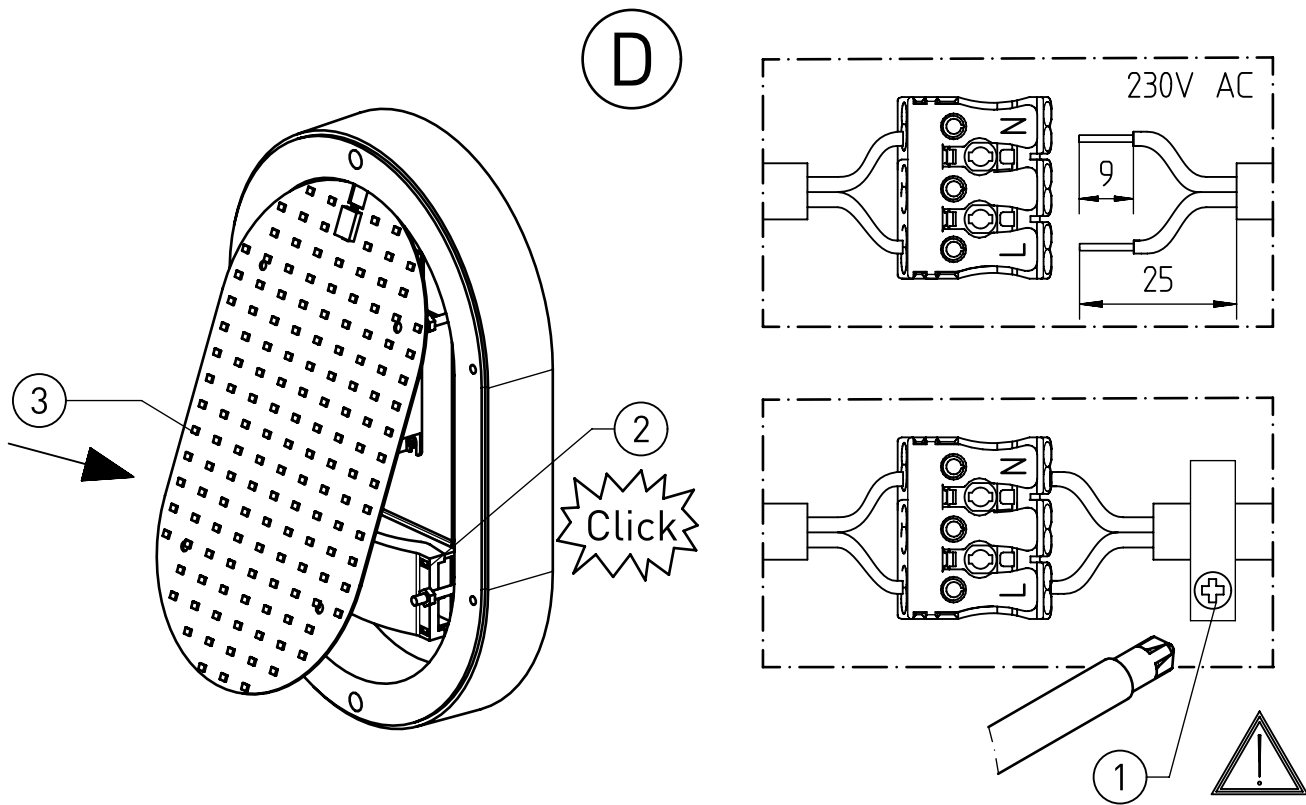

IP 65  \*  

230-240V 0/50-60Hz

max. 1,5 kg

LED

**NORKA**

\* „Auch zur Verwendung in einer Umgebung, in der eine Ablagerung von leitfähigem Staub auf der Leuchte zu erwarten ist.“  
*„Also for use in environments where an accumulation of conductive dust on the luminaire may be expected.“*