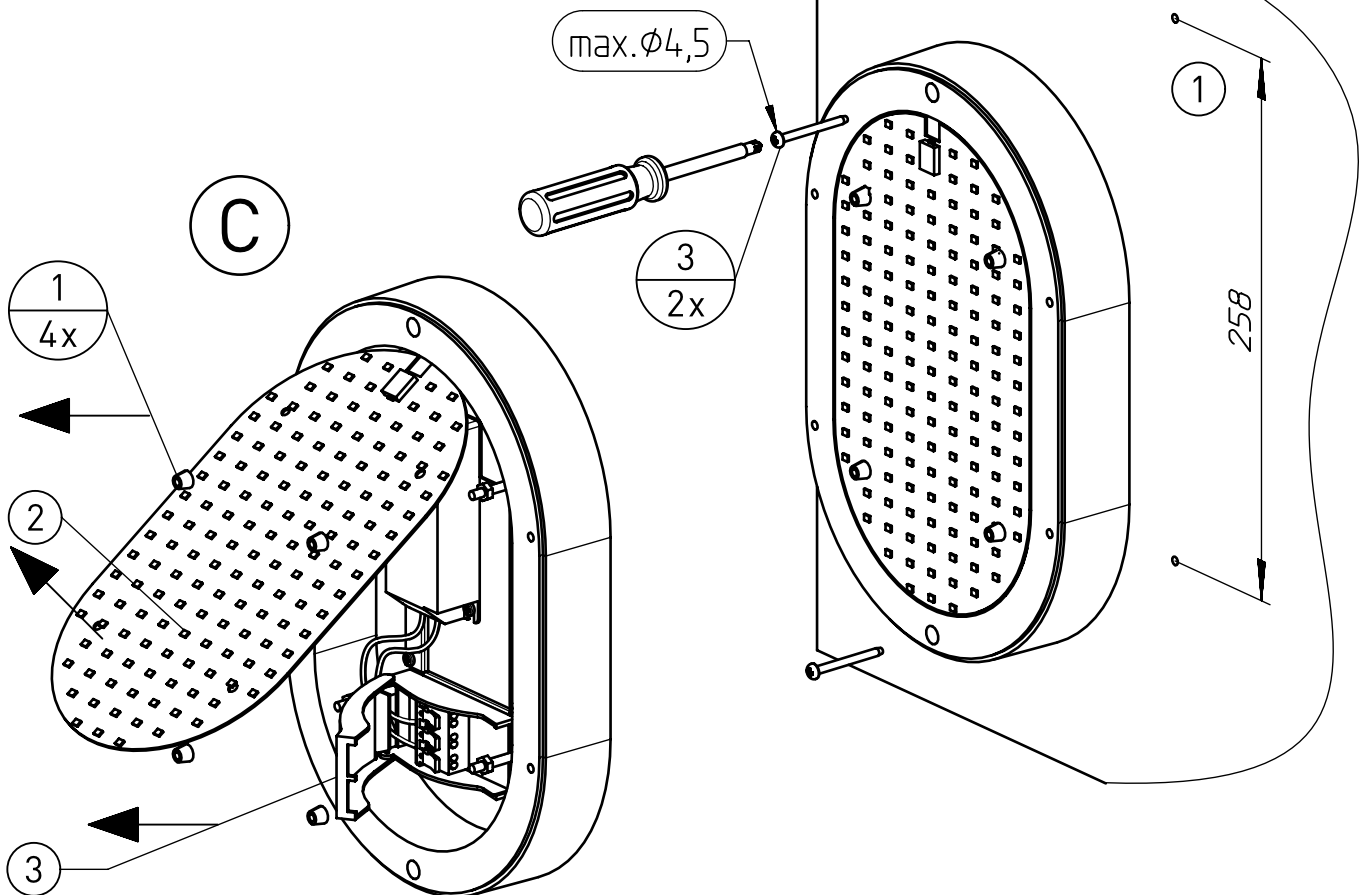

# Montageanleitung 94235

Ⓜ	GB	Mounting Instructions	320...
Ⓜ	F	Notice de Montage	321...
Ⓜ	E	Instrucciones de Montaje	
Ⓜ	I	Istruzione per l'Installazione	
Ⓜ	P	Instrucoes de montagem	
Ⓜ	NL	Montage Voorschrift	
Ⓜ	DK	Monteringsvejledning	
Ⓜ	N	Montasjeveiledning	
Ⓜ	PL	Instrukcja montażu	
Ⓜ	S	Montageanvisning	
Ⓜ	FIN	Asennusohje	

IP 65  \*  

230-240V 0/50-60Hz

max. 1,5 kg

LED

**NORKA**

\* „Auch zur Verwendung in einer Umgebung, in der eine Ablagerung von leitfähigem Staub auf der Leuchte zu erwarten ist.“  
*„Also for use in environments where an accumulation of conductive dust on the luminaire may be expected.“*