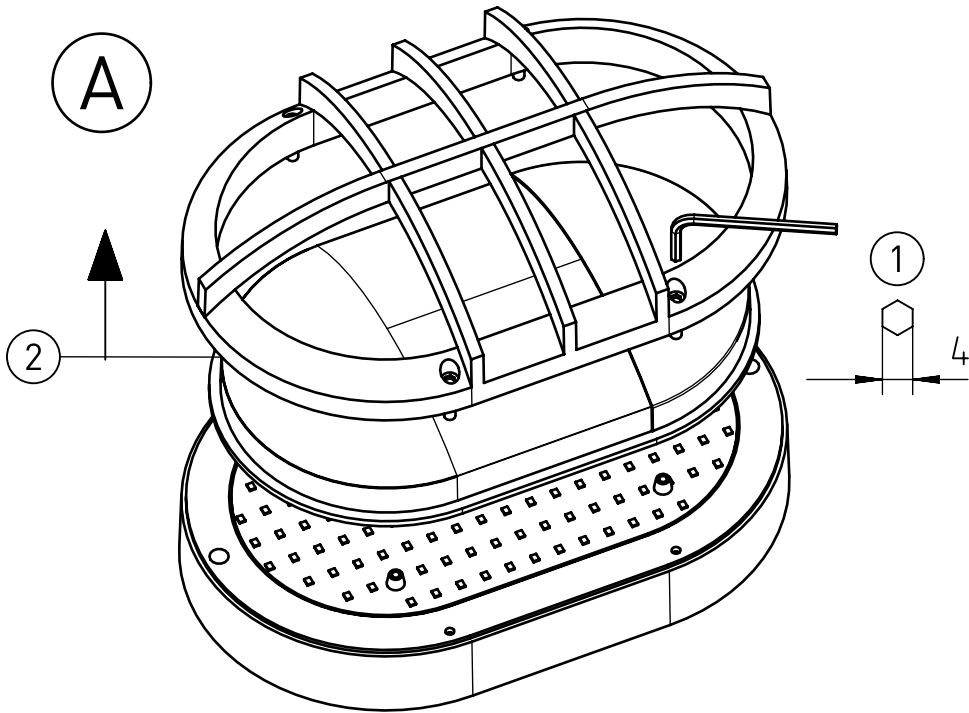

# Montageanleitung 94235

Ⓜ	GB	Mounting Instructions	320...
Ⓜ	F	Notice de Montage	321...
Ⓜ	E	Instrucciones de Montaje	
Ⓜ	I	Istruzione per l'Installazione	
Ⓜ	P	Instrucoes de montagem	
Ⓜ	NL	Montage Voorschrift	
Ⓜ	DK	Monteringsvejledning	
Ⓜ	N	Montasjeveiledning	
Ⓜ	PL	Instrukcja montażu	
Ⓜ	S	Montageanvisning	
Ⓜ	FIN	Asennusohje	

IP 65  \*  

230-240V 0/50-60Hz

max. 1,5 kg

LED

**NORKA**

\* „Auch zur Verwendung in einer Umgebung, in der eine Ablagerung von leitfähigem Staub auf der Leuchte zu erwarten ist.“  
*„Also for use in environments where an accumulation of conductive dust on the luminaire may be expected.“*