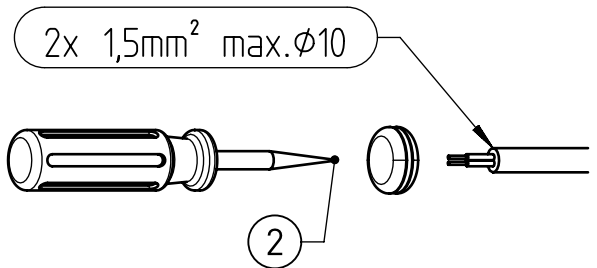

# Montageanleitung 94235

Ⓜ	GB	Mounting Instructions	320...
Ⓜ	F	Notice de Montage	321...
Ⓜ	E	Instrucciones de Montaje	
Ⓜ	I	Istruzione per l'Installazione	
Ⓜ	P	Instrucoes de montagem	
Ⓜ	NL	Montage Voorschrift	
Ⓜ	DK	Monteringsvejledning	
Ⓜ	N	Montasjeveiledning	
Ⓜ	PL	Instrukcja montażu	
Ⓜ	S	Montageanvisning	
Ⓜ	FIN	Asennusohje	

IP 65  \*  

230-240V 0/50-60Hz

max. 1,5 kg

LED

**NORKA**

\* „Auch zur Verwendung in einer Umgebung, in der eine Ablagerung von leitfähigem Staub auf der Leuchte zu erwarten ist.“  
*„Also for use in environments where an accumulation of conductive dust on the luminaire may be expected.“*