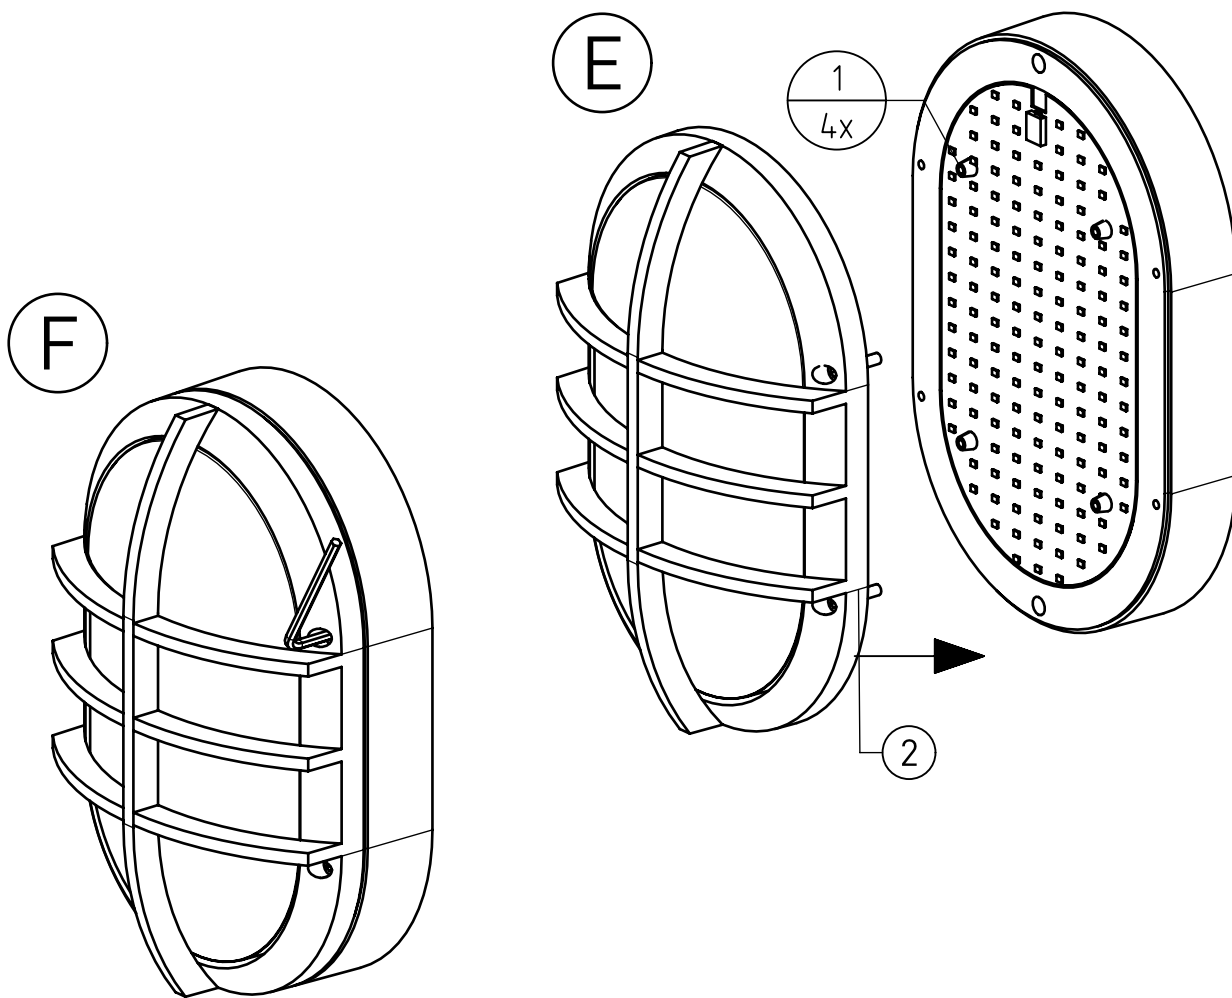

IP 65  \*  

230-240V 0/50-60Hz

max. 1,5 kg

LED

**NORKA**

\* „Auch zur Verwendung in einer Umgebung, in der eine Ablagerung von leitfähigem Staub auf der Leuchte zu erwarten ist.“  
*„Also for use in environments where an accumulation of conductive dust on the luminaire may be expected.“*