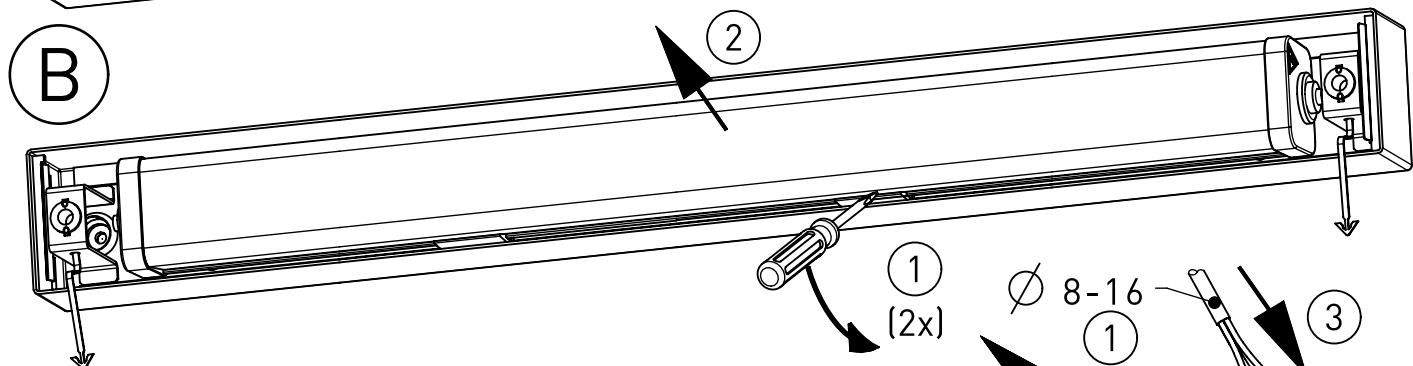

656...

IP 65      

230-240V 0/50-60Hz

max.7,6 kg

IK 10+ $\cong$ 150J

LED

Leuchte enthält eine Lichtquelle der Energie-Effizienzklasse E  
*Luminaire contains a light source of energy efficiency class E*

**NORKA**