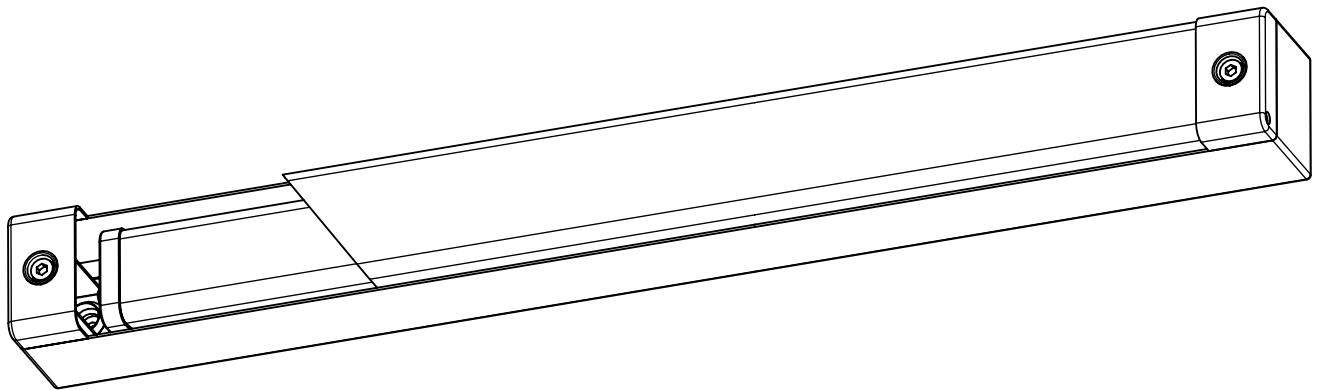

# Montageanleitung 94277

- Ⓞ GB Mounting Instructions
- Ⓞ F Notice de Montage
- Ⓞ E Instrucciones de Montaje
- Ⓞ I Istruzione per l'Installazione
- Ⓞ P Instrucoes de montagem
- Ⓞ NL Montage Voorschrift
- Ⓞ DK Monteringsvejledning
- Ⓞ S Montageanvisning
- Ⓞ FIN Asennusohje
- Ⓞ N Montasjeveiledning
- Ⓞ PL Instrukcja montażu

656...

IP 65      

230-240V 0/50-60Hz

max.7,6 kg

IK 10+ $\cong$ 150J

LED

Leuchte enthält eine Lichtquelle der Energie-Effizienzklasse E  
*Luminaire contains a light source of energy efficiency class E*

**NORKA**