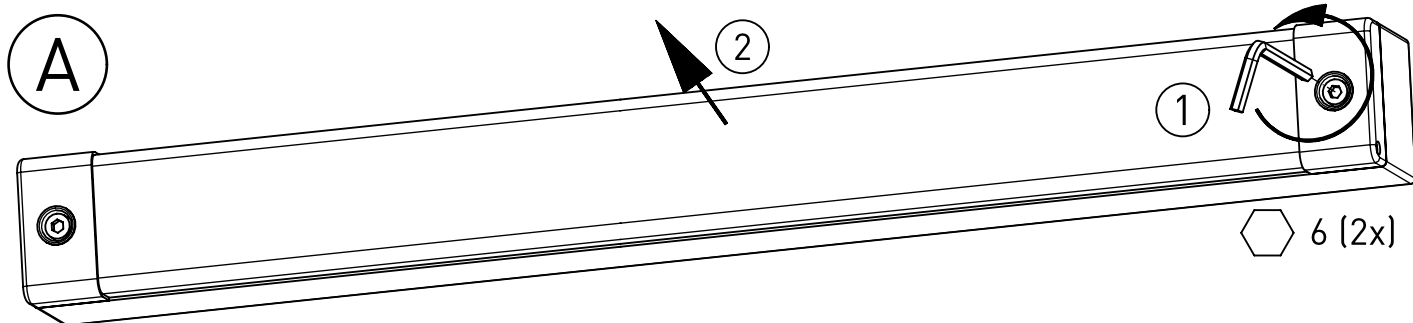

656...

IP 65      

230-240V 0/50-60Hz

max.7,6 kg

IK 10+ $\cong$ 150J

LED

Leuchte enthält eine Lichtquelle der Energie-Effizienzklasse E  
*Luminaire contains a light source of energy efficiency class E*

**NORKA**