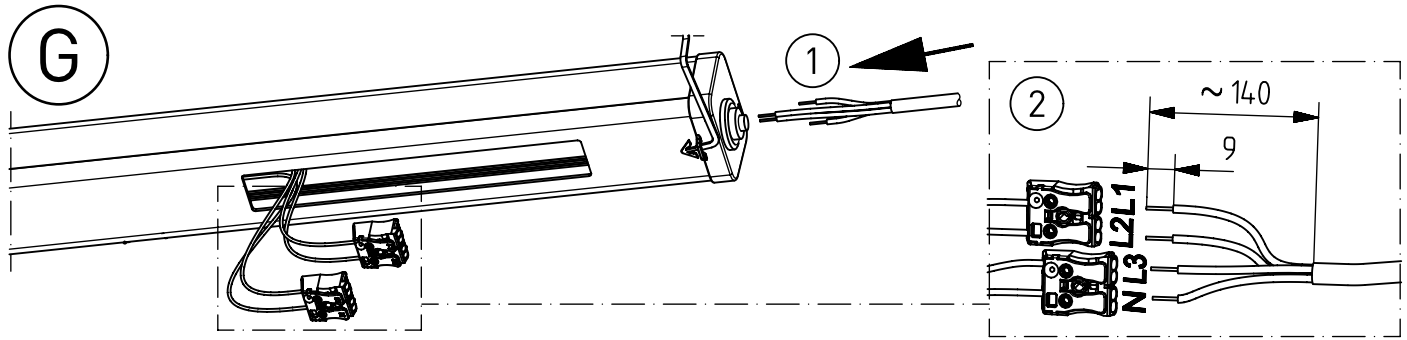

# Montageanleitung 94277

- Ⓞ GB Mounting Instructions
- Ⓞ F Notice de Montage
- Ⓞ E Instrucciones de Montaje
- Ⓞ I Istruzione per l'Installazione
- Ⓞ P Instrucoes de montagem
- Ⓞ NL Montage Voorschrift
- Ⓞ DK Monteringsvejledning
- Ⓞ S Montageanvisning
- Ⓞ FIN Asennusohje
- Ⓞ N Montasjeveiledning
- Ⓞ PL Instrukcja montażu

656...

IP 65      

230-240V 0/50-60Hz

max.7,6 kg

IK 10+ $\cong$ 150J

LED

Leuchte enthält eine Lichtquelle der Energie-Effizienzklasse E  
*Luminaire contains a light source of energy efficiency class E*

**NORKA**