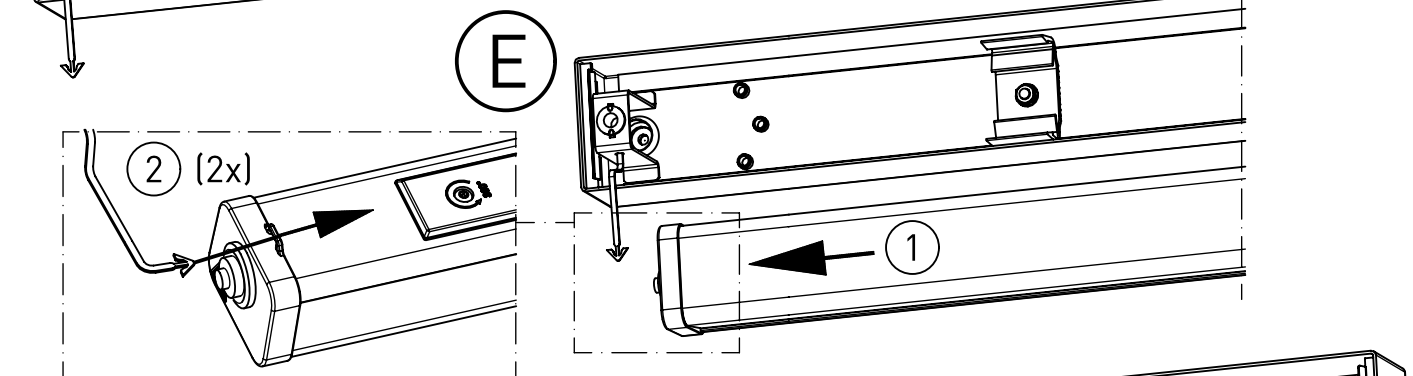

656...

IP 65      

230-240V 0/50-60Hz

max.7,6 kg

IK 10+ $\cong$ 150J

LED

Leuchte enthält eine Lichtquelle der Energie-Effizienzklasse E  
*Luminaire contains a light source of energy efficiency class E*

**NORKA**