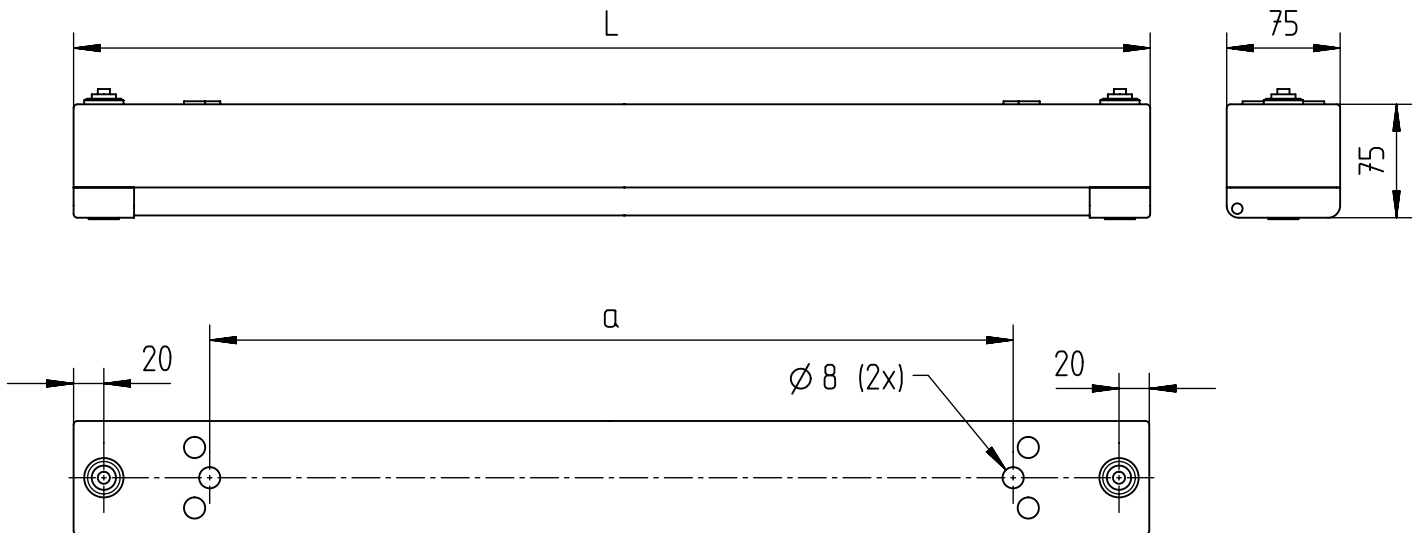

656...

IP 65      

230-240V 0/50-60Hz

max.7,6 kg

IK 10+ $\cong$ 150J

LED

Leuchte enthält eine Lichtquelle der Energie-Effizienzklasse E  
*Luminaire contains a light source of energy efficiency class E*

**NORKA**

m 1500	1540	1360	7,6
m 1200	1260	1080	5,8
m 600	700	520	3,4
Ausführung Version	L	a	m [kg]

„Die enthaltenen Leuchtmittel dürfen nur durch den Hersteller, seinem Servicevertreter oder einer vergleichbaren Fachkraft gewechselt werden.“  
*„The light source contained in this luminaire shall only be replaced by the manufacturer or his service agent or a similar qualified person.“*