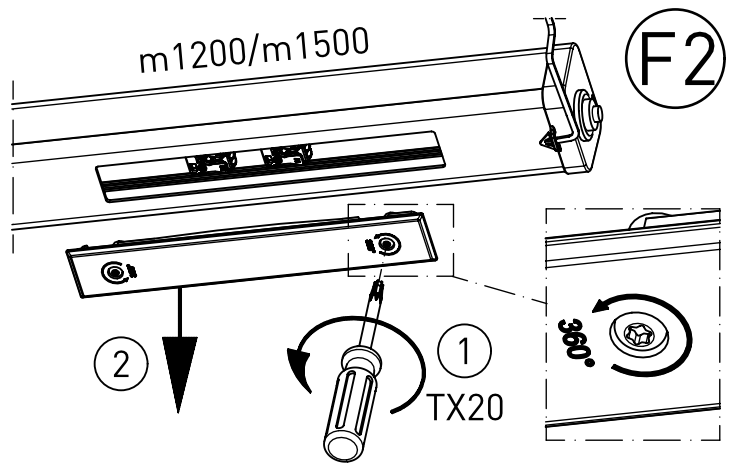

656...

IP 65      

230-240V 0/50-60Hz

max.7,6 kg

IK 10+ $\cong$ 150J

LED

Leuchte enthält eine Lichtquelle der Energie-Effizienzklasse E  
*Luminaire contains a light source of energy efficiency class E*

**NORKA**