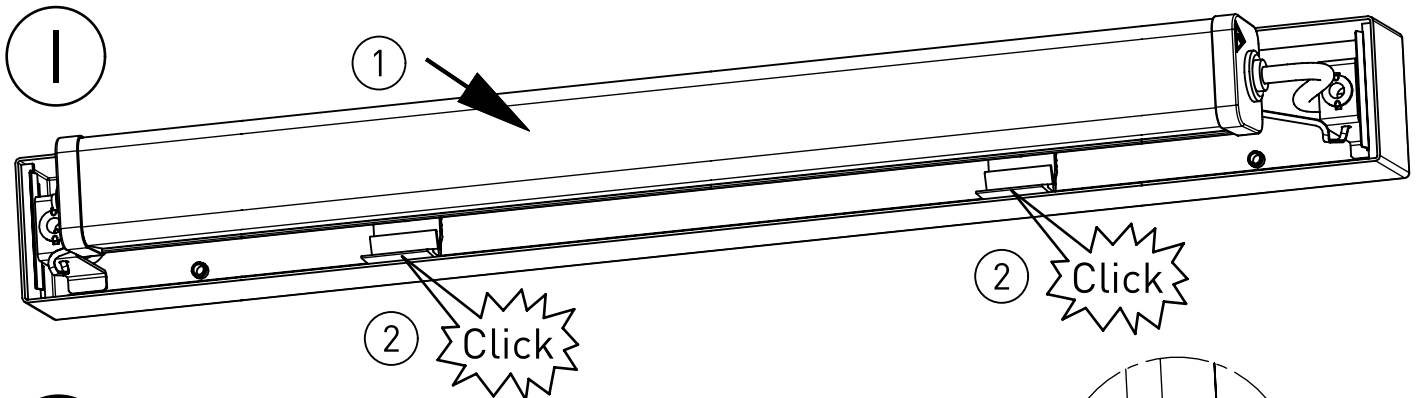

656...

IP 65      

230-240V 0/50-60Hz

max.7,6 kg

IK 10+ $\cong$ 150J

LED

Leuchte enthält eine Lichtquelle der Energie-Effizienzklasse E  
*Luminaire contains a light source of energy efficiency class E*

**NORKA**