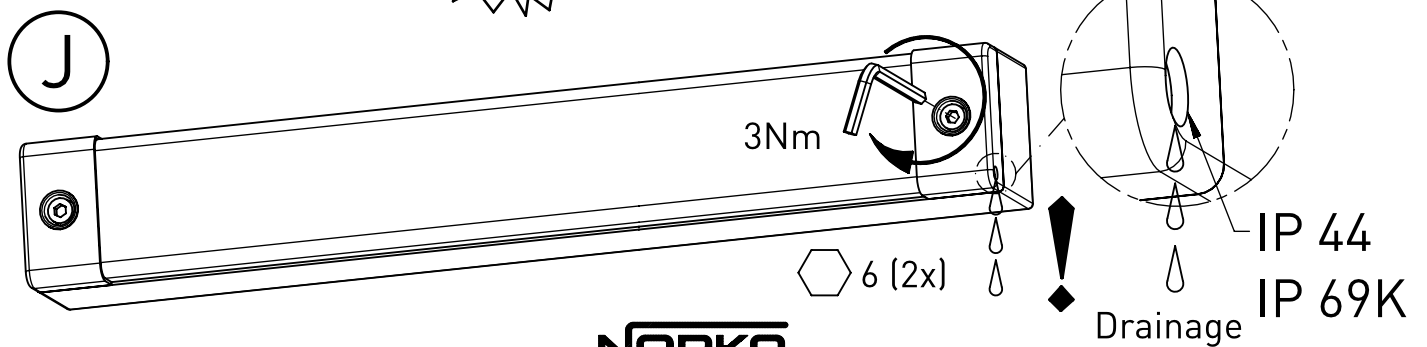

656...

IP 65      

230-240V 0/50-60Hz

max.7,6 kg

IK 10+ $\cong$ 150J

LED

Leuchte enthält eine Lichtquelle der Energie-Effizienzklasse E  
*Luminaire contains a light source of energy efficiency class E*

**NORKA**

m 1500	1540	1360	7,6
m 1200	1260	1080	5,8
m 600	700	520	3,4
Ausführung Version	L	a	m [kg]

„Die enthaltenen Leuchtmittel dürfen nur durch den Hersteller, seinem Servicevertreter oder einer vergleichbaren Fachkraft gewechselt werden.“  
*„The light source contained in this luminaire shall only be replaced by the manufacturer or his service agent or a similar qualified person.“*