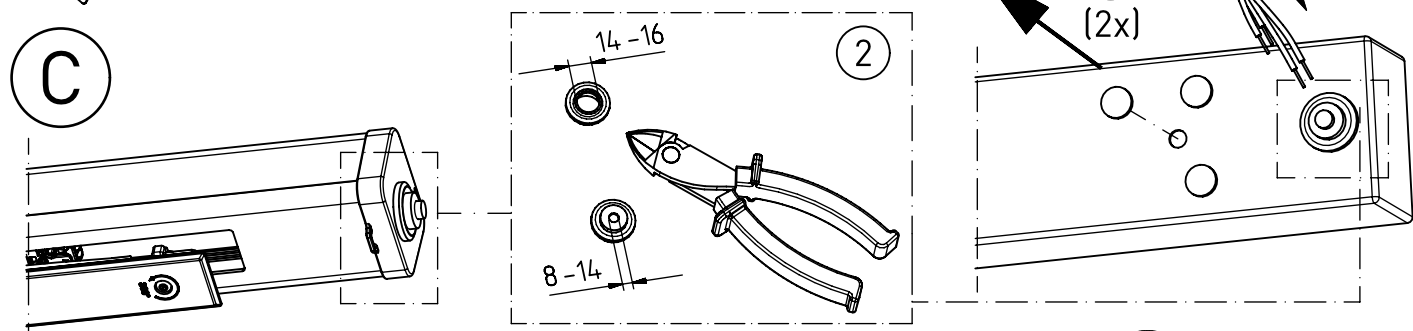

656...

IP 65      

230-240V 0/50-60Hz

max.7,6 kg

IK 10+ $\cong$ 150J

LED

Leuchte enthält eine Lichtquelle der Energie-Effizienzklasse E  
*Luminaire contains a light source of energy efficiency class E*

**NORKA**