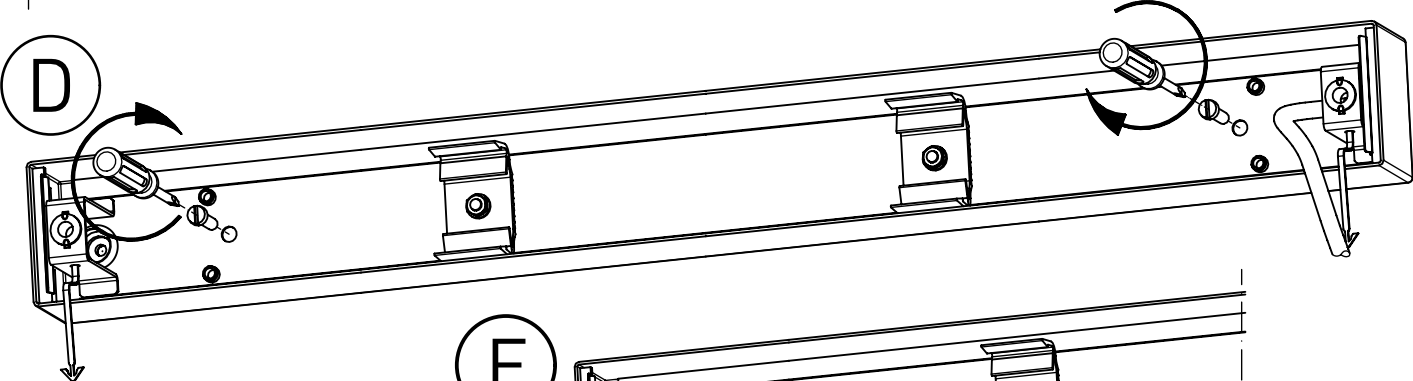

656...

IP 65      

230-240V 0/50-60Hz

max.7,6 kg

IK 10+ $\cong$ 150J

LED

Leuchte enthält eine Lichtquelle der Energie-Effizienzklasse E  
*Luminaire contains a light source of energy efficiency class E*

**NORKA**