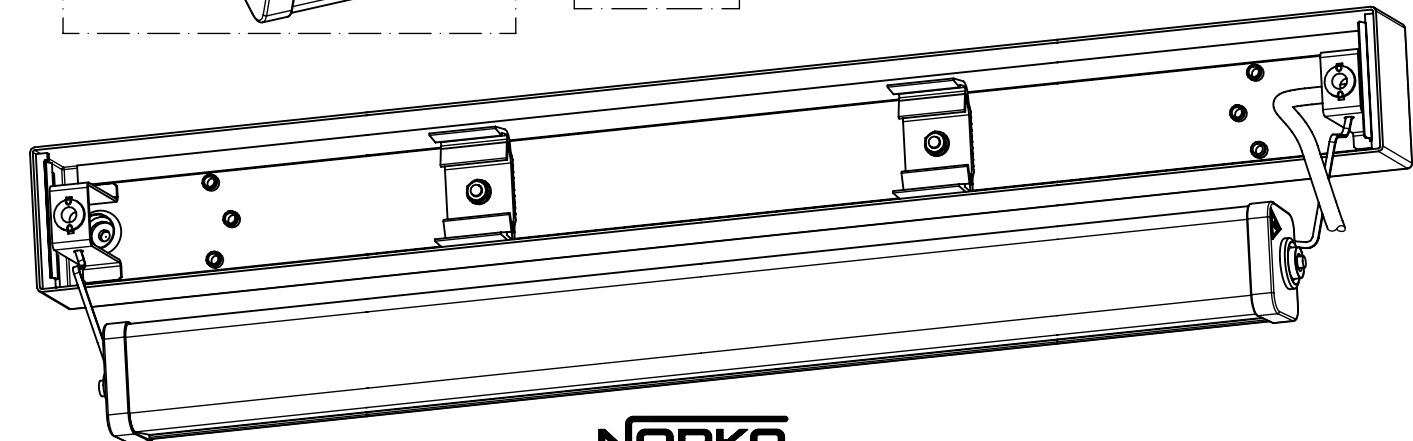

656...

IP 65      

230-240V 0/50-60Hz

max.7,6 kg

IK 10+ $\cong$ 150J

LED

Leuchte enthält eine Lichtquelle der Energie-Effizienzklasse E  
*Luminaire contains a light source of energy efficiency class E*

**NORKA**

m 1500	1540	1360	7,6
m 1200	1260	1080	5,8
m 600	700	520	3,4
Ausführung Version	L	a	m [kg]

„Die enthaltenen Leuchtmittel dürfen nur durch den Hersteller, seinem Servicevertreter oder einer vergleichbaren Fachkraft gewechselt werden.“  
*„The light source contained in this luminaire shall only be replaced by the manufacturer or his service agent or a similar qualified person.“*