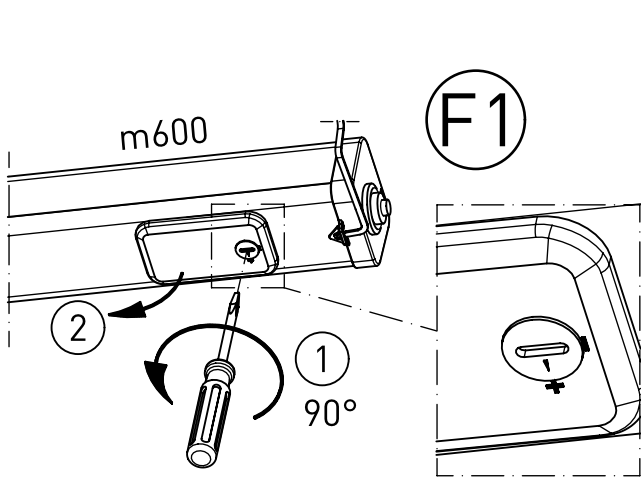

656...

IP 65      

230-240V 0/50-60Hz

max.7,6 kg

IK 10+ $\cong$ 150J

LED

Leuchte enthält eine Lichtquelle der Energie-Effizienzklasse E  
*Luminaire contains a light source of energy efficiency class E*

**NORKA**