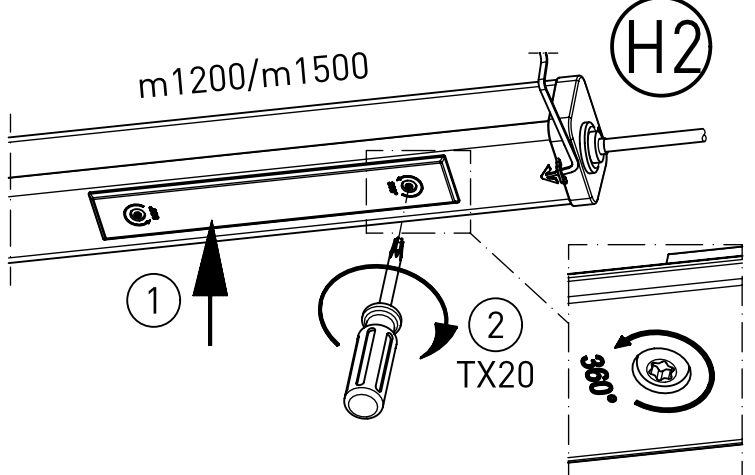

656...

IP 65      

230-240V 0/50-60Hz

max.7,6 kg

IK 10+ $\cong$ 150J

LED

Leuchte enthält eine Lichtquelle der Energie-Effizienzklasse E  
*Luminaire contains a light source of energy efficiency class E*

**NORKA**