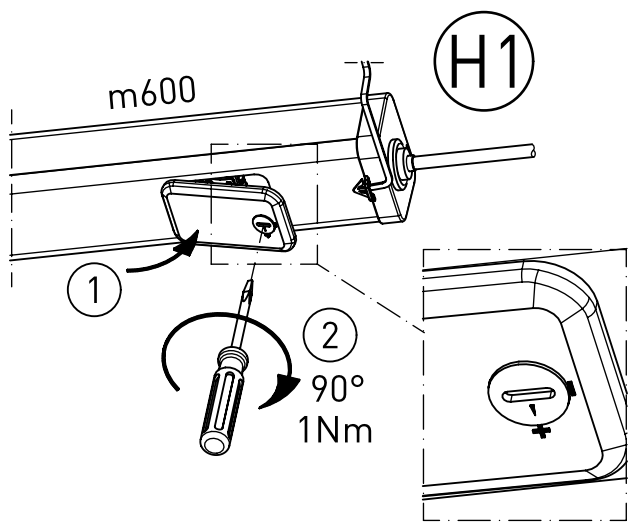

656...

IP 65      

230-240V 0/50-60Hz

max.7,6 kg

IK 10+ $\cong$ 150J

LED

Leuchte enthält eine Lichtquelle der Energie-Effizienzklasse E  
*Luminaire contains a light source of energy efficiency class E*

**NORKA**