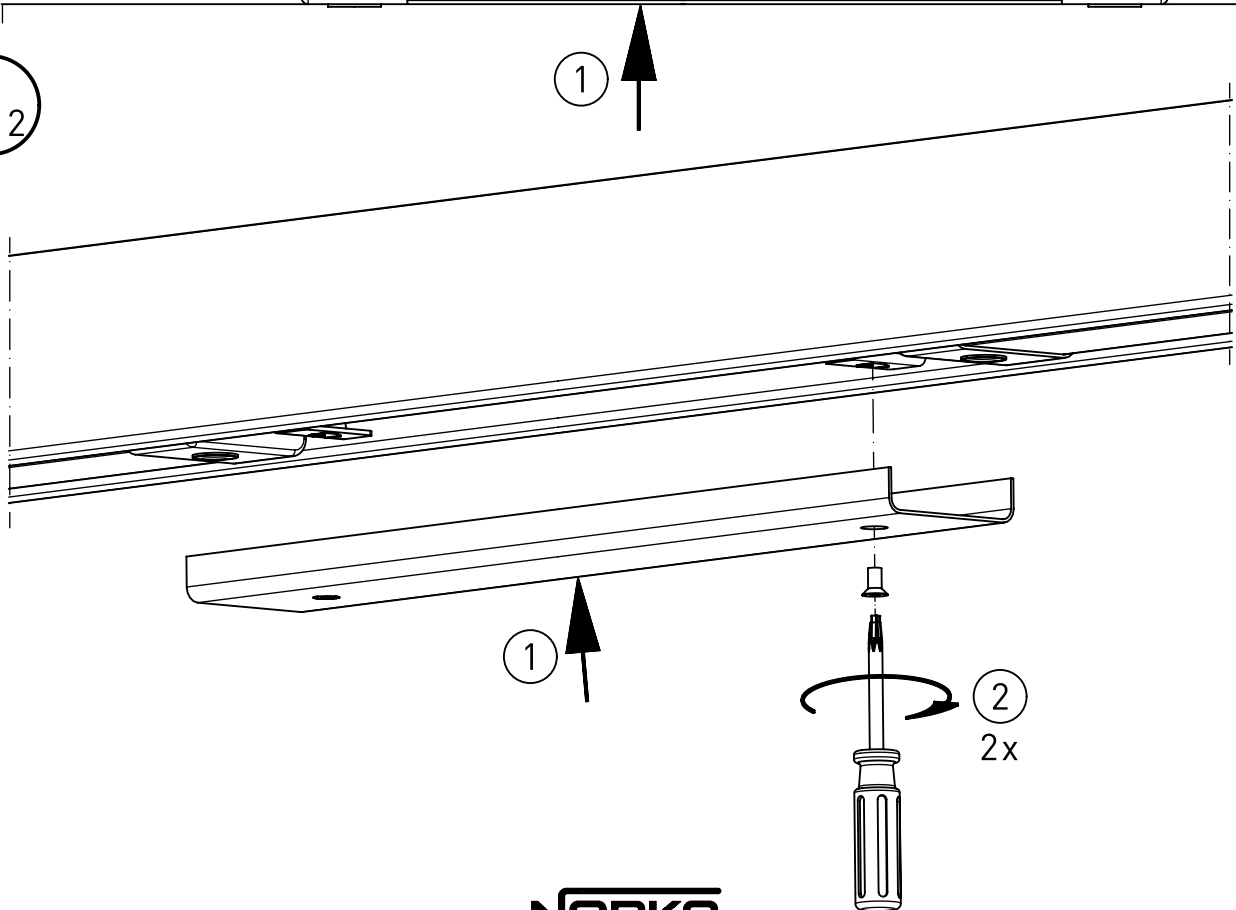

650...

CE

NORKA

A₁ Eckmontage

B₁

C₁

Deckenmontage

A₂

B₂

C₂

Länge wie in der AB angegeben
max. Länge 1540

NORKA

Norddeutsche Kunststoff-
und Elektrogesellschaft
Stäcker mbH & Co. KG

Lichttechnische Spezialfabrik

Kontakt
Weidestraße 122a
D-22083 Hamburg
Germany