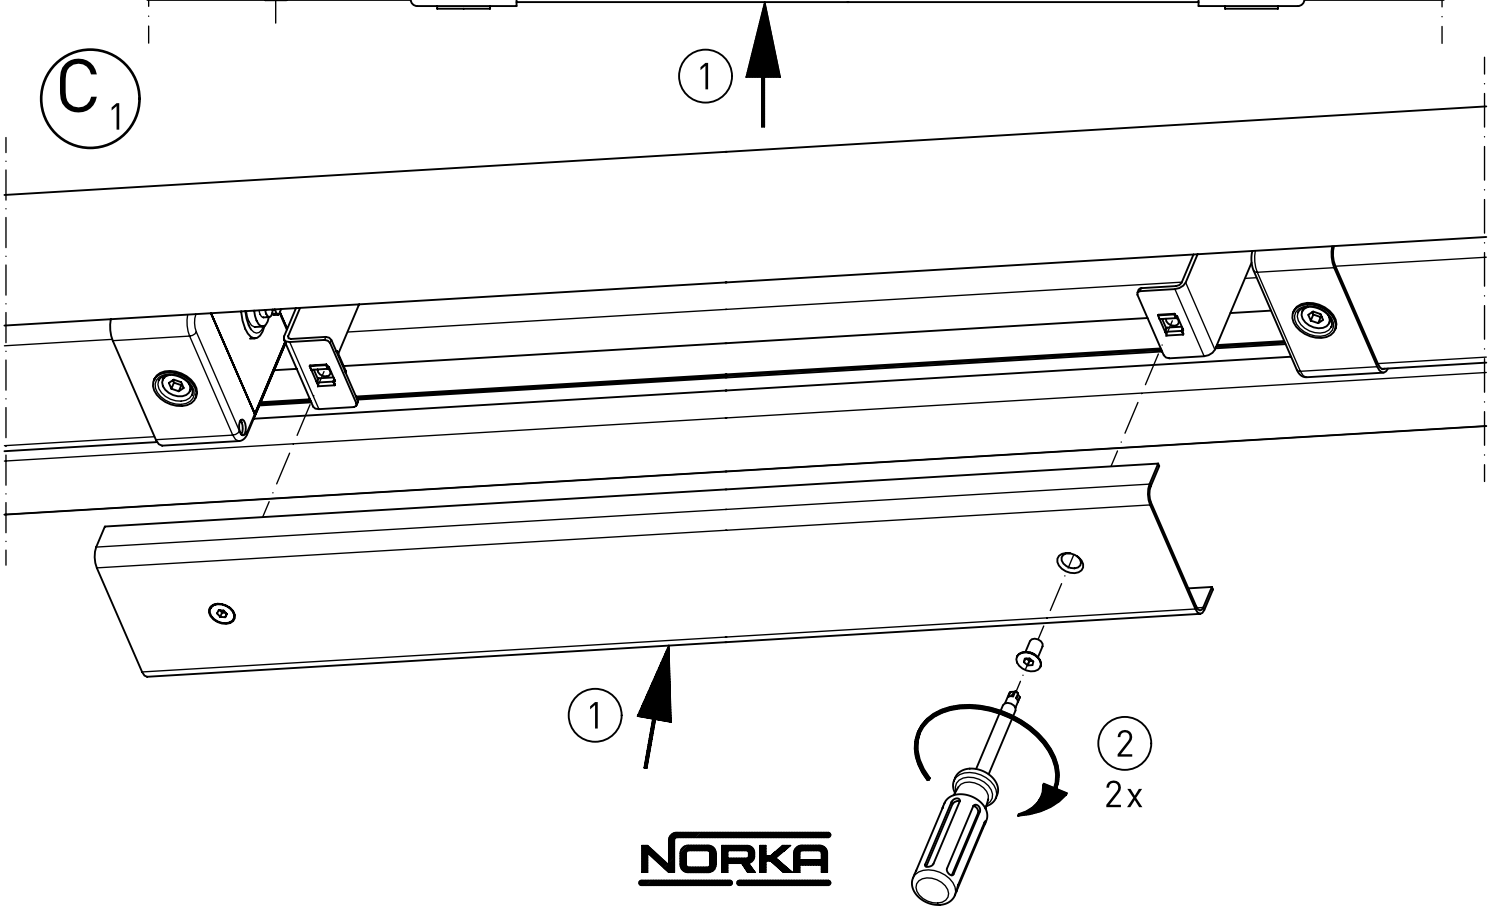

650...

CE

NORKA

A₁ Eckmontage

B₁

C₁

Deckenmontage

A₂

B₂

C₂

Länge wie in der AB angegeben
max. Länge 1540

NORKA

Norddeutsche Kunststoff-
und Elektrogesellschaft
Stäcker mbH & Co. KG

Lichttechnische Spezialfabrik

Kontakt
Weidestraße 122a
D-22083 Hamburg
Germany