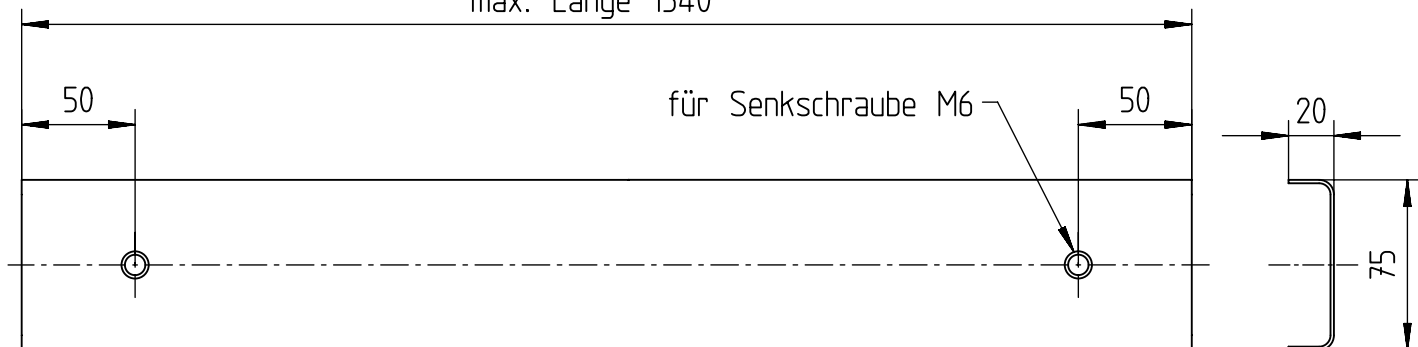

650...

CE

NORKA

A₁ Eckmontage

B₁

C₁

Deckenmontage

A₂

B₂

C₂

Länge wie in der AB angegeben
max. Länge 1540

NORKA

Norddeutsche Kunststoff-
und Elektrogesellschaft
Stäcker mbH & Co. KG

Lichttechnische Spezialfabrik

Kontakt
Weidestraße 122a
D-22083 Hamburg
Germany