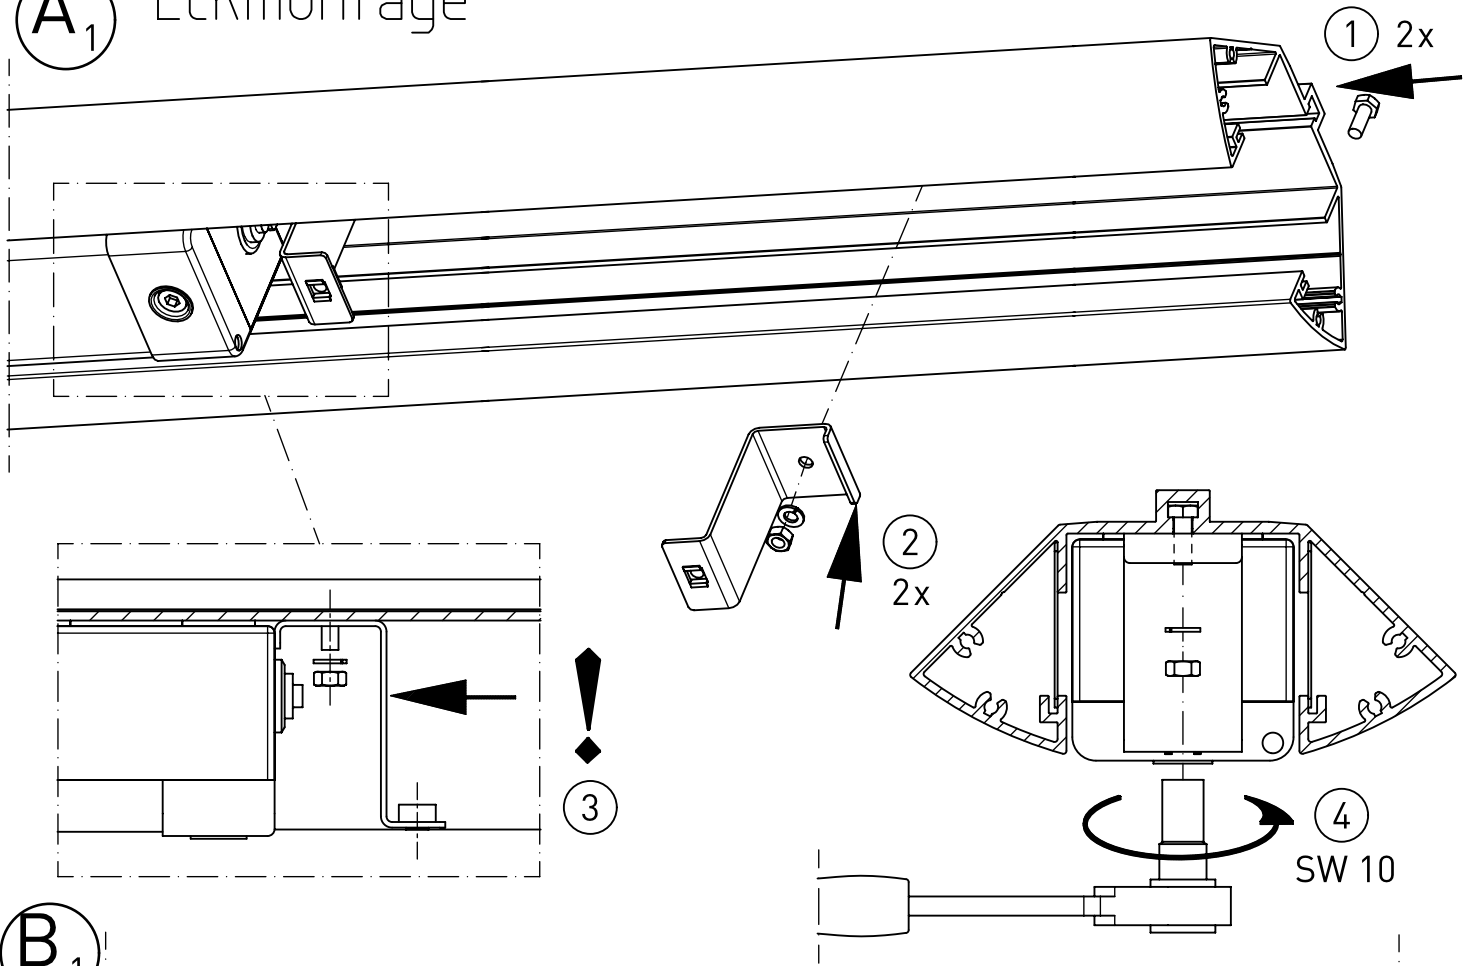

Montageanleitung 94499

- (GB) Mounting Instructions
- (F) Notice de Montage
- (E) Instrucciones de Montaje
- (I) Istruzione per l'Installazione
- (P) Instrucoes de montagem
- (NL) Montage Voorschrift
- (DK) Monteringsvejledning
- (S) Montageanvisning
- (FIN) Asennusohje
- (N) Montasjeveiledning
- (PL) Instrukcja montażu

650...

CE

NORKA

A₁ Eckmontage

B₁

C₁

Deckenmontage

A₂

B₂

C₂

Länge wie in der AB angegeben
max. Länge 1540

NORKA

Norddeutsche Kunststoff-
und Elektrogesellschaft
Stäcker mbH & Co. KG

Lichttechnische Spezialfabrik

Kontakt
Weidestraße 122a
D-22083 Hamburg
Germany