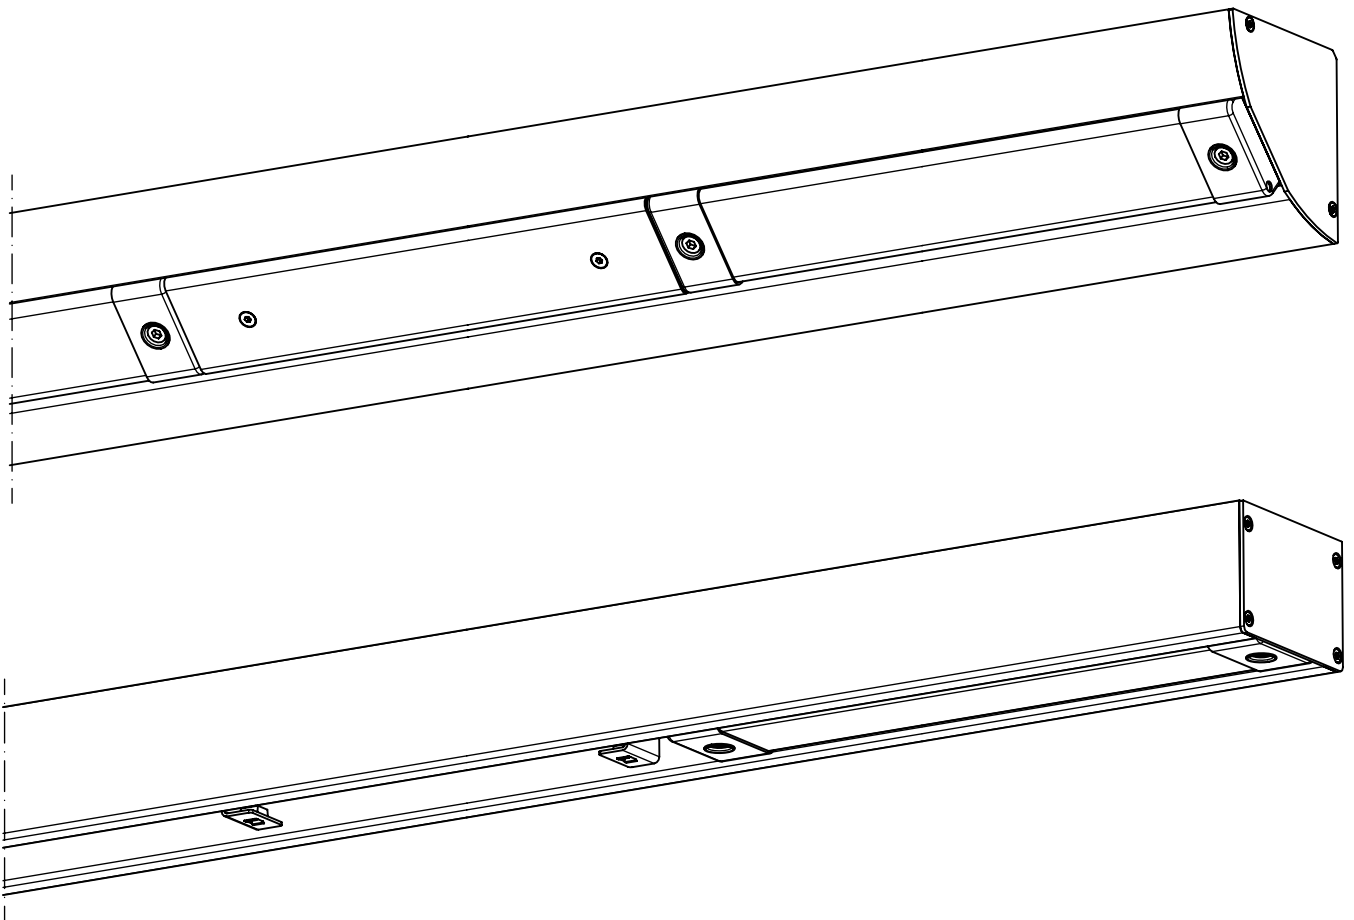

650...

CE

NORKA

A₁ Eckmontage

B₁

C₁

Deckenmontage

A₂

B₂

C₂

Länge wie in der AB angegeben
max. Länge 1540

NORKA

Norddeutsche Kunststoff-
und Elektrogesellschaft
Stäcker mbH & Co. KG

Lichttechnische Spezialfabrik

Kontakt
Weidestraße 122a
D-22083 Hamburg
Germany