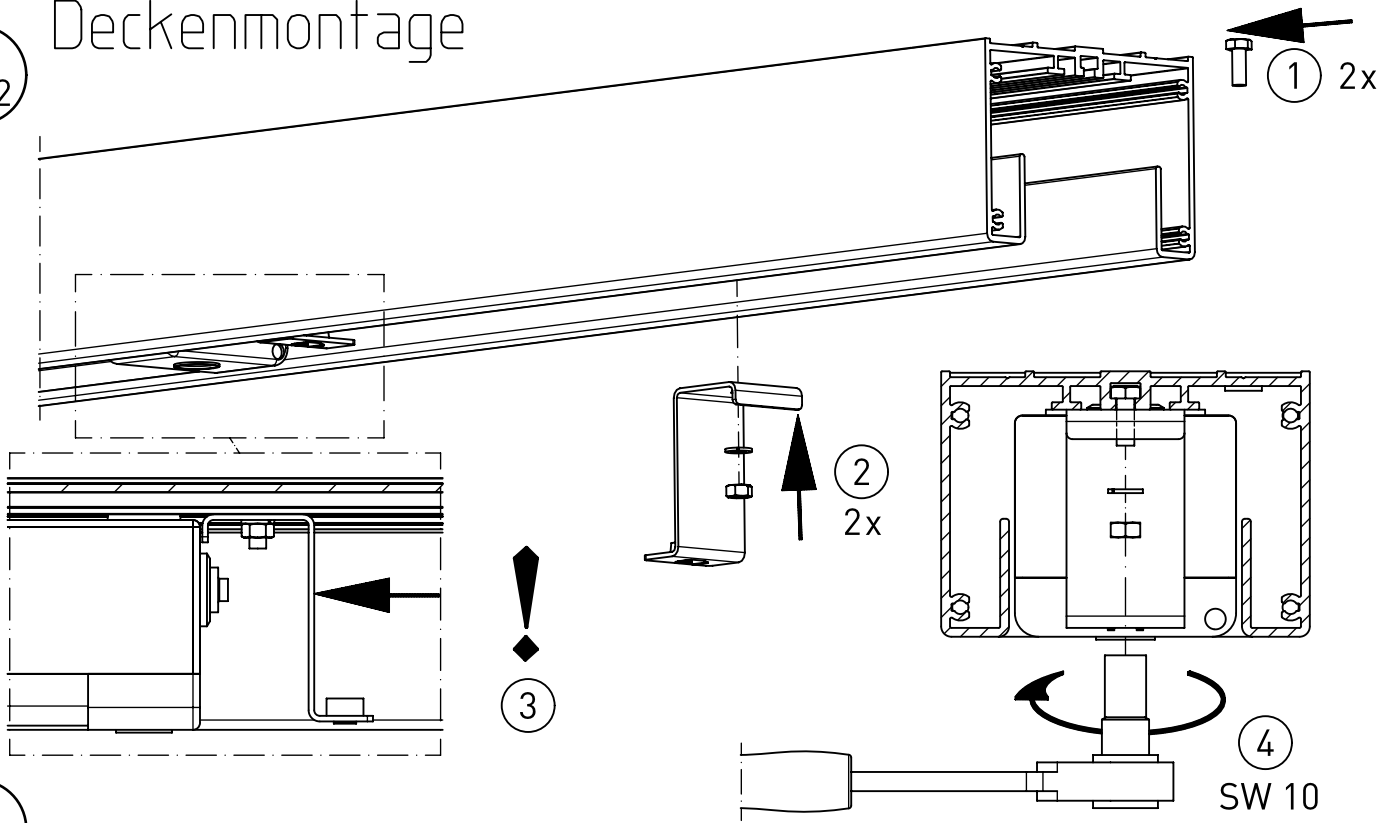

650...

CE

NORKA

A₁ Eckmontage

B₁

C₁

Deckenmontage

A₂

B₂

C₂

Länge wie in der AB angegeben
max. Länge 1540

NORKA

Norddeutsche Kunststoff-
und Elektrogesellschaft
Stäcker mbH & Co. KG

Lichttechnische Spezialfabrik

Kontakt
Weidestraße 122a
D-22083 Hamburg
Germany