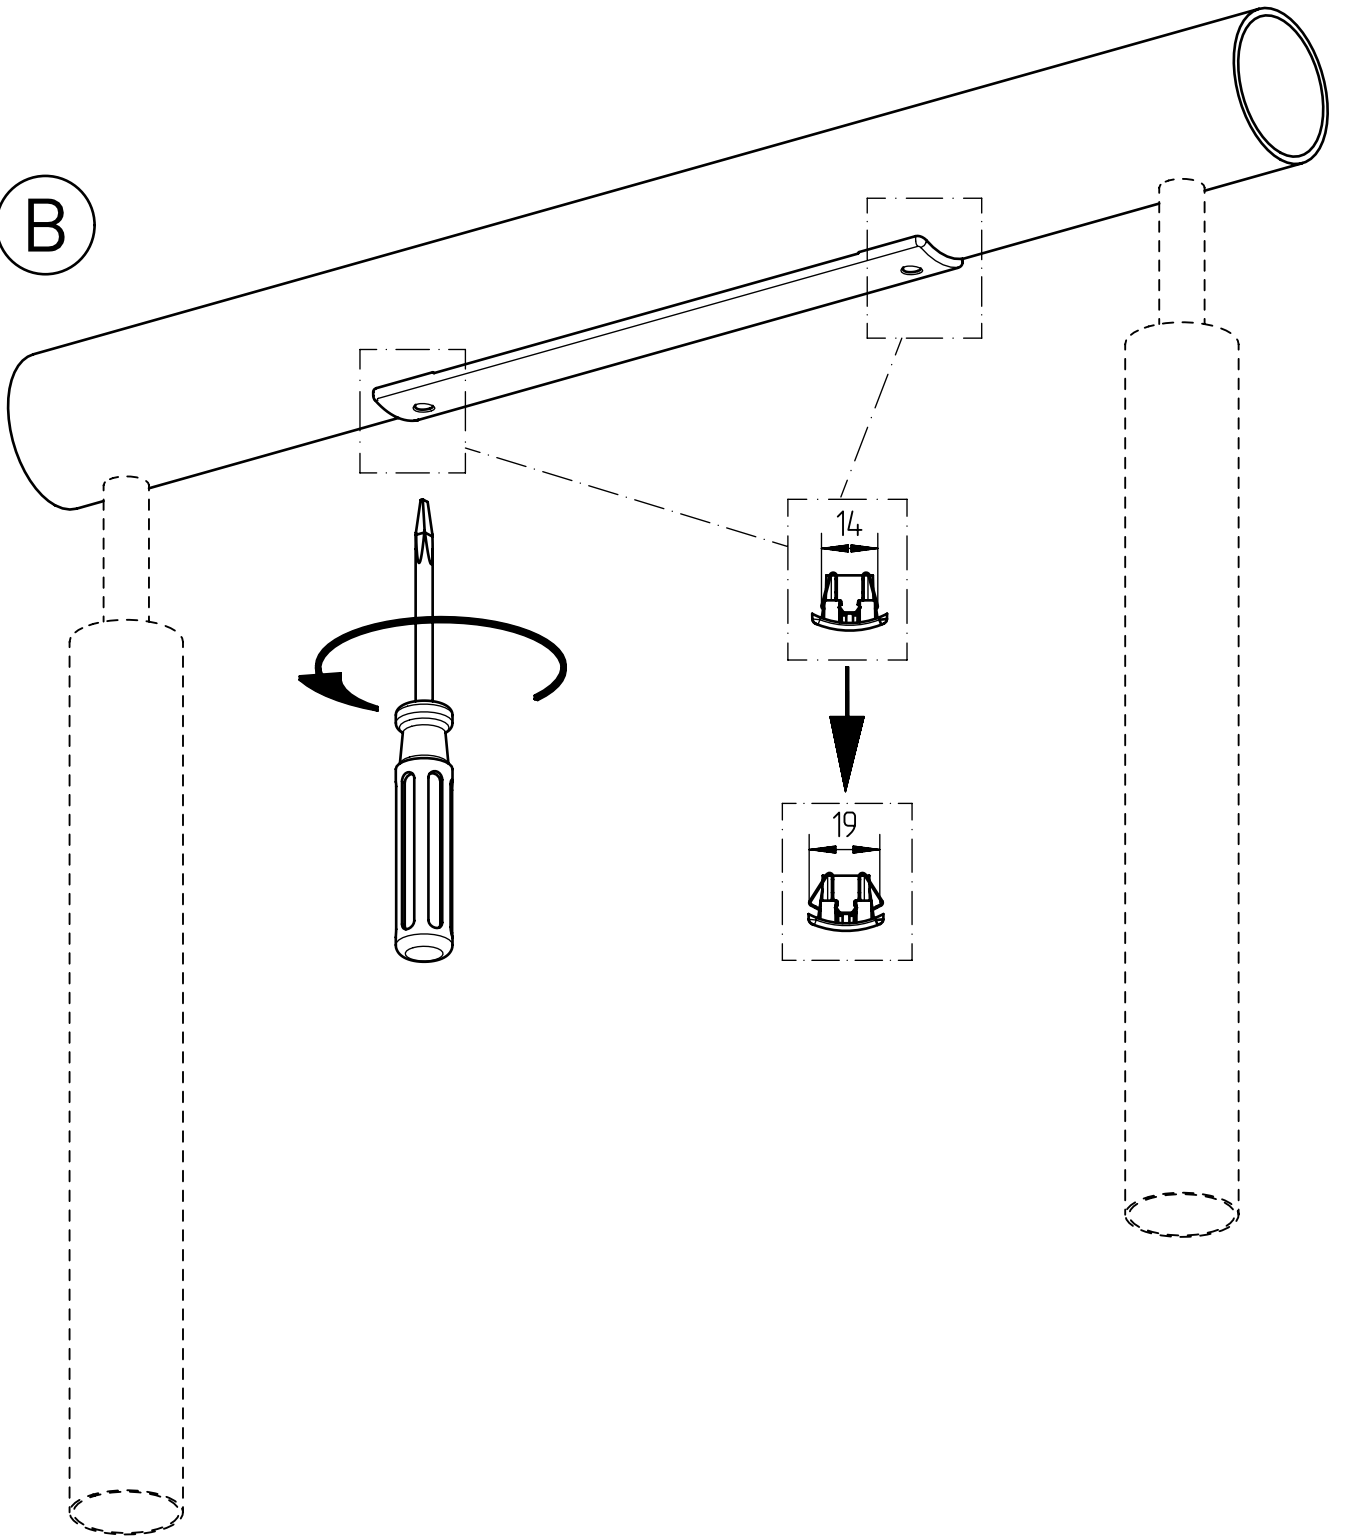

856...

IP66 / IP68, 1m     

Z	0/1	E	
---	-----	---	--

24V DC

Leuchte zur Verwendung im NORKA Handlauf

LED

Die Energieversorgung der Leuchte darf nur durch

SELV Betriebsgeräte gemäß IEC 61347

erfolgen, welche durch das EL-Symbol gekennzeichnet sind.

NORKA

Steckverbinder nicht im Leuchtenumfang. Installation nur durch Elektrofachkraft.
Connector not included. Installation only by a qualified electrician
Verbindersystem entsprechend Anwendung IP 66 / IP 68, 1m wählen,
auf Anfrage lieferbar (Art.-Nr. 105930)
plug connector to conform to requirements IP 66 / IP 68, 1m,
available on request (part-no. 105930)

B

Ausschnitt / cutout

MC 7	2,79 W	2,88 W
MC 3	1,16 W	1,21 W
	856 180 4441	856 180 4442

* = „Auch zur Verwendung in einer Umgebung, in der eine Ablagerung von leitfähigem Staub auf der Leuchte zu erwarten ist.“
 „Also for use in environments where an accumulation of conductive dust on the luminaire may be expected.“

„Die äußere flexible Leitung dieser Leuchte kann nicht ausgetauscht werden; falls die Leitung beschädigt ist, muss die Leuchte verschrottet werden.“

„The external flexible cable of this luminaire cannot be replaced; if the cable is damaged, the luminaire shall be destroyed.“