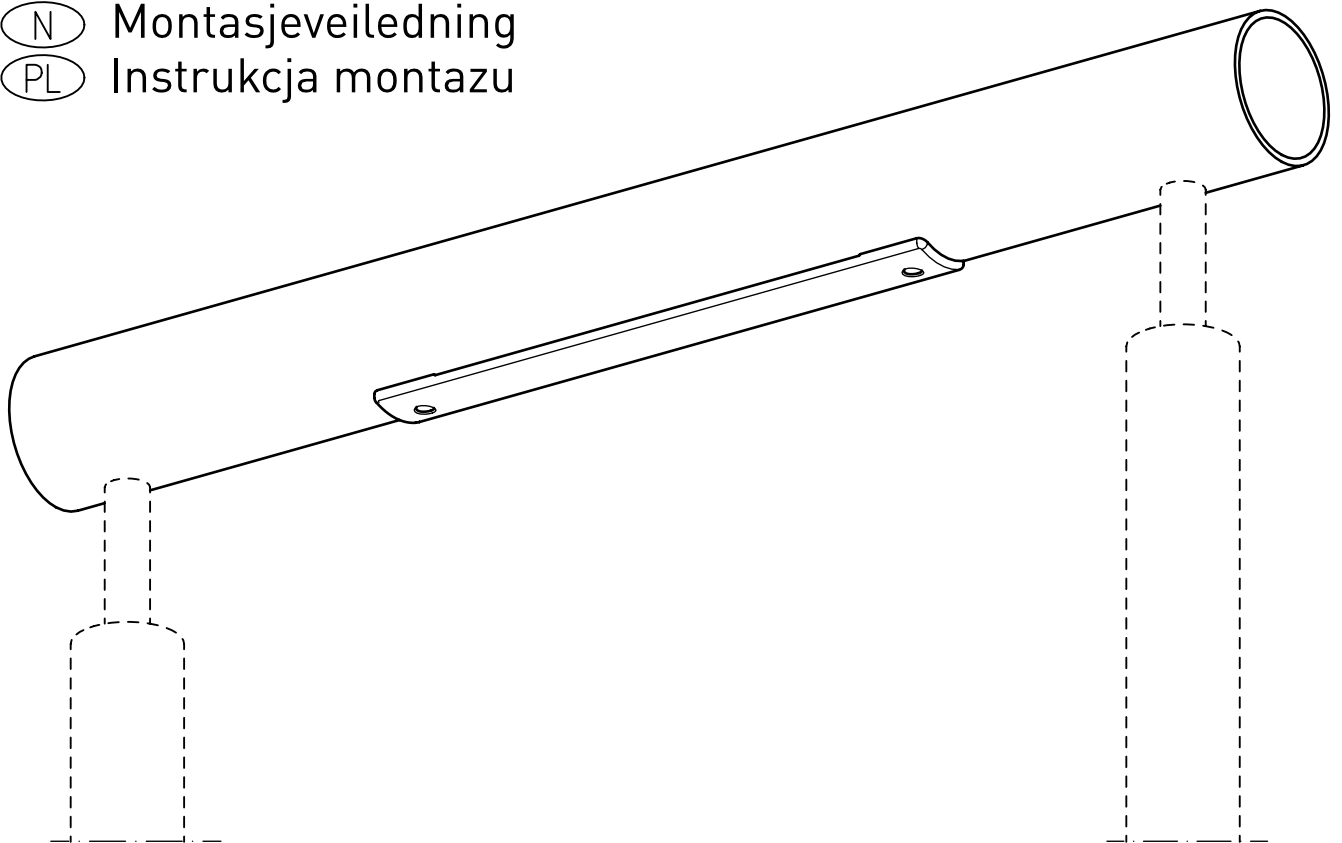

856...

IP66 / IP68, 1m     

Z	0/1	E	
---	-----	---	--

24V DC

Leuchte zur Verwendung im NORKA Handlauf

LED

Die Energieversorgung der Leuchte darf nur durch

SELV Betriebsgeräte gemäß IEC 61347

erfolgen, welche durch das EL-Symbol gekennzeichnet sind.

NORKA

Steckverbinder nicht im Leuchtenumfang. Installation nur durch Elektrofachkraft.
Connector not included. Installation only by a qualified electrician
Verbindersystem entsprechend Anwendung IP 66 / IP 68, 1m wählen,
auf Anfrage lieferbar (Art.-Nr. 105930)
plug connector to conform to requirements IP 66 / IP 68, 1m,
available on request (part-no. 105930)