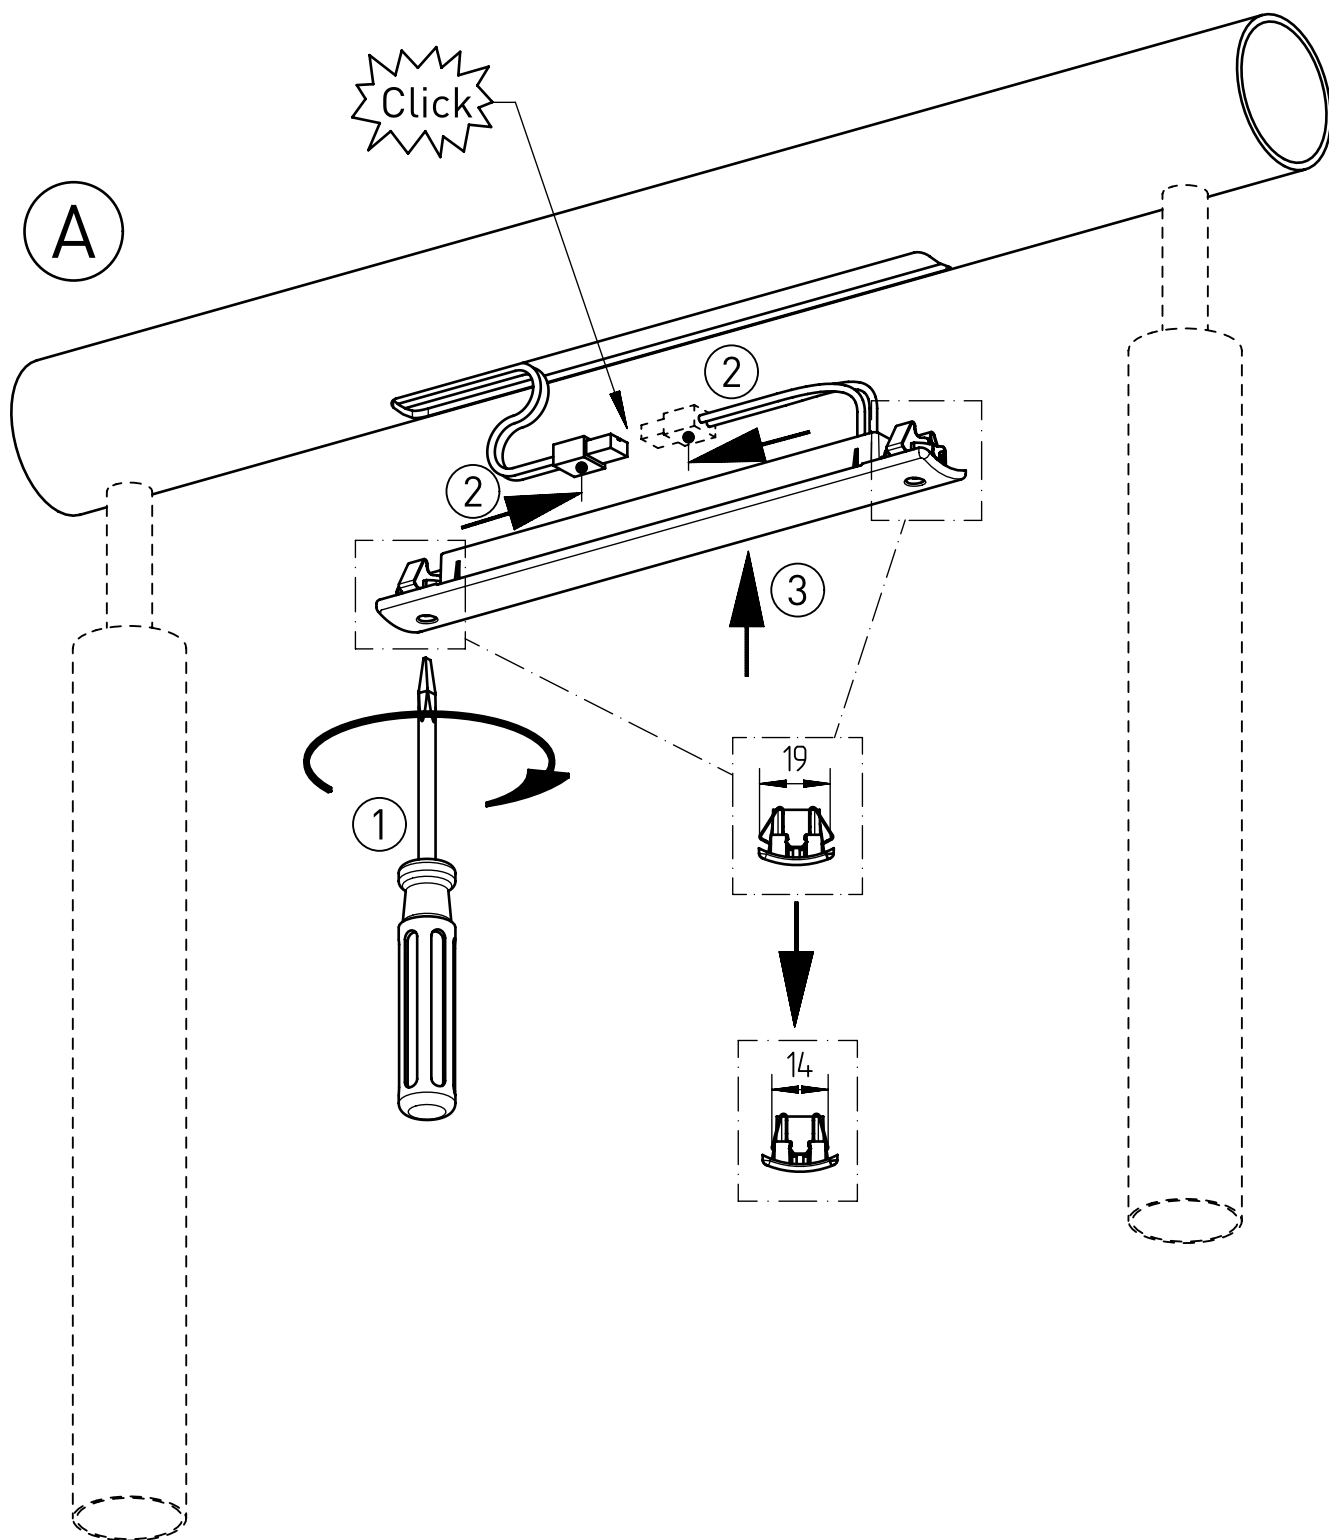

856...

IP66 / IP68, 1m     

Z	0/1	E	
---	-----	---	--

24V DC

Leuchte zur Verwendung im NORKA Handlauf

LED

Die Energieversorgung der Leuchte darf nur durch

SELV Betriebsgeräte gemäß IEC 61347

erfolgen, welche durch das EL-Symbol gekennzeichnet sind.

NORKA

Steckverbinder nicht im Leuchtenumfang. Installation nur durch Elektrofachkraft.
Connector not included. Installation only by a qualified electrician
Verbindersystem entsprechend Anwendung IP 66 / IP 68, 1m wählen,
auf Anfrage lieferbar (Art.-Nr. 105930)
plug connector to conform to requirements IP 66 / IP 68, 1m,
available on request (part-no. 105930)

B

Ausschnitt / cutout

MC 7	2,79 W	2,88 W
MC 3	1,16 W	1,21 W
	856 180 4441	856 180 4442

* = „Auch zur Verwendung in einer Umgebung, in der eine Ablagerung von leitfähigem Staub auf der Leuchte zu erwarten ist.“
 „Also for use in environments where an accumulation of conductive dust on the luminaire may be expected.“