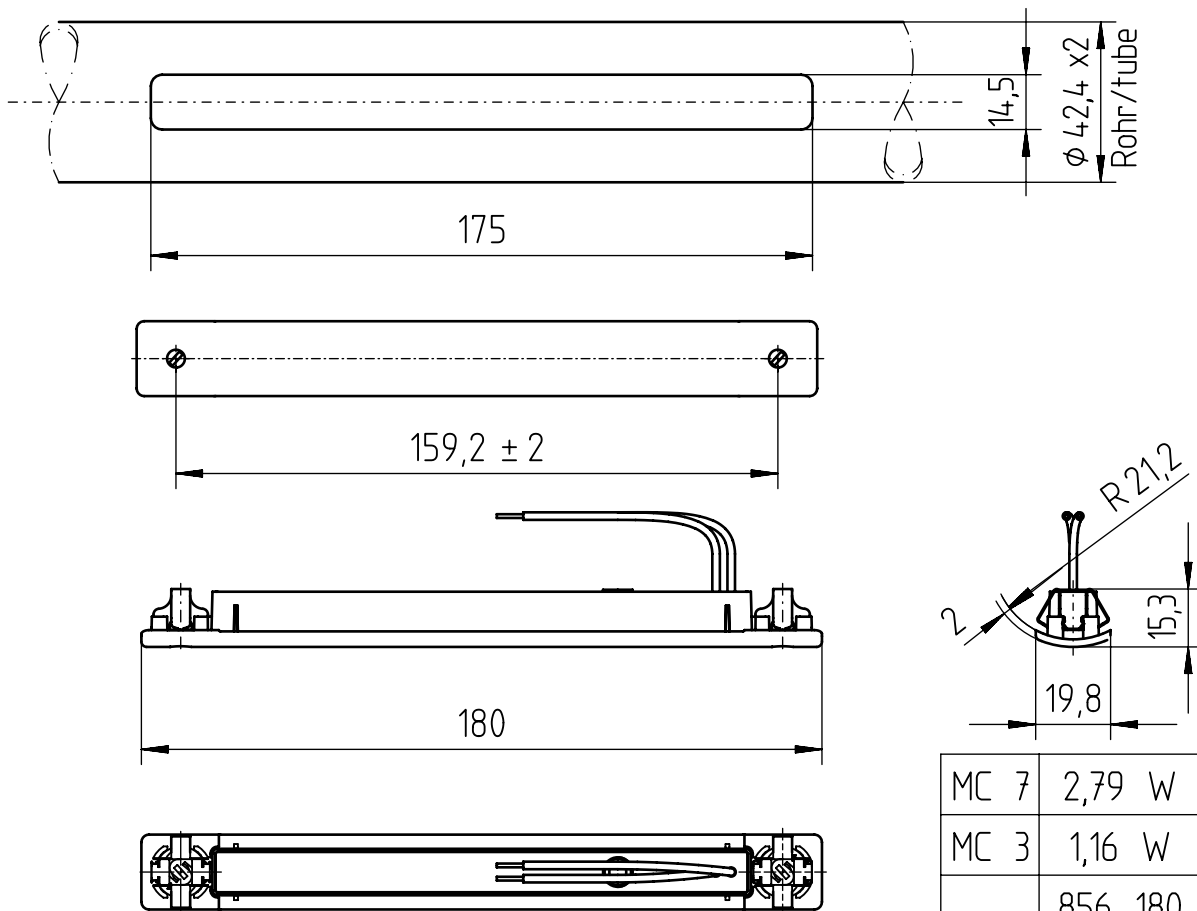

erfolgen, welche durch das EL-Symbol gekennzeichnet sind.

NORKA

Steckverbinder nicht im Leuchtenumfang. Installation nur durch Elektrofachkraft.
Connector not included. Installation only by a qualified electrician
Verbindersystem entsprechend Anwendung IP 66 / IP 68, 1m wählen,
auf Anfrage lieferbar (Art.-Nr. 105930)
plug connector to conform to requirements IP 66 / IP 68, 1m,
available on request (part-no. 105930)

B

Ausschnitt / cutout

MC 7	2,79 W	2,88 W
MC 3	1,16 W	1,21 W
	856 180 4441	856 180 4442

* = „Auch zur Verwendung in einer Umgebung, in der eine Ablagerung von leitfähigem Staub auf der Leuchte zu erwarten ist.“
 „Also for use in environments where an accumulation of conductive dust on the luminaire may be expected.“