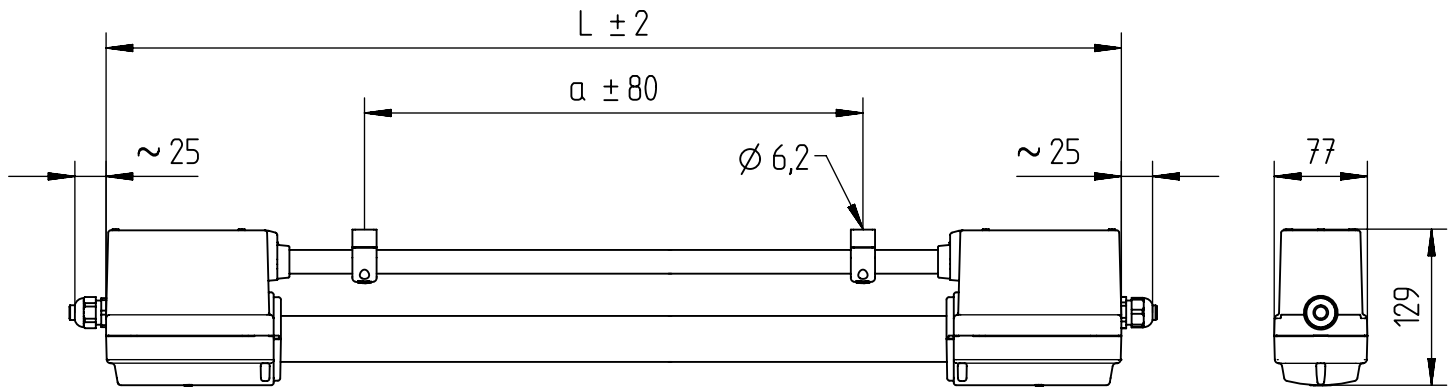

597...

597...

IP 68, 1m  

230-240V 0/50-60Hz

max. 3,4 kg

Diese Leuchte enthält eine Lichtquelle  
der Energie-Effizienzklasse E

*This Luminaire contains a light source of  
energy efficiency class E*

597186

597...

m1500	VHT 90°C	1732	1305
m1200	VHT 90°C	1432	1005
m600	VHT 90°C	822	395
Leistung	Ausführung	L	a

597186

597186

$\nabla^*$  = „Auch zur Verwendung in einer Umgebung, in der eine Ablagerung von leitfähigem Staub auf der Leuchte zu erwarten ist.“  
 „Also for use in environments where an accumulation of conductive dust on the luminaire may be expected.“