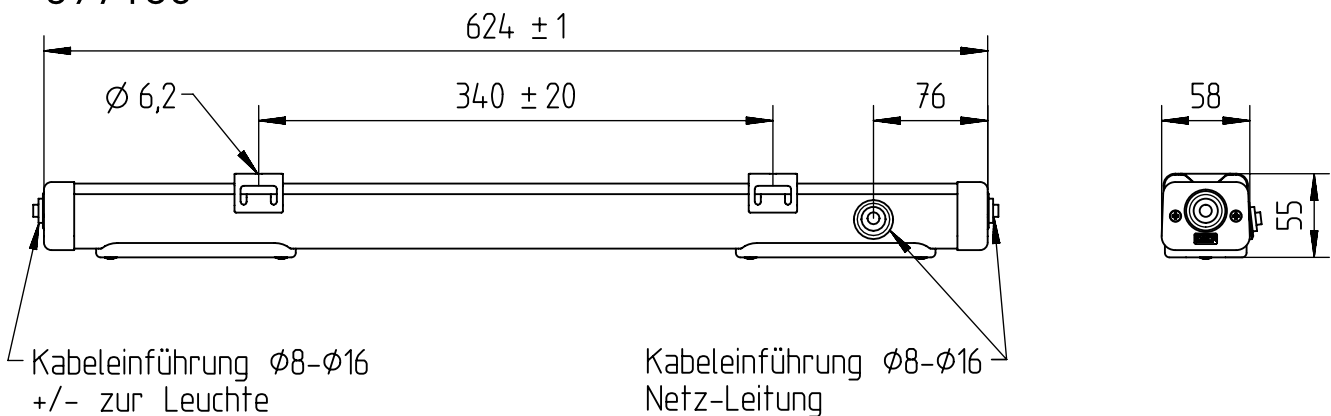

597...

597...

IP 68, 1m  

230-240V 0/50-60Hz

max. 3,4 kg

Diese Leuchte enthält eine Lichtquelle  
der Energie-Effizienzklasse E

*This Luminaire contains a light source of  
energy efficiency class E*

597186

597...

m1500	VHT 90°C	1732	1305
m1200	VHT 90°C	1432	1005
m600	VHT 90°C	822	395
Leistung	Ausführung	L	a

597186

597186

$\nabla^*$  = „Auch zur Verwendung in einer Umgebung, in der eine Ablagerung von leitfähigem Staub auf der Leuchte zu erwarten ist.“  
 „Also for use in environments where an accumulation of conductive dust on the luminaire may be expected.“