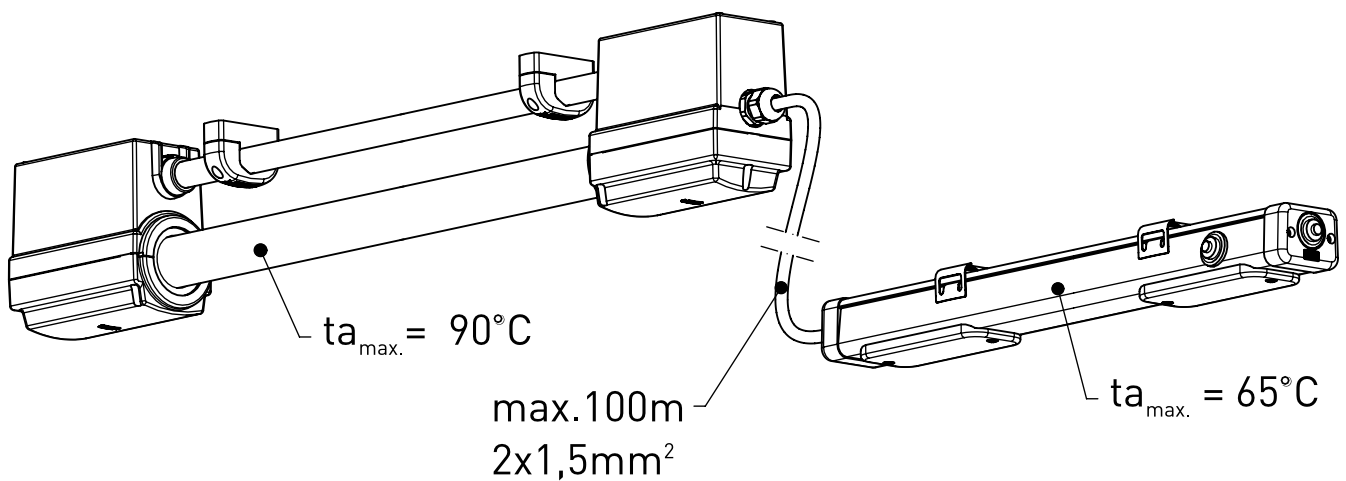

597...

597...

IP 68, 1m  

230-240V 0/50-60Hz

max. 3,4 kg

Diese Leuchte enthält eine Lichtquelle  
der Energie-Effizienzklasse E

*This Luminaire contains a light source of  
energy efficiency class E*

597186