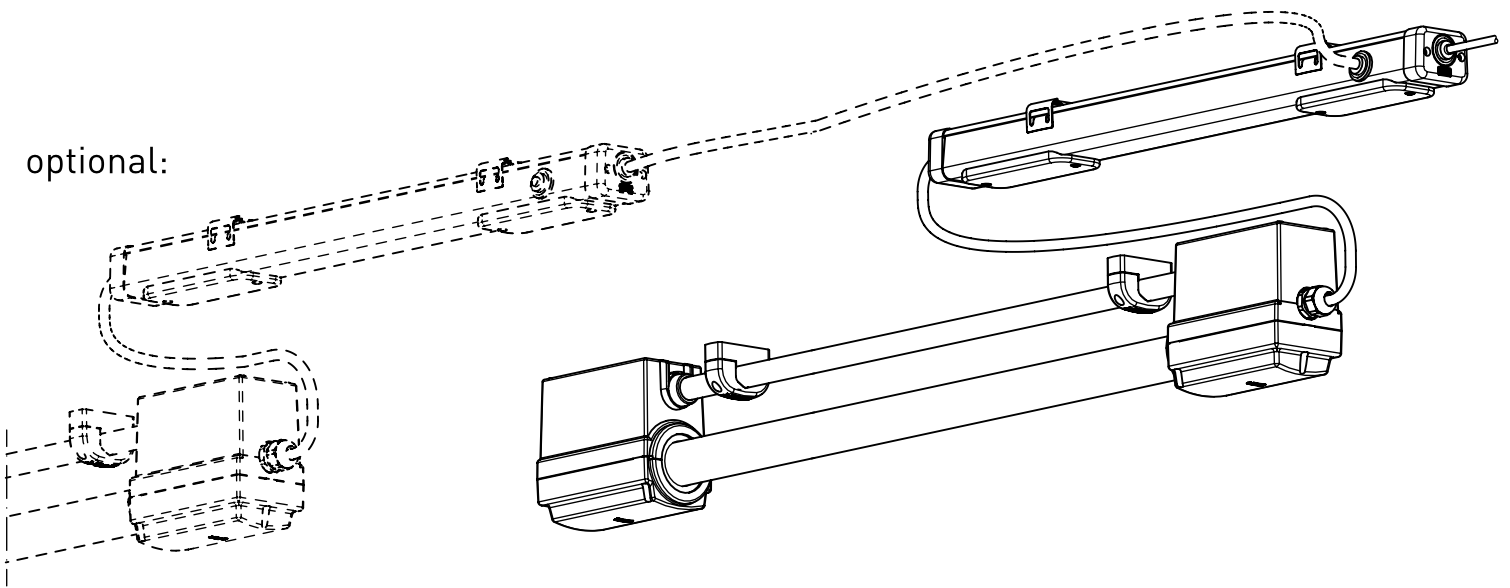

597...

597...

IP 68, 1m  

230-240V 0/50-60Hz

max. 3,4 kg

Diese Leuchte enthält eine Lichtquelle  
der Energie-Effizienzklasse E

*This Luminaire contains a light source of  
energy efficiency class E*

597186

597...

m1500	VHT 90°C	1732	1305
m1200	VHT 90°C	1432	1005
m600	VHT 90°C	822	395
Leistung	Ausführung	L	a

597186

597186

$\nabla^*$  = „Auch zur Verwendung in einer Umgebung, in der eine Ablagerung von leitfähigem Staub auf der Leuchte zu erwarten ist.“  
 „Also for use in environments where an accumulation of conductive dust on the luminaire may be expected.“