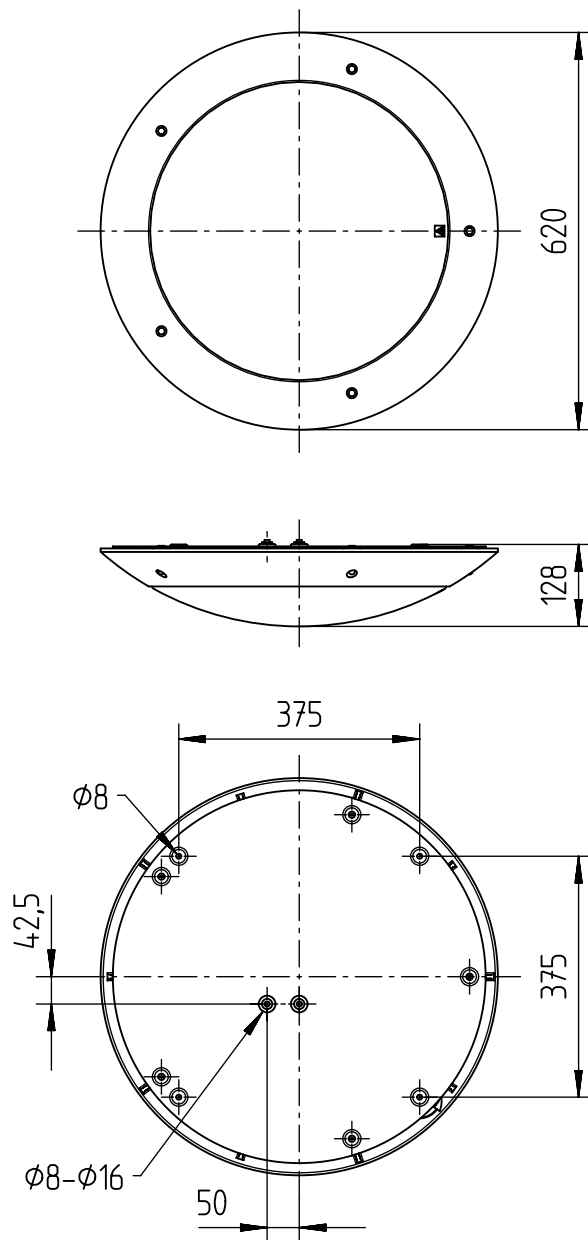

"Die enthaltenen Leuchtmittel dürfen nur durch den Hersteller, seinem Servicevertreter oder einer vergleichbaren Fachkraft gewechselt werden."
„The light source contained in this luminaire shall only be replaced by the manufacturer or his service agent or a similar qualified person.“

* = „Auch zur Verwendung in einer Umgebung, in der eine Ablagerung von leitfähigem Staub auf der Leuchte zu erwarten ist.“
„Also for use in environments where an accumulation of conductive dust on the luminaire may be expected.“

NORKA

Norddeutsche Kunststoff-
und Elektrogesellschaft
Stäcker mbH & Co. KG

Lichttechnische Spezialfabrik

Kontakt
Weidestraße 122a
D-22083 Hamburg
Germany

Tel.: +49 40 513009-0
Fax: +49 40 513009-28
info@norka.com
www.norka.com