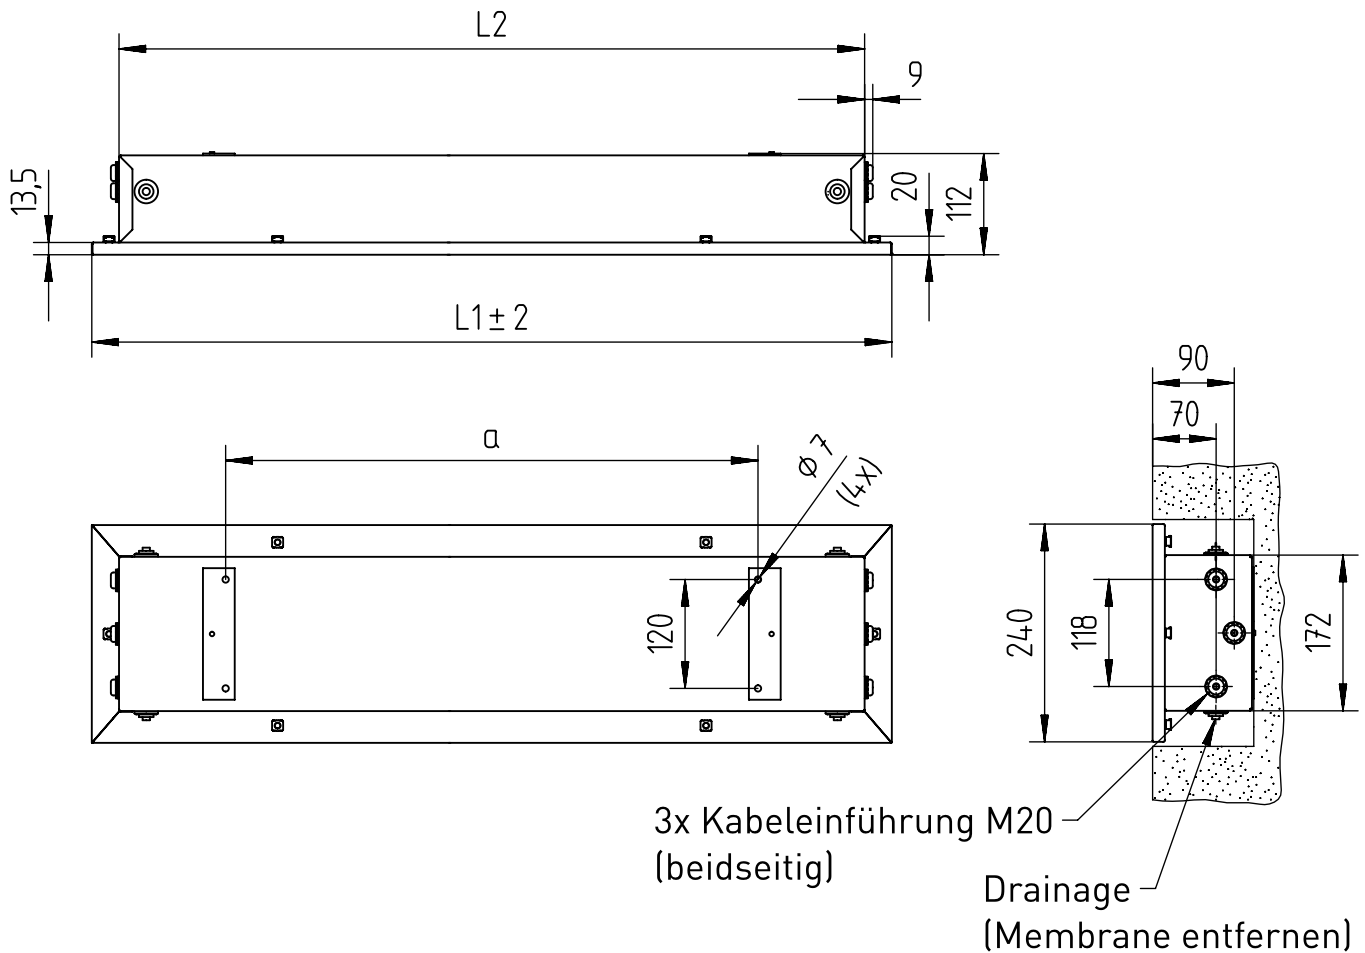

729...

IP 65 / IP69K   *   

220-240 V 0/50-60Hz

LED

max. 10,0 kg

IK 11+ $\hat{=}$ 150J

Diese Leuchte enthält eine Lichtquelle der Energie-Effizienzklasse D
This Luminaire contains a light source of energy efficiency class D

K

m 1500	1660	1600	1365
m 1200	1360	1300	1065
m 600	760	700	465
Ausführung	L1	L2	a

Beton-Nischenmaße =
Leuchtenmaße + 10 mm

„Die enthaltenen Leuchtmittel dürfen nur durch den Hersteller, seinem Servicevertreter oder einer vergleichbaren Fachkraft gewechselt werden.“