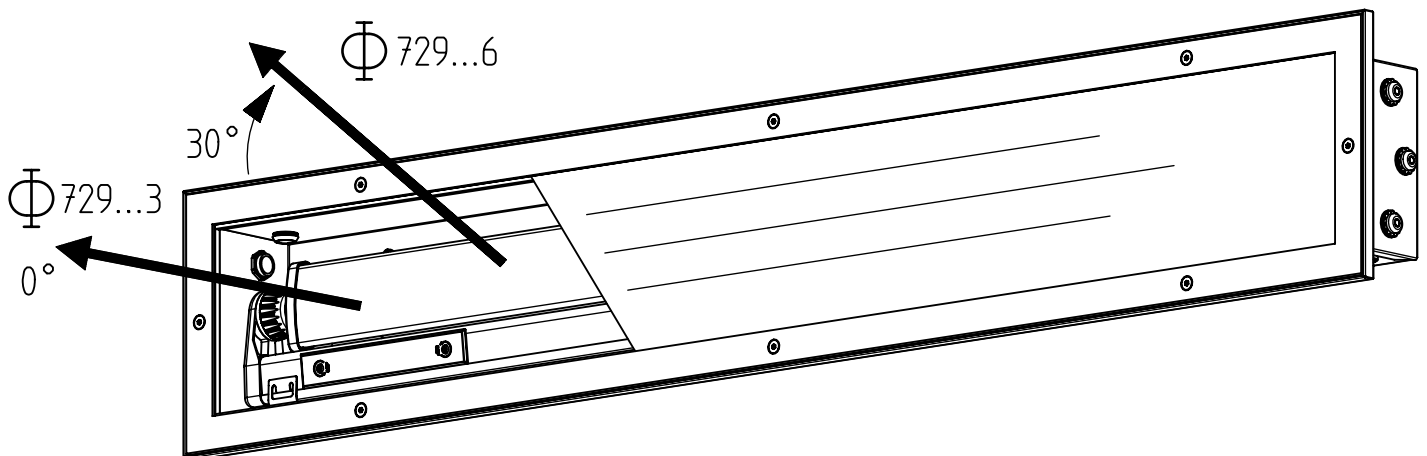

Montageanleitung 101726

- (GB) Mounting Instructions
- (F) Notice de Montage
- (E) Instrucciones de Montaje
- (I) Istruzione per l'Installazione
- (P) Instrucoes de montagem
- (NL) Montage Voorschrift
- (DK) Monteringsvejledning
- (S) Montageanvisning
- (FIN) Asennusohje
- (N) Montasjeveiledning
- (PL) Instrukcja montażu

729...

IP 65 / IP69K   *   

220-240 V 0/50-60Hz

LED

max. 10,0 kg

IK 11+ $\hat{=}$ 150J

Diese Leuchte enthält eine Lichtquelle der Energie-Effizienzklasse D
This Luminaire contains a light source of energy efficiency class D