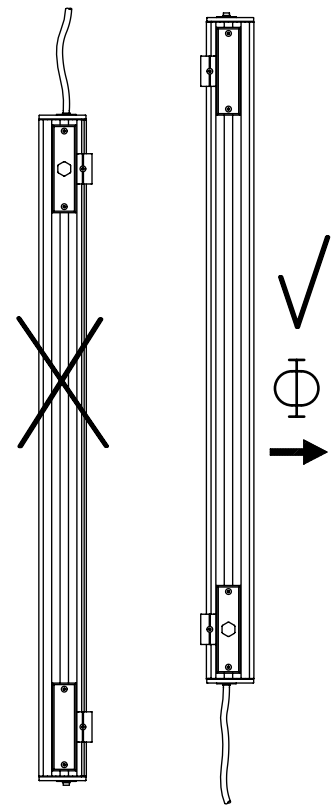

539...

IP 65 * 

230-240V 0/50-60Hz

LED

Diese Leuchte enthält eine Lichtquelle der Energie-Effizienzklasse C
This Luminaire contains a light source of energy efficiency class C

NORKA

A

B

C

m 2000	2000	1858	3,7
m 1500	1440	1298	2,7
m 1200	1160	1018	2,2
m 900	880	738	1,7
m 600	600	458	1,2
Ausführung	L [mm]	a [mm]	m [kg]

* = „Auch zur Verwendung in einer Umgebung, in der eine Ablagerung von leitfähigem Staub auf der Leuchte zu erwarten ist.“
 „Also for use in environments where an accumulation of conductive dust on the luminaire may be expected.“