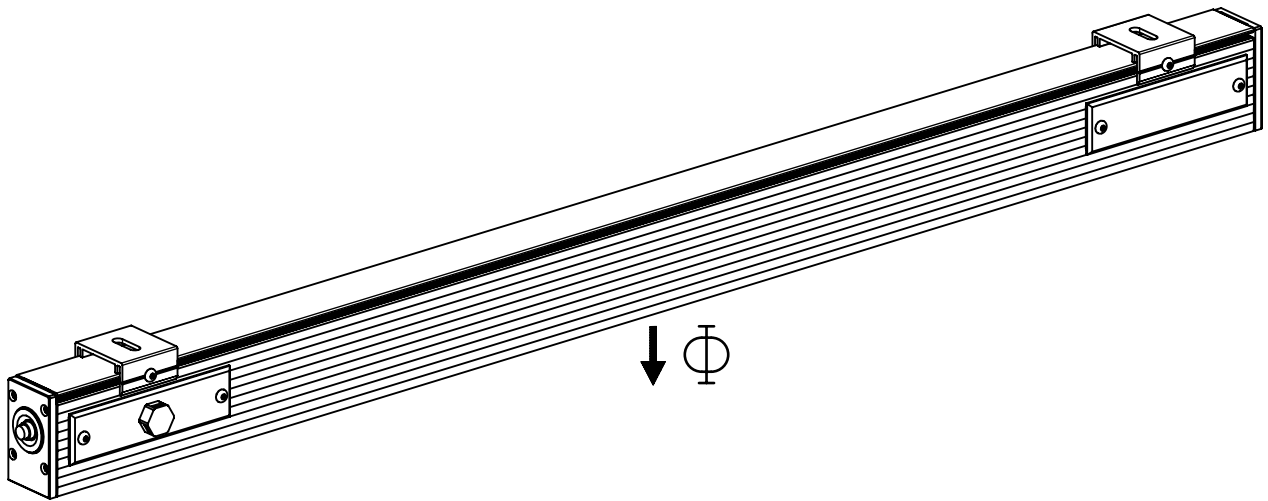

Montageanleitung 101765

- (GB) Mounting Instructions
- (F) Notice de Montage
- (E) Instrucciones de Montaje
- (I) Istruzione per l'Installazione
- (P) Instrucoes de montagem
- (NL) Montage Voorschrift
- (DK) Monteringsvejledning
- (S) Montageanvisning
- (FIN) Asennusohje
- (N) Montasjeveiledning
- (PL) Instrukcja montażu

539...

IP 65 * 

230-240V 0/50-60Hz

LED

Diese Leuchte enthält eine Lichtquelle der Energie-Effizienzklasse C
This Luminaire contains a light source of energy efficiency class C

NORKA

A

B

C

m 2000	2000	1858	3,7
m 1500	1440	1298	2,7
m 1200	1160	1018	2,2
m 900	880	738	1,7
m 600	600	458	1,2
Ausführung	L [mm]	a [mm]	m [kg]

* = „Auch zur Verwendung in einer Umgebung, in der eine Ablagerung von leitfähigem Staub auf der Leuchte zu erwarten ist.“
 „Also for use in environments where an accumulation of conductive dust on the luminaire may be expected.“