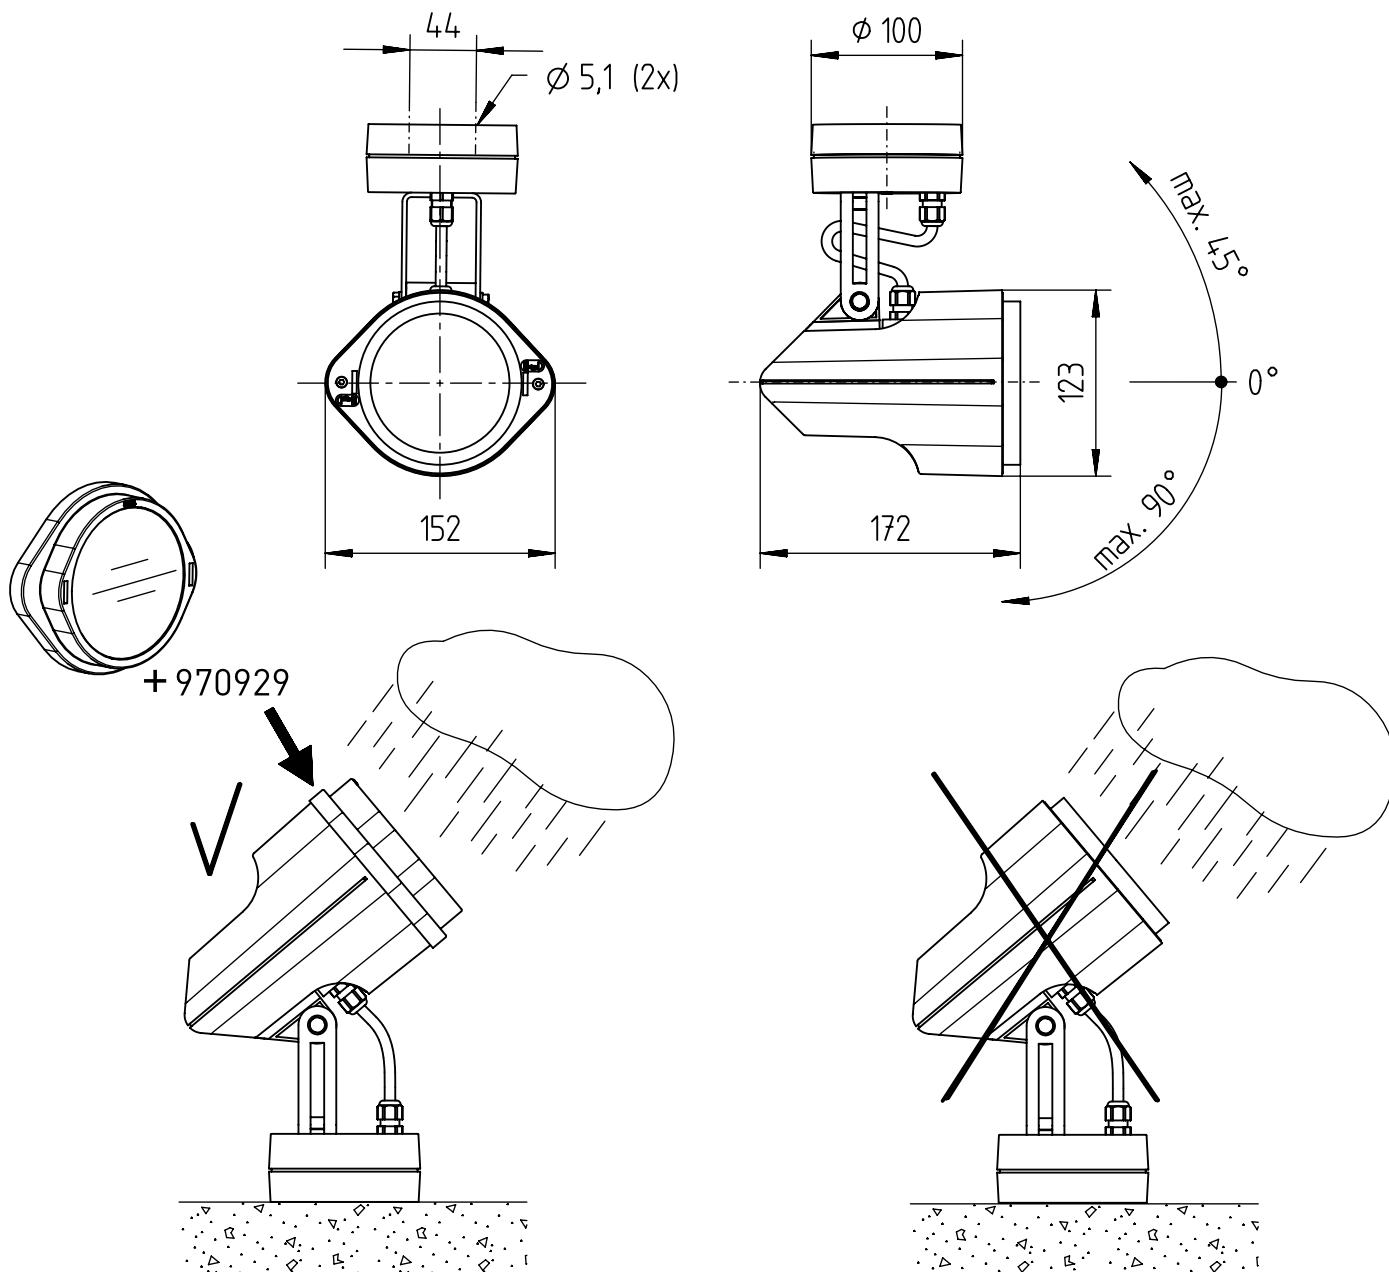

„Die enthaltenen Leuchtmittel dürfen nur durch den Hersteller, seinem Servicevertreter oder einer vergleichbaren Fachkraft gewechselt werden.“
„The light source contained in this luminaire shall only be replaced by the manufacturer or his service agent or a similar qualified person.“

* „Auch zur Verwendung in einer Umgebung, in der eine Ablagerung von nicht leitfähigem Staub auf der Leuchte zu erwarten ist.“
„Also for use in environments where an accumulation of non-conductive dust on the luminaire may be expected.“

NORKA

Norddeutsche Kunststoff-
und Elektrogesellschaft
Stäcker mbH & Co. KG

Lichttechnische Spezialfabrik

Kontakt
Weidestraße 122a
D-22083 Hamburg
Germany

Tel.: +49 40 513009-0
Fax: +49 40 513009-28
info@norka.com
www.norka.com