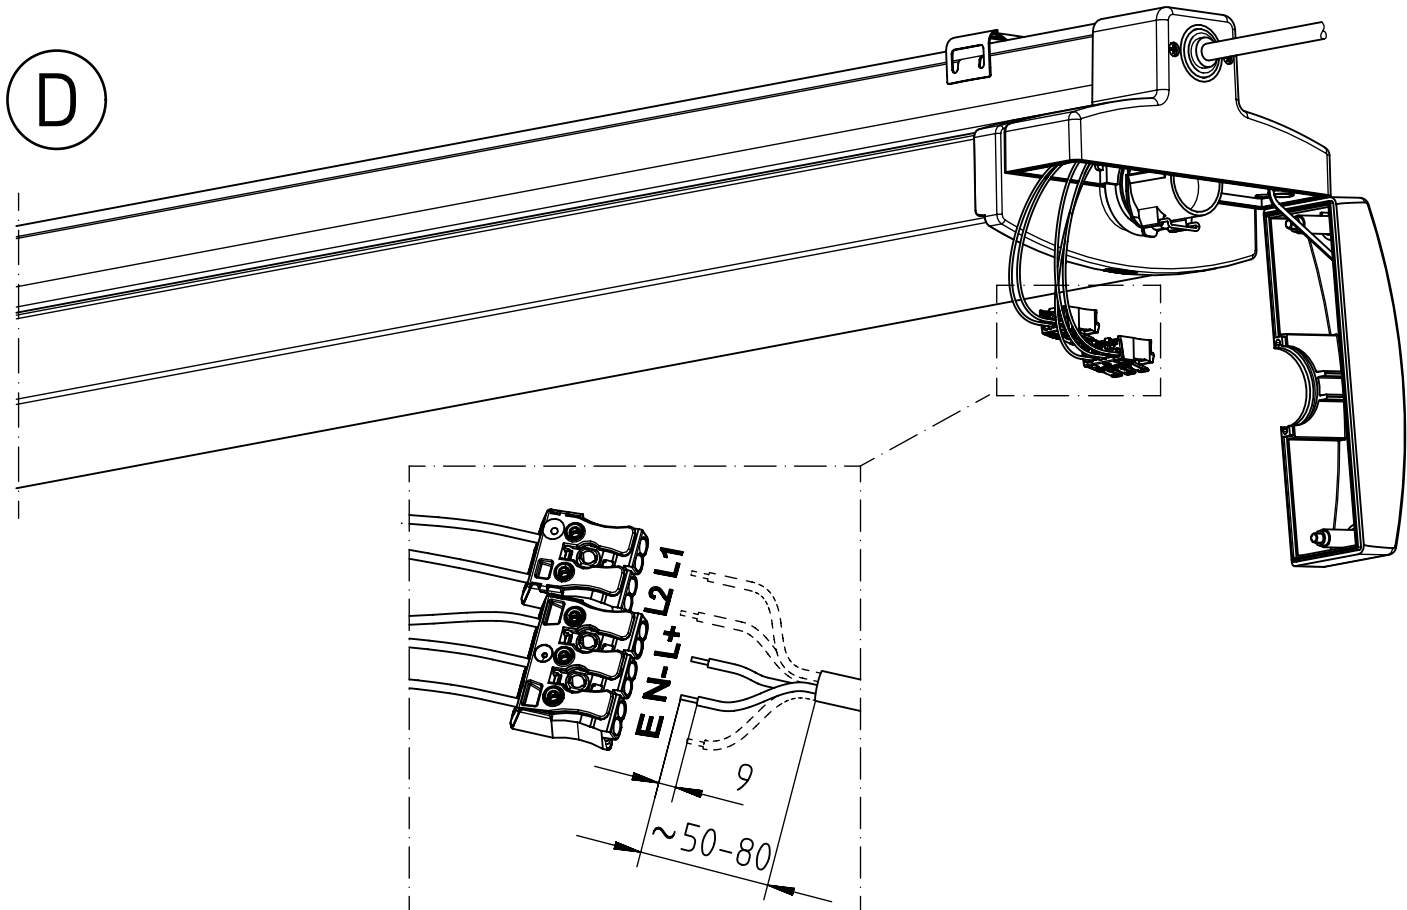

Montageanleitung 103602

- (GB) Mounting Instructions
- (F) Notice de Montage
- (E) Instrucciones de Montaje
- (I) Istruzione per l'Installazione
- (P) Instrucoes de montagem
- (NL) Montage Voorschrift
- (DK) Monteringsvejledning
- (S) Montageanvisning
- (FIN) Asennusohje
- (N) Montasjeveiledning
- (PL) Instrukcja montażu

476...

IP 65     

230-240 V 0/50-60 Hz

max. 5,8 kg

LED

Diese Leuchte enthält eine Lichtquelle der Energie-Effizienzklasse D
This Luminaire contains a light source of energy efficiency class D

NORKA

m 1500	1580	1280±80
m 1200	1280	980±80
m 600	710	460±30
Ausführung	L	a