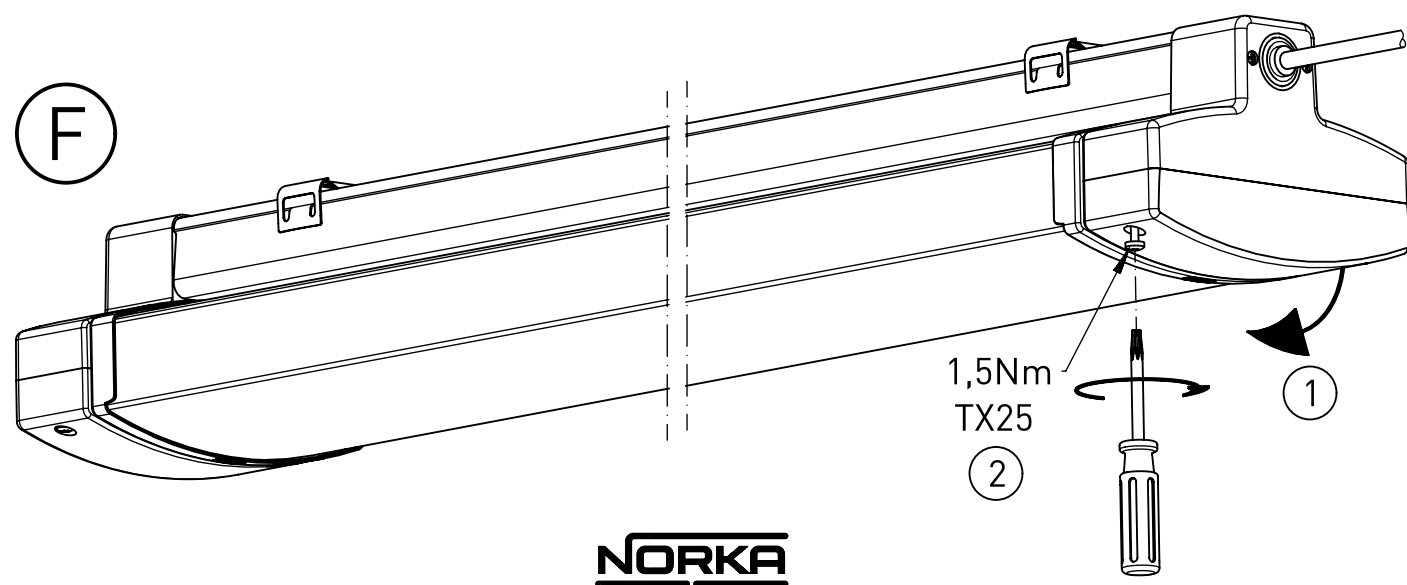

476...

IP 65     

230-240 V 0/50-60 Hz

max. 5,8 kg

LED

Diese Leuchte enthält eine Lichtquelle der Energie-Effizienzklasse D
This Luminaire contains a light source of energy efficiency class D

NORKA

m 1500	1580	1280±80
m 1200	1280	980±80
m 600	710	460±30
Ausführung	L	a