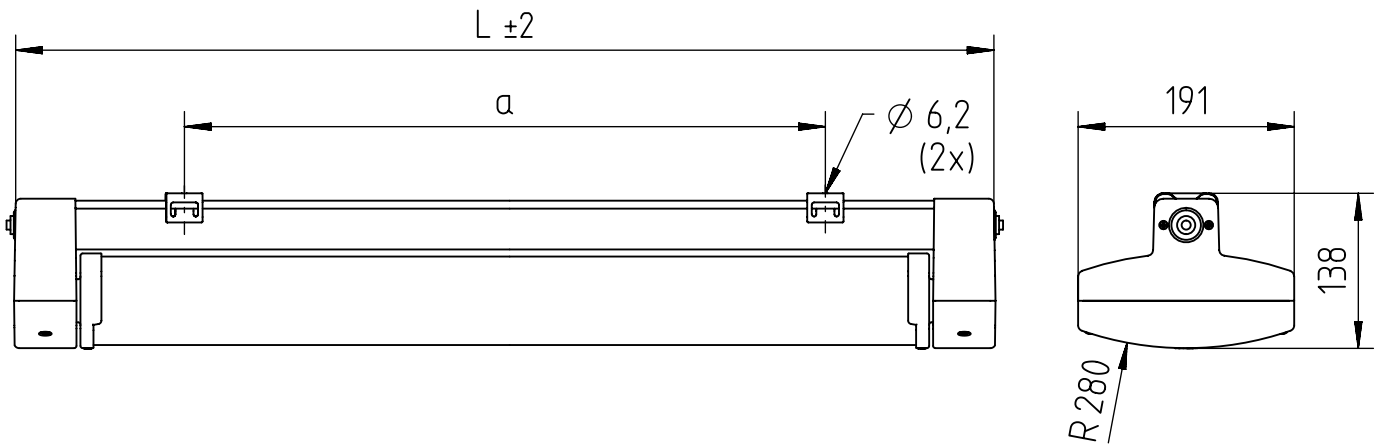

Montageanleitung 103602

- (GB) Mounting Instructions
- (F) Notice de Montage
- (E) Instrucciones de Montaje
- (I) Istruzione per l'Installazione
- (P) Instrucoes de montagem
- (NL) Montage Voorschrift
- (DK) Monteringsvejledning
- (S) Montageanvisning
- (FIN) Asennusohje
- (N) Montasjeveiledning
- (PL) Instrukcja montażu

476...

IP 65     

230-240 V 0/50-60 Hz

max. 5,8 kg

LED

Diese Leuchte enthält eine Lichtquelle der Energie-Effizienzklasse D
This Luminaire contains a light source of energy efficiency class D

NORKA

m 1500	1580	1280±80
m 1200	1280	980±80
m 600	710	460±30
Ausführung	L	a