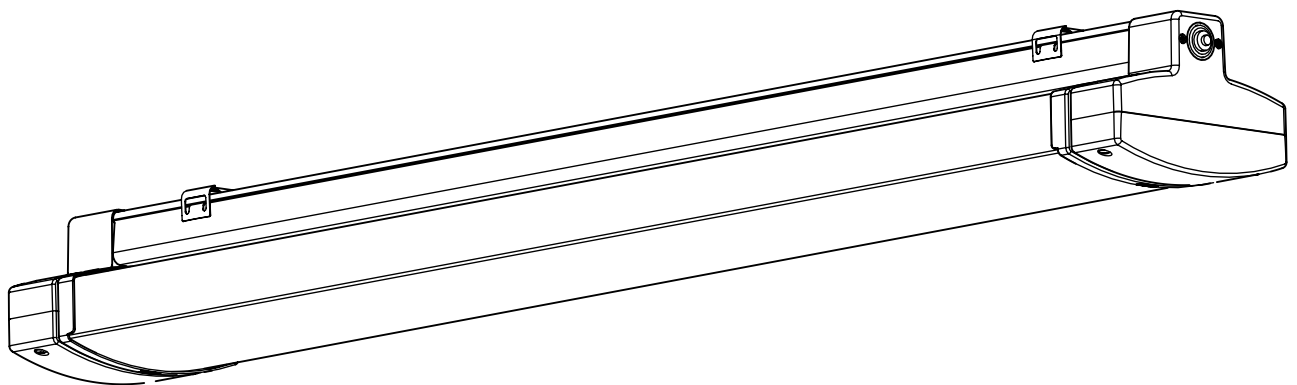

Montageanleitung 103602

- (GB) Mounting Instructions
- (F) Notice de Montage
- (E) Instrucciones de Montaje
- (I) Istruzione per l'Installazione
- (P) Instrucoes de montagem
- (NL) Montage Voorschrift
- (DK) Monteringsvejledning
- (S) Montageanvisning
- (FIN) Asennusohje
- (N) Montasjeveiledning
- (PL) Instrukcja montażu

476...

IP 65     

230-240 V 0/50-60 Hz

max. 5,8 kg

LED

Diese Leuchte enthält eine Lichtquelle der Energie-Effizienzklasse D
This Luminaire contains a light source of energy efficiency class D

NORKA

m 1500	1580	1280±80
m 1200	1280	980±80
m 600	710	460±30
Ausführung	L	a