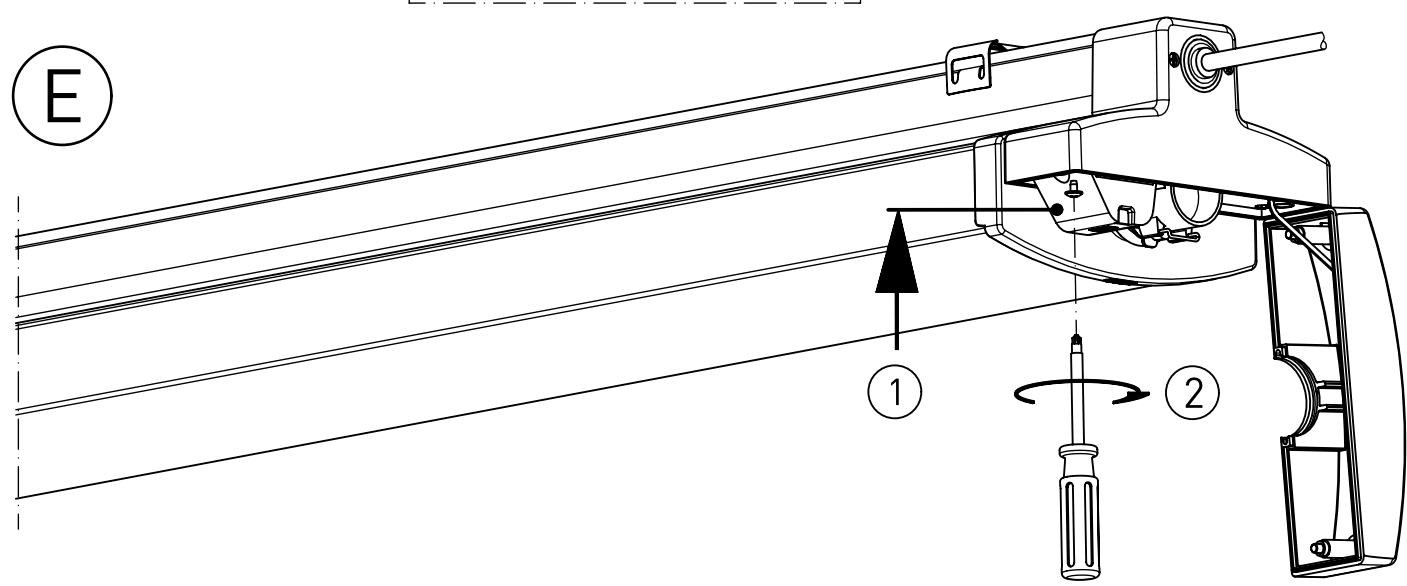

476...

IP 65     

230-240 V 0/50-60 Hz

max. 5,8 kg

LED

Diese Leuchte enthält eine Lichtquelle der Energie-Effizienzklasse D
This Luminaire contains a light source of energy efficiency class D

NORKA

m 1500	1580	1280±80
m 1200	1280	980±80
m 600	710	460±30
Ausführung	L	a