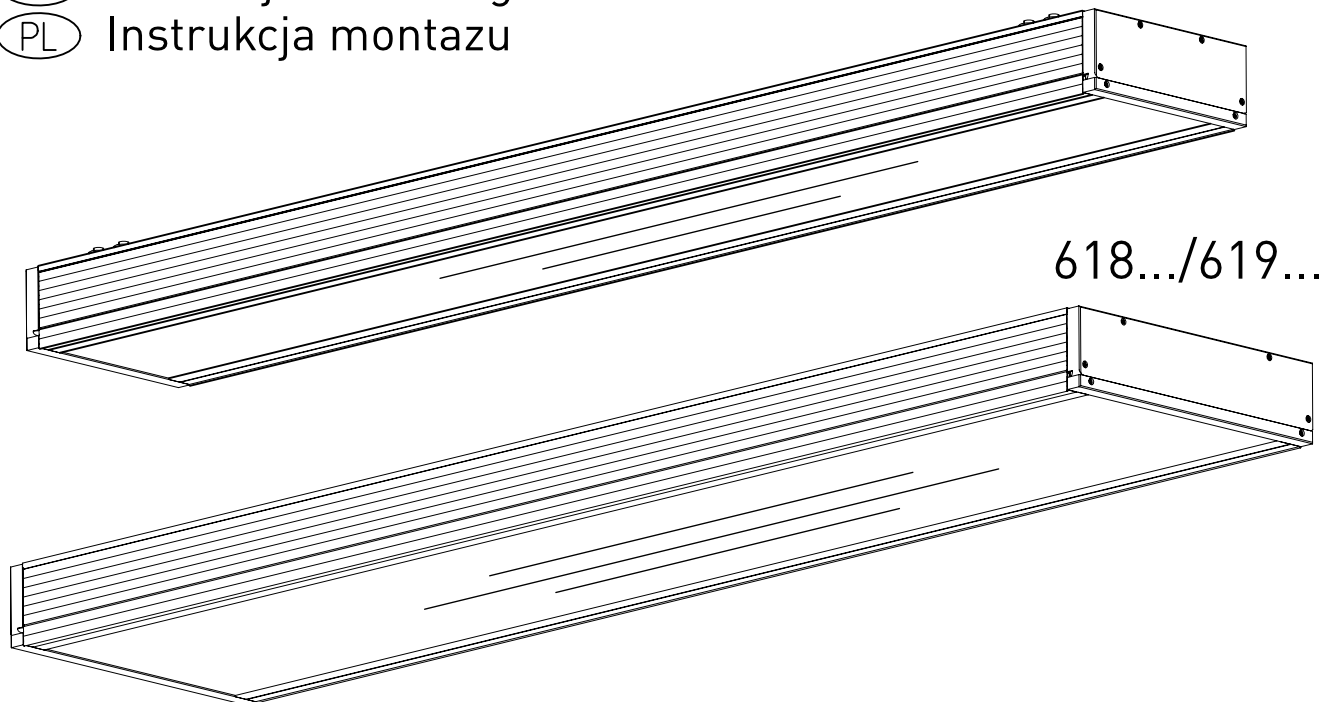

586...

618.../619...

586...

618.../619...

IP 65     

230-240V 0/50-60Hz

LED

Leuchtentyp 586.../ 618.../619... enthalten eine Lichtquelle der Energie-Effizienzklasse C