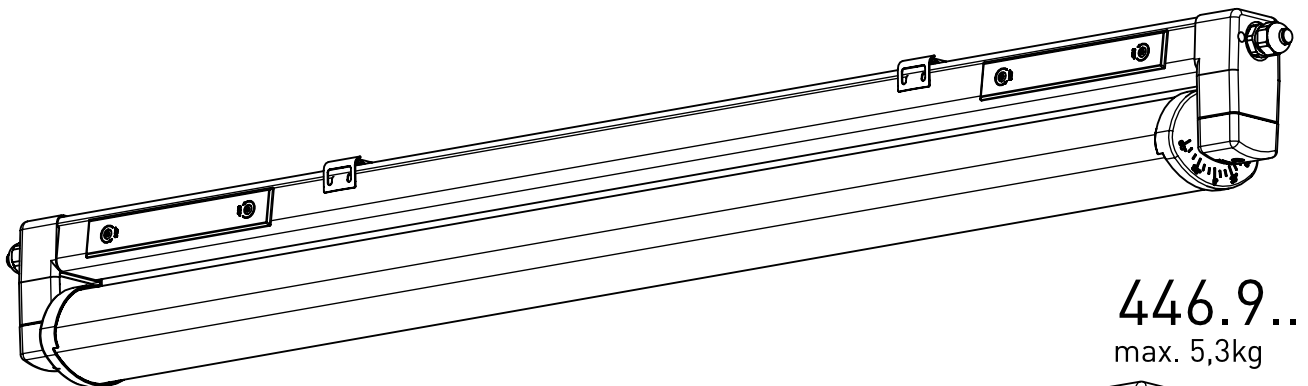

Montageanleitung 110577

- (GB) Mounting Instructions
- (F) Notice de Montage
- (E) Instrucciones de Montaje
- (I) Istruzione per l'Installazione
- (P) Instrucoes de montagem
- (NL) Montage Voorschrift
- (DK) Monteringsvejledning
- (S) Montageanvisning
- (FIN) Asennusohje
- (N) Montasjeveiledning
- (PL) Instrukcja montażu

445.9..

446.9..

445.9..
max. 3,1kg

446.9..
max. 5,3kg

IP 65     

230-240 V 0/50-60Hz

LED

Diese Leuchte enthält eine Lichtquelle der Energie-Effizienzklasse C
This luminaire contains a light source of energy efficiency class C