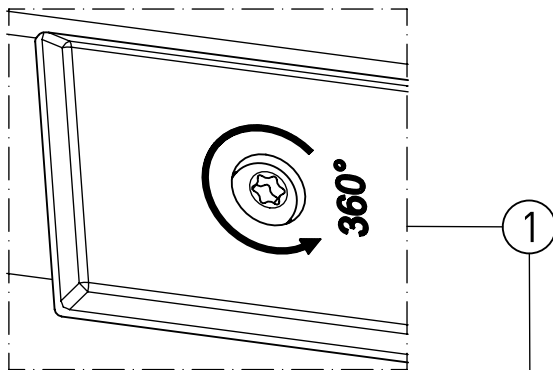

nur mit feuchtem Tuch
(Wasser) reinigen.
clean with a damp cloth
(water) only.