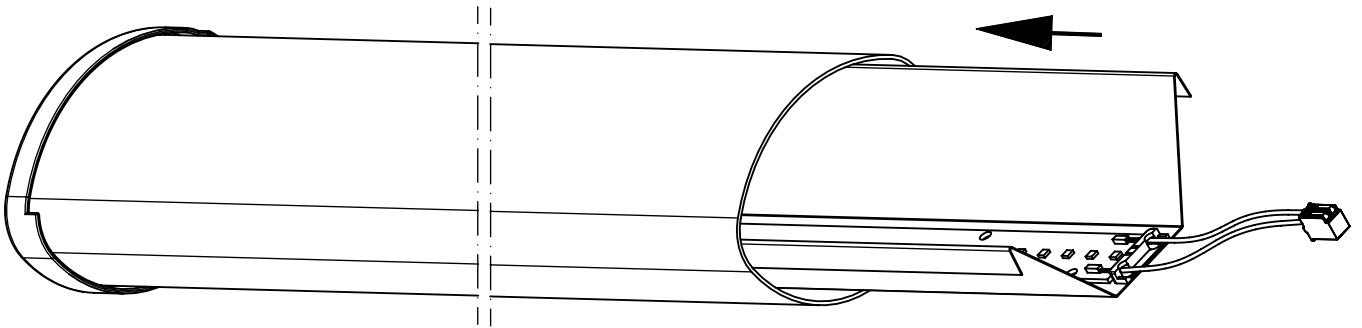

445.9..

446.9..

445.9..
max. 3,1kg

446.9..
max. 5,3kg

IP 65     

230-240 V 0/50-60Hz

LED

Diese Leuchte enthält eine Lichtquelle der Energie-Effizienzklasse C
This luminaire contains a light source of energy efficiency class C

X1.1

X1.2

X2.1

X2.2

X6

X7

X8

X9.1

X9.2

X10.1

X10.2

445.9..

m 1500	1551	890
m 1200	1251	590
Ausführung	L	a

446.9..

m 1500	1551	1220
m 1200	1251	920
Ausführung	L	a

* = „Auch zur Verwendung in einer Umgebung, in der eine Ablagerung von leitfähigem Staub auf der Leuchte zu erwarten ist.“
 „Also for use in environments where an accumulation of conductive dust on the luminaire may be expected.“