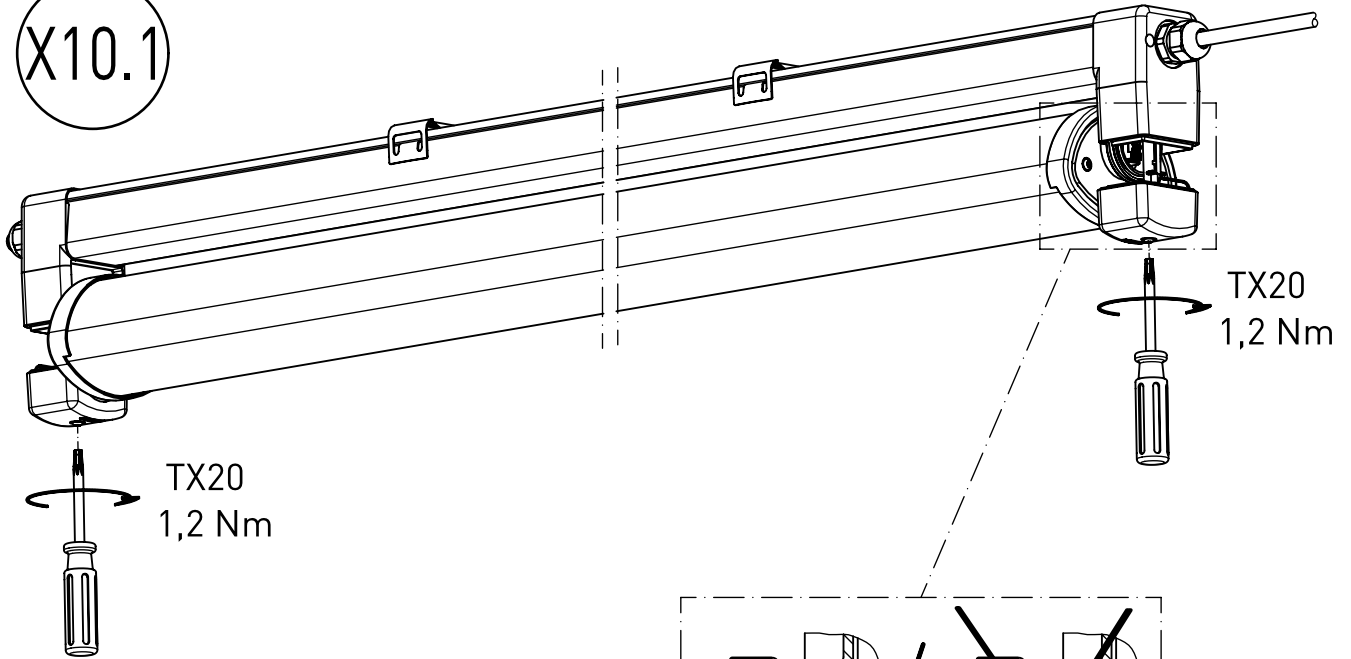

445.9..

446.9..

445.9..
max. 3,1kg

446.9..
max. 5,3kg

IP 65     

230-240 V 0/50-60Hz

LED

Diese Leuchte enthält eine Lichtquelle der Energie-Effizienzklasse C
This luminaire contains a light source of energy efficiency class C

X1.1

X1.2

X2.1

X2.2

X6

X7

X8

X9.1

X9.2

X10.1

X10.2

445.9..

m 1500	1551	890
m 1200	1251	590
Ausführung	L	a

446.9..

m 1500	1551	1220
m 1200	1251	920
Ausführung	L	a

* = „Auch zur Verwendung in einer Umgebung, in der eine Ablagerung von leitfähigem Staub auf der Leuchte zu erwarten ist.“
 „Also for use in environments where an accumulation of conductive dust on the luminaire may be expected.“