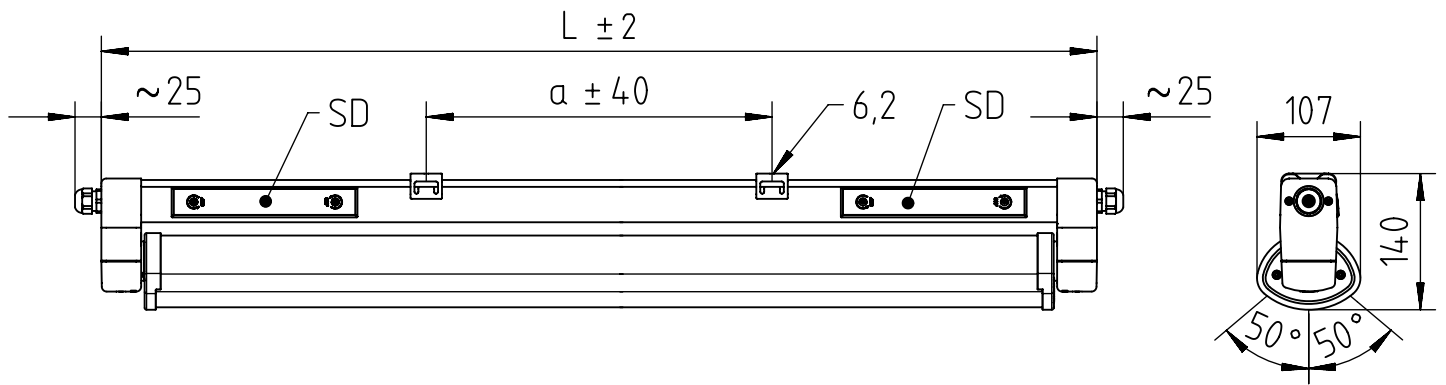

445.9..

446.9..

445.9..
max. 3,1kg

446.9..
max. 5,3kg

IP 65     

230-240 V 0/50-60Hz

LED

Diese Leuchte enthält eine Lichtquelle der Energie-Effizienzklasse C
This luminaire contains a light source of energy efficiency class C

X9.2

X10.1

X10.2

445.9..

m 1500	1551	890
m 1200	1251	590
Ausführung	L	a

446.9..

m 1500	1551	1220
m 1200	1251	920
Ausführung	L	a

* = „Auch zur Verwendung in einer Umgebung, in der eine Ablagerung von leitfähigem Staub auf der Leuchte zu erwarten ist.“
 „Also for use in environments where an accumulation of conductive dust on the luminaire may be expected.“