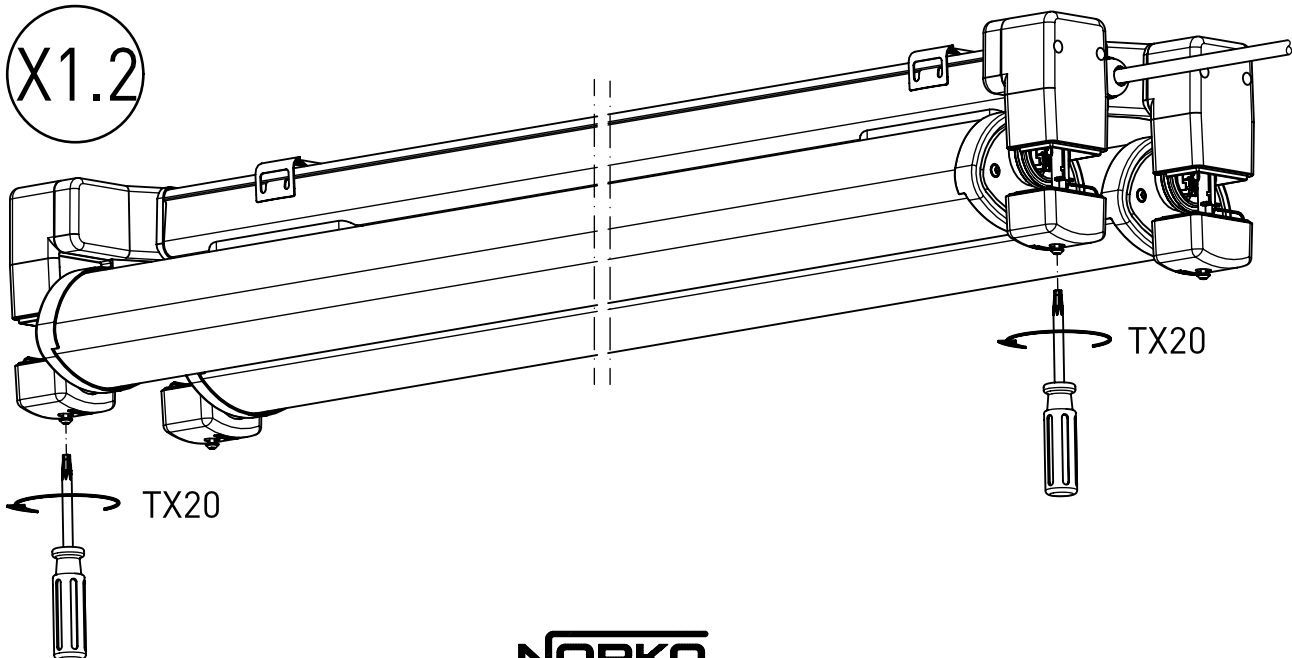

Nicht unter Spannung öffnen
Anleitung für den Austausch des LED-Einschubs
Switch off the Luminaire before replacement
Instruction manual for changing the LED-Replacing Kit

X1.1

X1.2