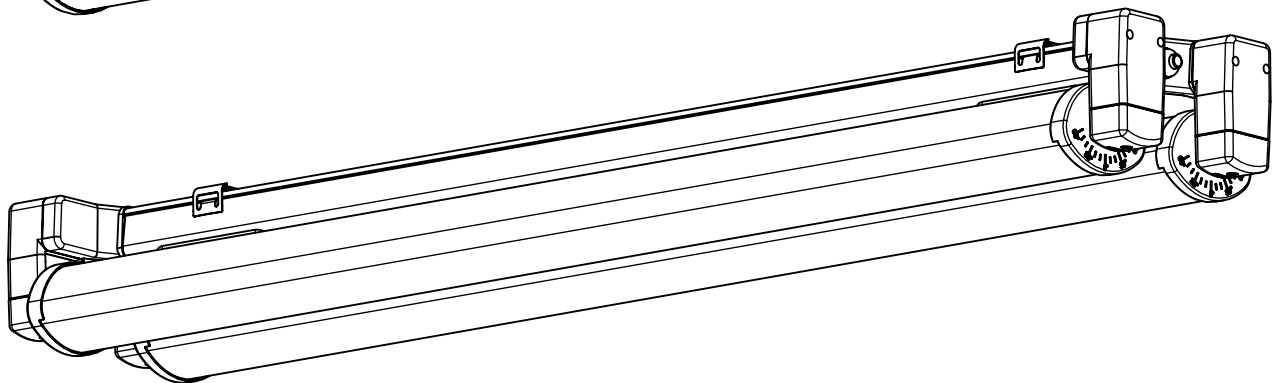

445.9..

446.9..

445.9..
max. 3,1kg

446.9..
max. 5,3kg

IP 65     

230-240 V 0/50-60Hz

LED

Diese Leuchte enthält eine Lichtquelle der Energie-Effizienzklasse C
This luminaire contains a light source of energy efficiency class C

X9.2

X10.1

X10.2

445.9..

m 1500	1551	890
m 1200	1251	590
Ausführung	L	a

446.9..

m 1500	1551	1220
m 1200	1251	920
Ausführung	L	a

* = „Auch zur Verwendung in einer Umgebung, in der eine Ablagerung von leitfähigem Staub auf der Leuchte zu erwarten ist.“
 „Also for use in environments where an accumulation of conductive dust on the luminaire may be expected.“