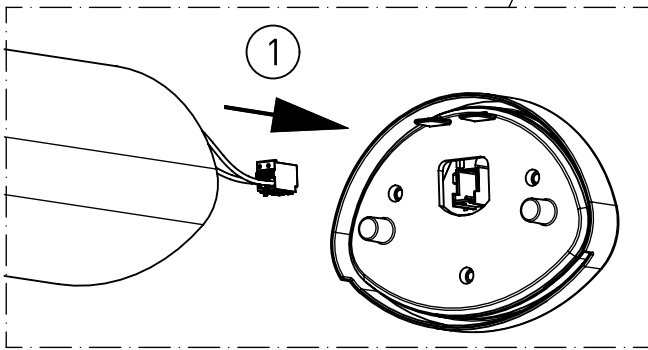

445.9..

446.9..

445.9..
max. 3,1kg

446.9..
max. 5,3kg

IP 65     

230-240 V 0/50-60Hz

LED

Diese Leuchte enthält eine Lichtquelle der Energie-Effizienzklasse C
This luminaire contains a light source of energy efficiency class C

X1.1

X1.2

X2.1

X2.2

X6

X7

X8

X9.1

X9.2

X10.1

X10.2

445.9..

m 1500	1551	890
m 1200	1251	590
Ausführung	L	a

446.9..

m 1500	1551	1220
m 1200	1251	920
Ausführung	L	a

* = „Auch zur Verwendung in einer Umgebung, in der eine Ablagerung von leitfähigem Staub auf der Leuchte zu erwarten ist.“
 „Also for use in environments where an accumulation of conductive dust on the luminaire may be expected.“