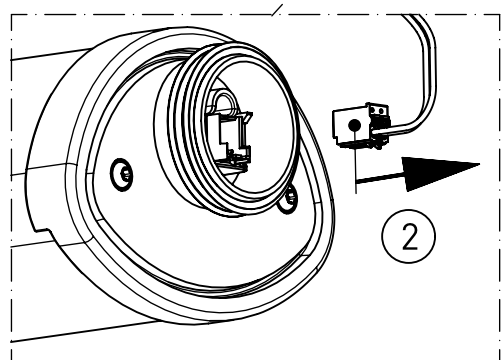

445.9..

446.9..

445.9..
max. 3,1kg

446.9..
max. 5,3kg

IP 65     

230-240 V 0/50-60Hz

LED

Diese Leuchte enthält eine Lichtquelle der Energie-Effizienzklasse C
This luminaire contains a light source of energy efficiency class C

X1.1

X1.2

X2.1

X2.2

X6

X7

X8

X9.1

X9.2

X10.1

X10.2

445.9..

m 1500	1551	890
m 1200	1251	590
Ausführung	L	a

446.9..

m 1500	1551	1220
m 1200	1251	920
Ausführung	L	a

* = „Auch zur Verwendung in einer Umgebung, in der eine Ablagerung von leitfähigem Staub auf der Leuchte zu erwarten ist.“
 „Also for use in environments where an accumulation of conductive dust on the luminaire may be expected.“