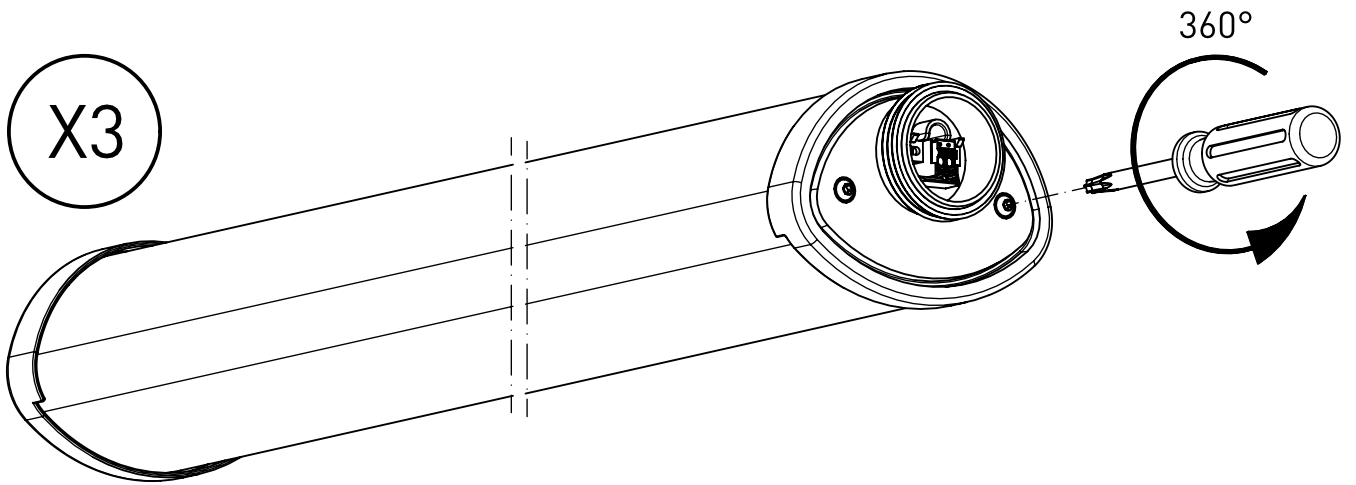

445.9..

446.9..

445.9..
max. 3,1kg

446.9..
max. 5,3kg

IP 65     

230-240 V 0/50-60Hz

LED

Diese Leuchte enthält eine Lichtquelle der Energie-Effizienzklasse C
This luminaire contains a light source of energy efficiency class C

X1.1

X1.2

X2.1

X2.2

X6

X7

X8

X9.1

X9.2

X10.1

X10.2

445.9..

m 1500	1551	890
m 1200	1251	590
Ausführung	L	a

446.9..

m 1500	1551	1220
m 1200	1251	920
Ausführung	L	a

* = „Auch zur Verwendung in einer Umgebung, in der eine Ablagerung von leitfähigem Staub auf der Leuchte zu erwarten ist.“
 „Also for use in environments where an accumulation of conductive dust on the luminaire may be expected.“