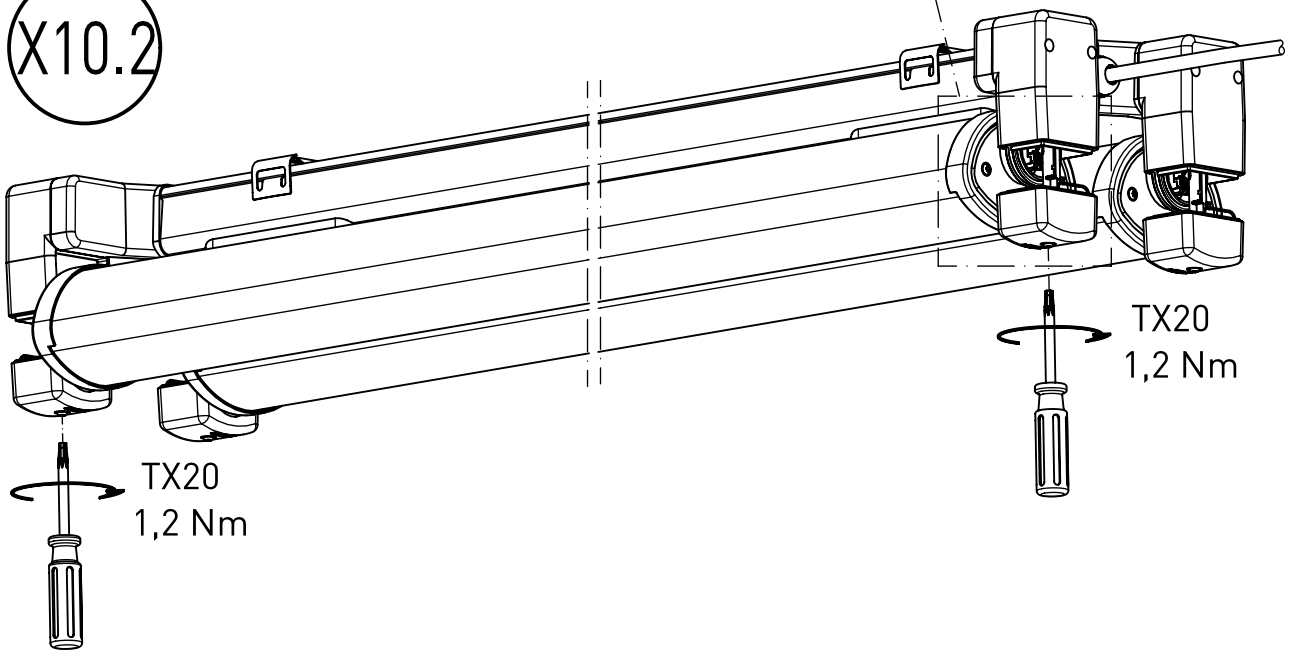

445.9..

446.9..

445.9..
max. 3,1kg

446.9..
max. 5,3kg

IP 65     

230-240 V 0/50-60Hz

LED

Diese Leuchte enthält eine Lichtquelle der Energie-Effizienzklasse C
This luminaire contains a light source of energy efficiency class C

X1.1

X1.2

X2.1

X2.2

X6

X7

X8

X9.1

X9.2

X10.1

X10.2

445.9..

m 1500	1551	890
m 1200	1251	590
Ausführung	L	a

446.9..

m 1500	1551	1220
m 1200	1251	920
Ausführung	L	a

* = „Auch zur Verwendung in einer Umgebung, in der eine Ablagerung von leitfähigem Staub auf der Leuchte zu erwarten ist.“
 „Also for use in environments where an accumulation of conductive dust on the luminaire may be expected.“