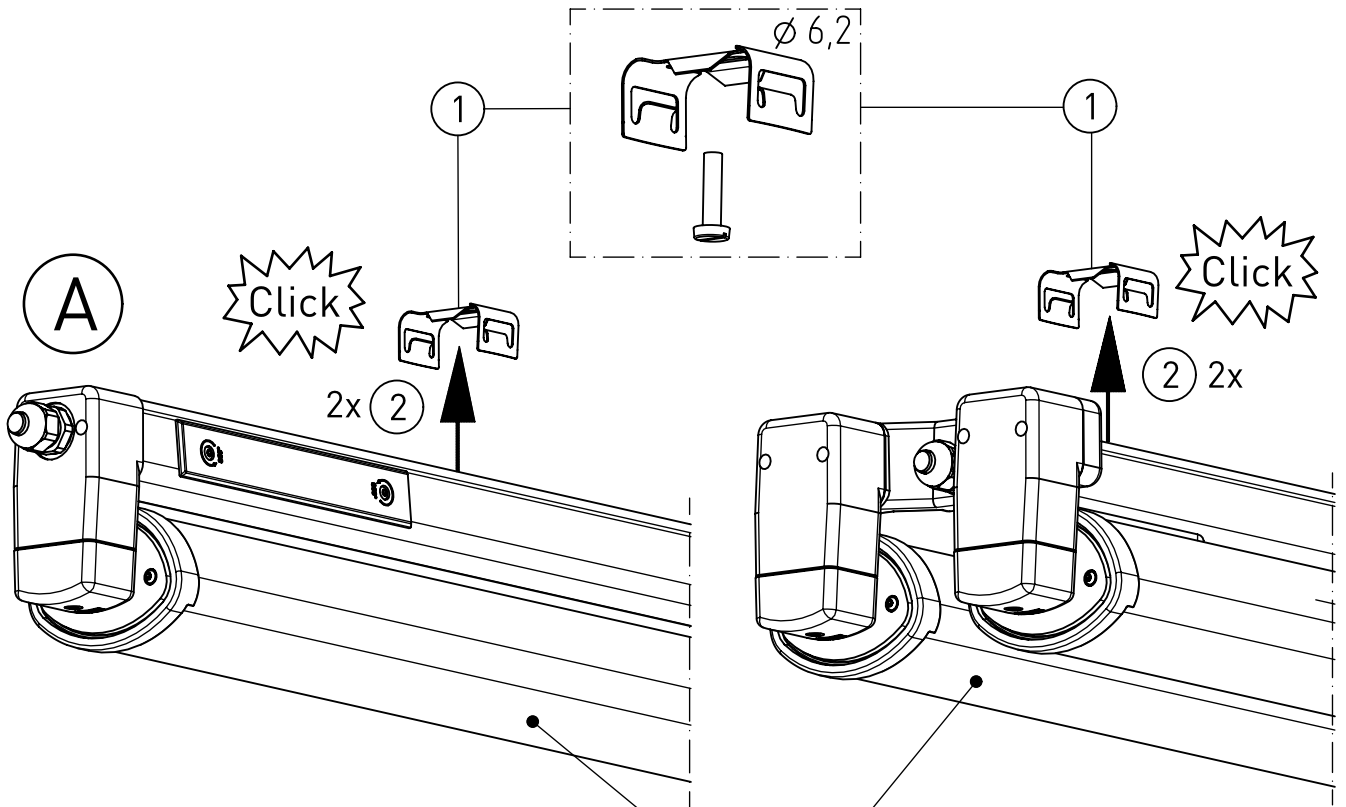

nur mit feuchtem Tuch
(Wasser) reinigen.
clean with a damp cloth
(water) only.