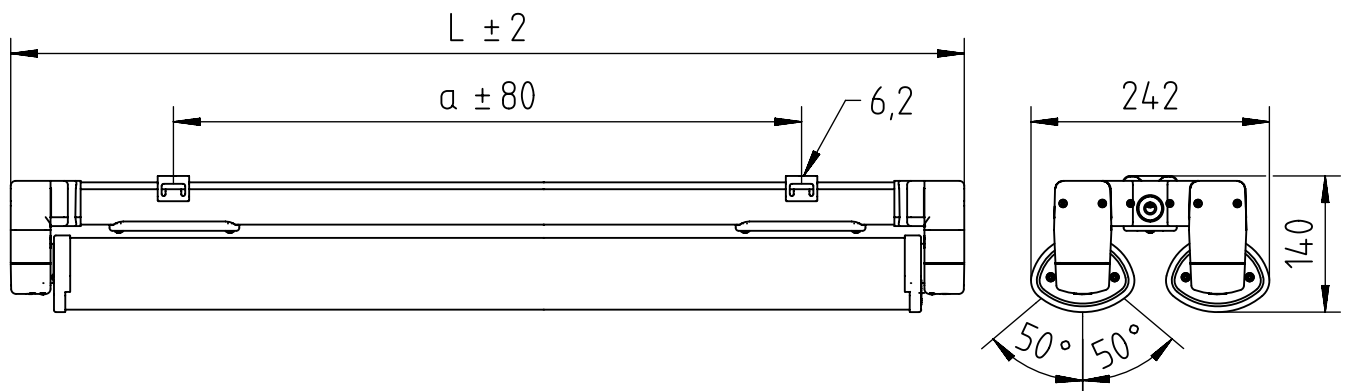

X9.2

X10.1

X10.2

445.9..

m 1500	1551	890
m 1200	1251	590
Ausführung	L	a

446.9..

m 1500	1551	1220
m 1200	1251	920
Ausführung	L	a

* = „Auch zur Verwendung in einer Umgebung, in der eine Ablagerung von leitfähigem Staub auf der Leuchte zu erwarten ist.“
 „Also for use in environments where an accumulation of conductive dust on the luminaire may be expected.“