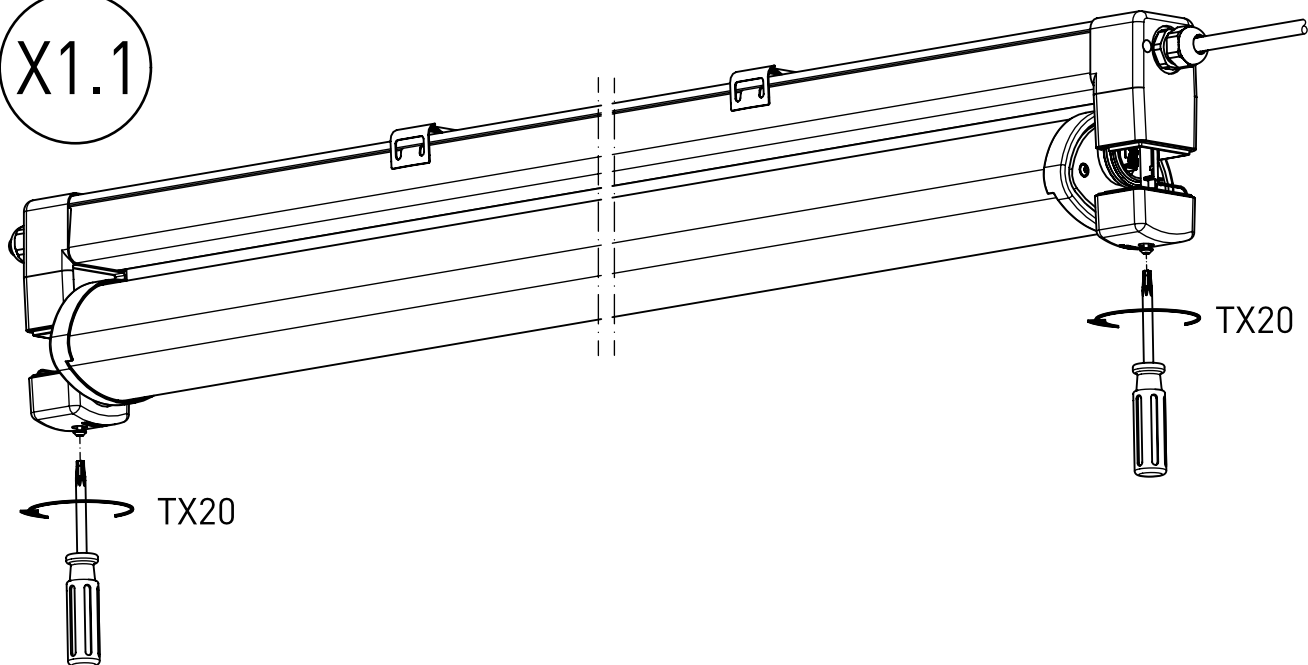

Nicht unter Spannung öffnen
Anleitung für den Austausch des LED-Einschubs
Switch off the Luminaire before replacement
Instruction manual for changing the LED-Replacing Kit

X1.1

X1.2