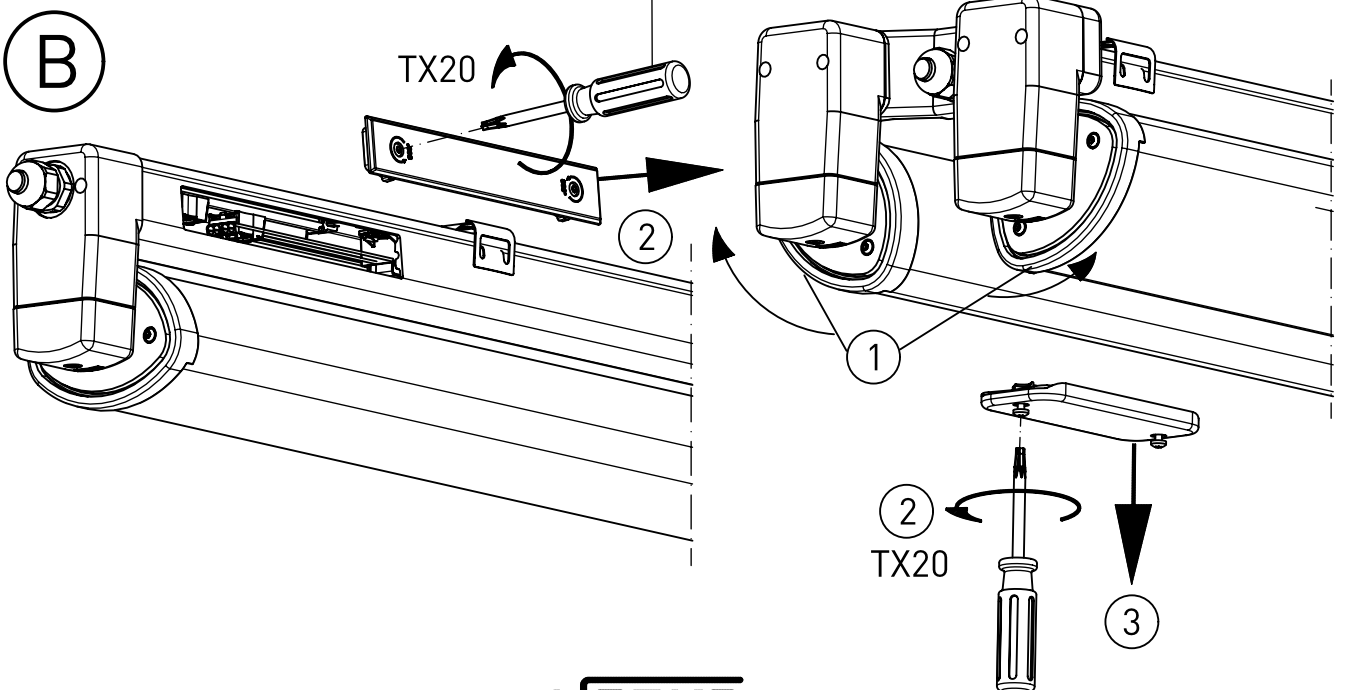

nur mit feuchtem Tuch
(Wasser) reinigen.
clean with a damp cloth
(water) only.