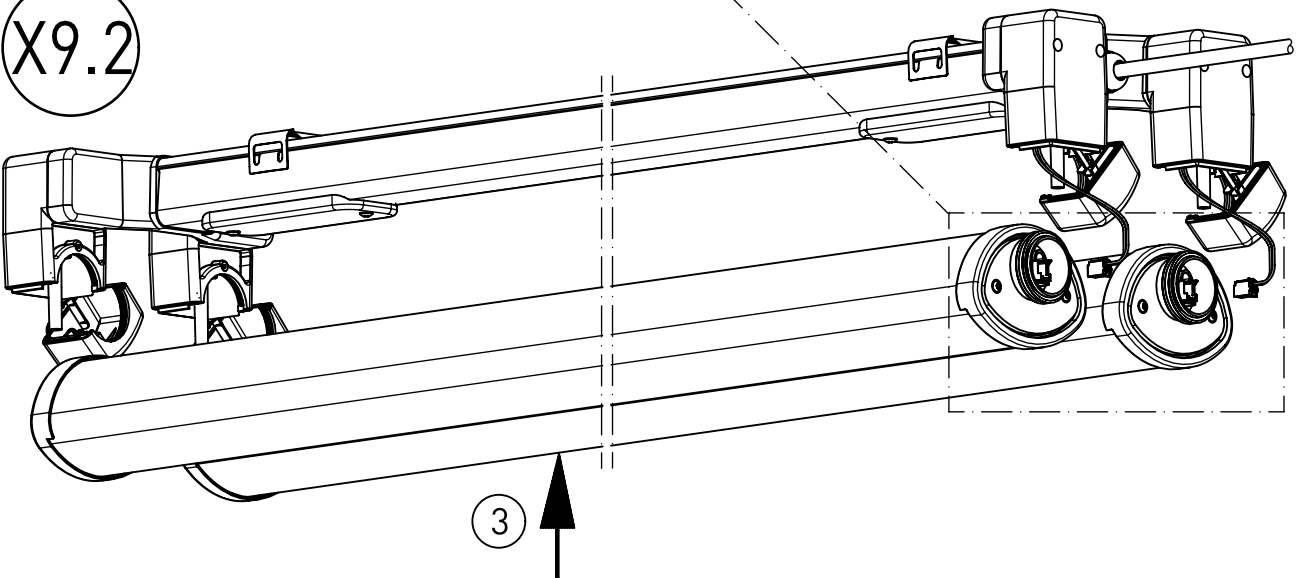

X9.2

X10.1

X10.2

445.9..

m 1500	1551	890
m 1200	1251	590
Ausführung	L	a

446.9..

m 1500	1551	1220
m 1200	1251	920
Ausführung	L	a

* = „Auch zur Verwendung in einer Umgebung, in der eine Ablagerung von leitfähigem Staub auf der Leuchte zu erwarten ist.“
 „Also for use in environments where an accumulation of conductive dust on the luminaire may be expected.“