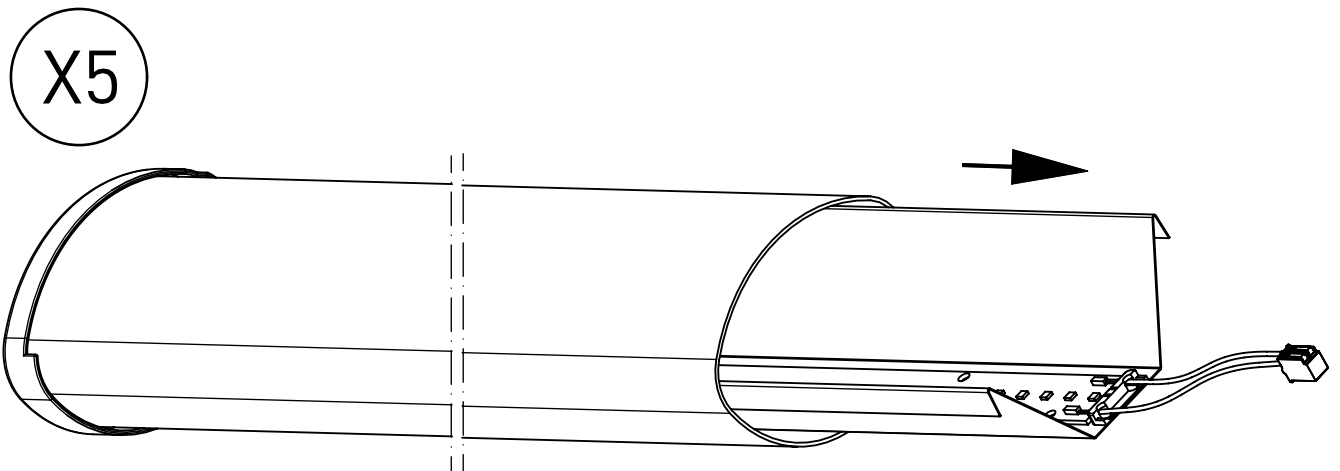

445.9..

446.9..

445.9..
max. 3,1kg

446.9..
max. 5,3kg

IP 65     

230-240 V 0/50-60Hz

LED

Diese Leuchte enthält eine Lichtquelle der Energie-Effizienzklasse C
This luminaire contains a light source of energy efficiency class C

X1.1

X1.2

X2.1

X2.2

X6

X7

X8

X9.1

X9.2

X10.1

X10.2

445.9..

m 1500	1551	890
m 1200	1251	590
Ausführung	L	a

446.9..

m 1500	1551	1220
m 1200	1251	920
Ausführung	L	a

* = „Auch zur Verwendung in einer Umgebung, in der eine Ablagerung von leitfähigem Staub auf der Leuchte zu erwarten ist.“
 „Also for use in environments where an accumulation of conductive dust on the luminaire may be expected.“