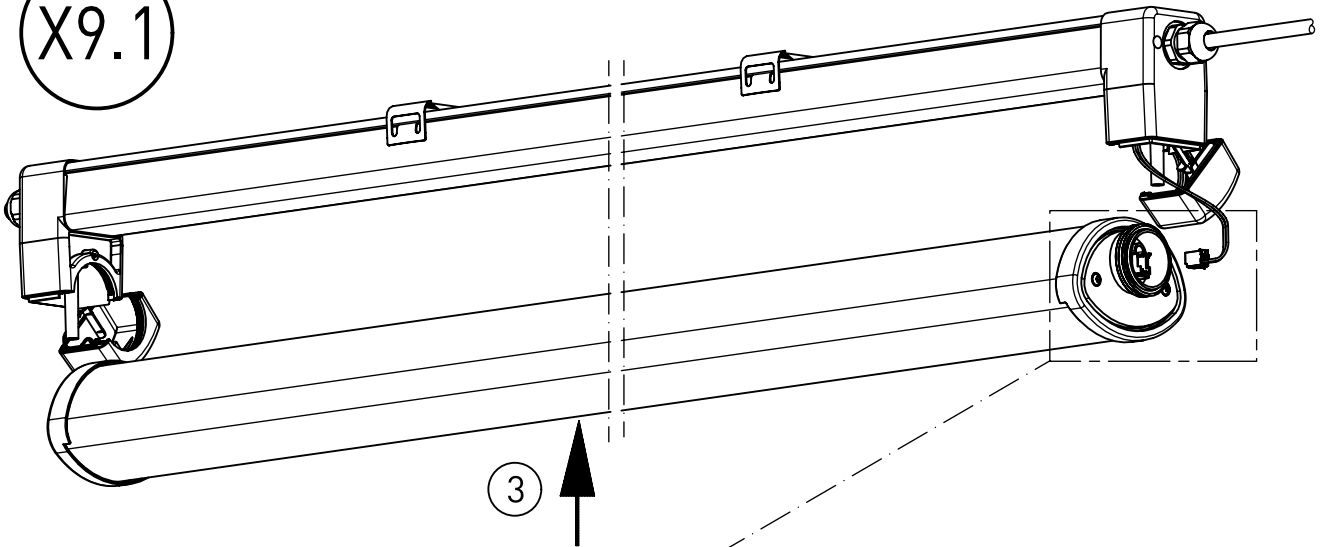

445.9..

446.9..

445.9..
max. 3,1kg

446.9..
max. 5,3kg

IP 65     

230-240 V 0/50-60Hz

LED

Diese Leuchte enthält eine Lichtquelle der Energie-Effizienzklasse C
This luminaire contains a light source of energy efficiency class C

X1.1

X1.2

X2.1

X2.2

X6

X7

X8

X9.1

X9.2

X10.1

X10.2

445.9..

m 1500	1551	890
m 1200	1251	590
Ausführung	L	a

446.9..

m 1500	1551	1220
m 1200	1251	920
Ausführung	L	a

* = „Auch zur Verwendung in einer Umgebung, in der eine Ablagerung von leitfähigem Staub auf der Leuchte zu erwarten ist.“
 „Also for use in environments where an accumulation of conductive dust on the luminaire may be expected.“