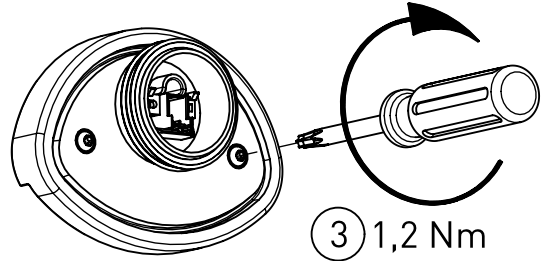

445.9..

446.9..

445.9..
max. 3,1kg

446.9..
max. 5,3kg

IP 65     

230-240 V 0/50-60Hz

LED

Diese Leuchte enthält eine Lichtquelle der Energie-Effizienzklasse C
This luminaire contains a light source of energy efficiency class C

X1.1

X1.2

X2.1

X2.2

X6

X7

X8

X9.1

X9.2

X10.1

X10.2

445.9..

m 1500	1551	890
m 1200	1251	590
Ausführung	L	a

446.9..

m 1500	1551	1220
m 1200	1251	920
Ausführung	L	a

* = „Auch zur Verwendung in einer Umgebung, in der eine Ablagerung von leitfähigem Staub auf der Leuchte zu erwarten ist.“
 „Also for use in environments where an accumulation of conductive dust on the luminaire may be expected.“