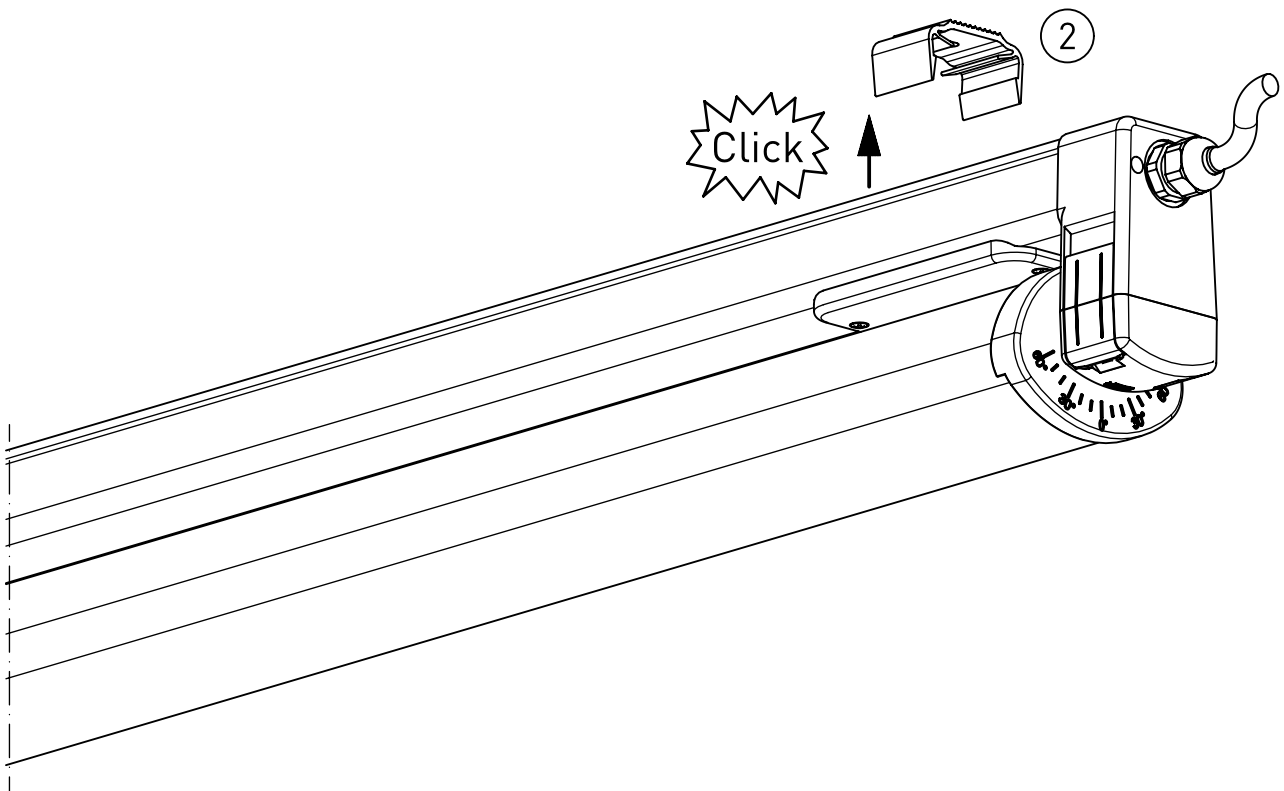

445...

IP65 IP67 IP69K       LED

230-240 V 0/50-60 Hz

Diese Leuchte enthält eine Lichtquelle der Energie-Effizienzklasse C
This Luminaire contains a light source of energy efficiency class C

NORKA

A

m 1500	1551	1280±80	3,6
m 1200	1251	980±80	2,0
Ausführung	L ±2	a	M [kg]