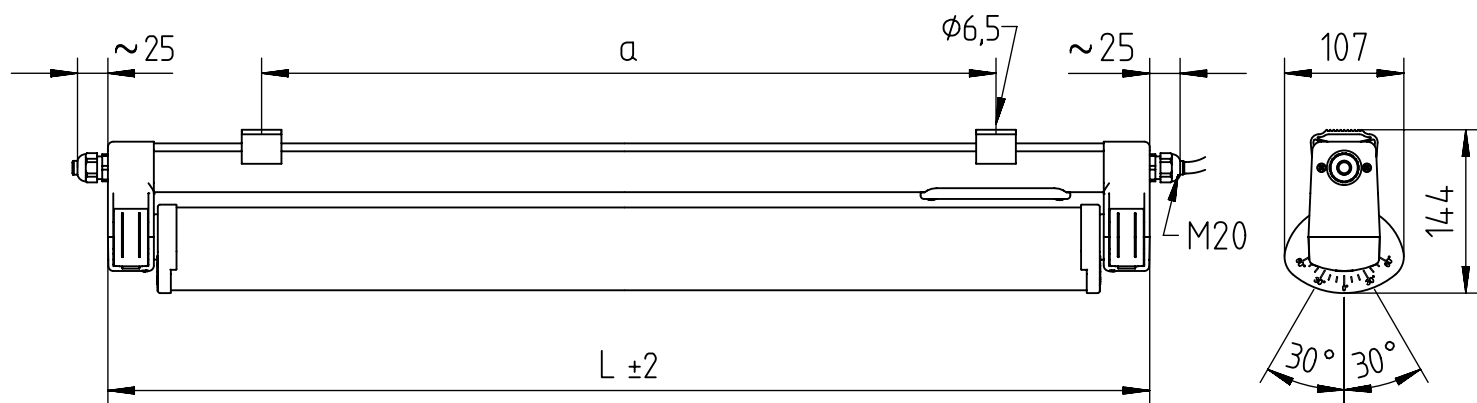

445...

IP65 IP67 IP69K       LED

230-240 V 0/50-60 Hz

Diese Leuchte enthält eine Lichtquelle der Energie-Effizienzklasse C
This Luminaire contains a light source of energy efficiency class C

NORKA

A

m 1500	1551	1280±80	3,6
m 1200	1251	980±80	2,0
Ausführung	L ±2	a	M [kg]