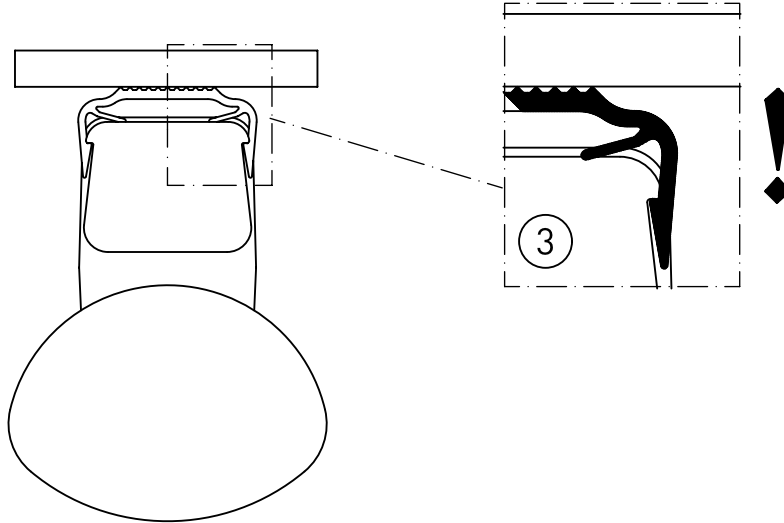

445...

IP65 IP67 IP69K       LED

230-240 V 0/50-60 Hz

Diese Leuchte enthält eine Lichtquelle der Energie-Effizienzklasse C
This Luminaire contains a light source of energy efficiency class C

NORKA

A

m 1500	1551	1280±80	3,6
m 1200	1251	980±80	2,0
Ausführung	L ±2	a	M [kg]

▽* = „Auch zur Verwendung in einer Umgebung, in der eine Ablagerung von leitfähigem Staub auf der Leuchte zu erwarten ist.“
 „Also for use in environments where an accumulation of conductive dust on the luminaire may be expected.“