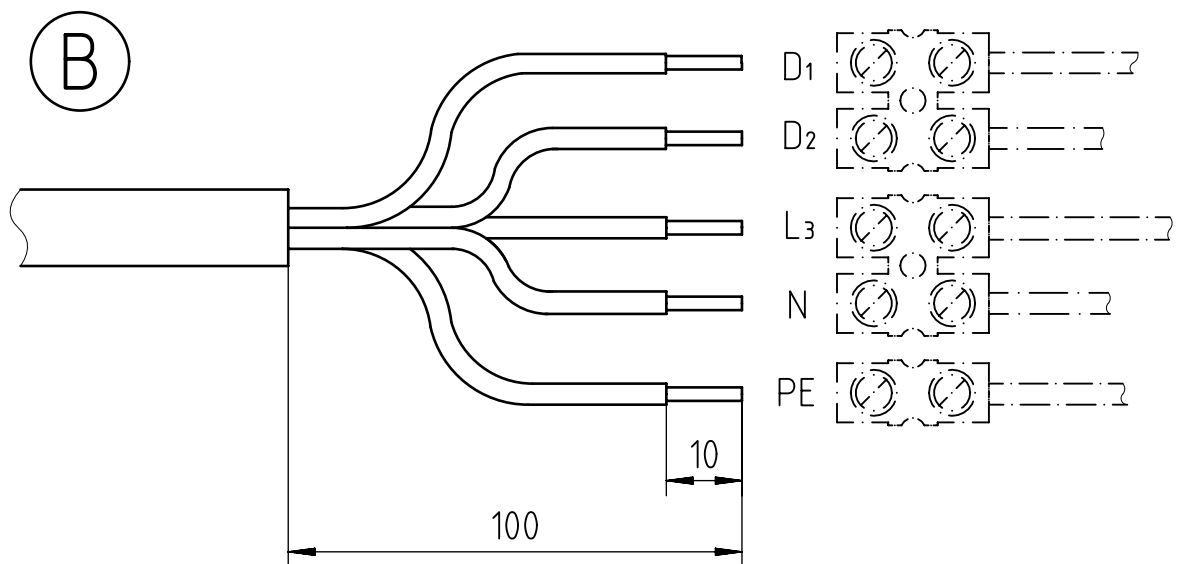

445...

IP65 IP67 IP69K       LED

230-240 V 0/50-60 Hz

Diese Leuchte enthält eine Lichtquelle der Energie-Effizienzklasse C
This Luminaire contains a light source of energy efficiency class C

NORKA

A

m 1500	1551	1280±80	3,6
m 1200	1251	980±80	2,0
Ausführung	L ±2	a	M [kg]

▽* = „Auch zur Verwendung in einer Umgebung, in der eine Ablagerung von leitfähigem Staub auf der Leuchte zu erwarten ist.“
 „Also for use in environments where an accumulation of conductive dust on the luminaire may be expected.“