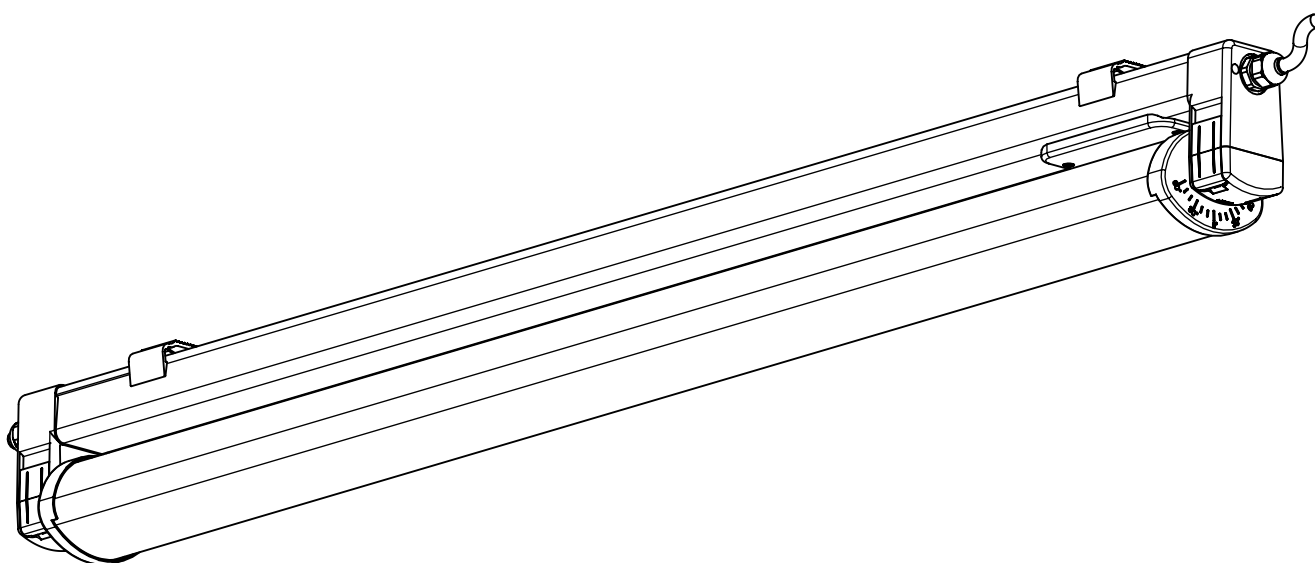

Montageanleitung 86181

- Ⓜ Mounting Instructions
- Ⓜ Notice de Montage
- Ⓜ Instrucciones de Montaje
- Ⓜ Istruzione per l'Installazione
- Ⓜ Instrucoes de montagem
- Ⓜ Monteringsvejledning
- Ⓜ Montage Voorschrift
- Ⓜ Montageanvisning
- Ⓜ Asennusohje
- Ⓜ Montasjeveiledning
- Ⓜ Instrukcja montażu

445...

IP65 IP67 IP69K       LED

230-240 V 0/50-60 Hz

Diese Leuchte enthält eine Lichtquelle der Energie-Effizienzklasse C
This Luminaire contains a light source of energy efficiency class C

NORKA

A

m 1500	1551	1280±80	3,6
m 1200	1251	980±80	2,0
Ausführung	L ±2	a	M [kg]