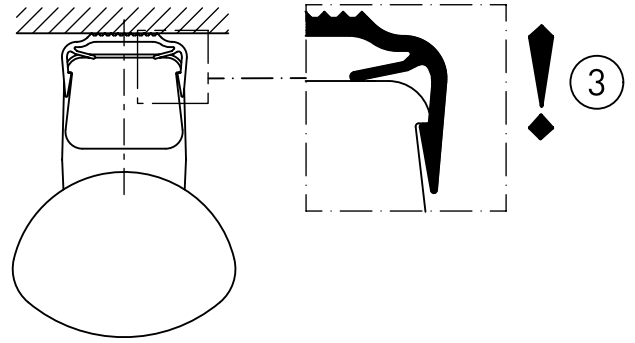

345...

IP 65 ^{**}  10   ^{*}  

230-240 V 0/50-60Hz

LED

max. 3,2 kg

Diese Leuchte enthält eine Lichtquelle der Energie-Effizienzklasse D
This luminaire contains a light source of energy efficiency class D

NORKA

A

nur mit feuchtem Tuch
(Wasser) reinigen.
clean with a damp cloth
(water) only.

B

m 1500	1555	900
m 1200	1255	600
Ausführung	L	a

∇^* = „Auch zur Verwendung in einer Umgebung, in der eine Ablagerung von leitfähigem Staub auf der Leuchte zu erwarten ist.“
„Also for use in environments where an accumulation of conductive dust on the luminaire may be expected.“