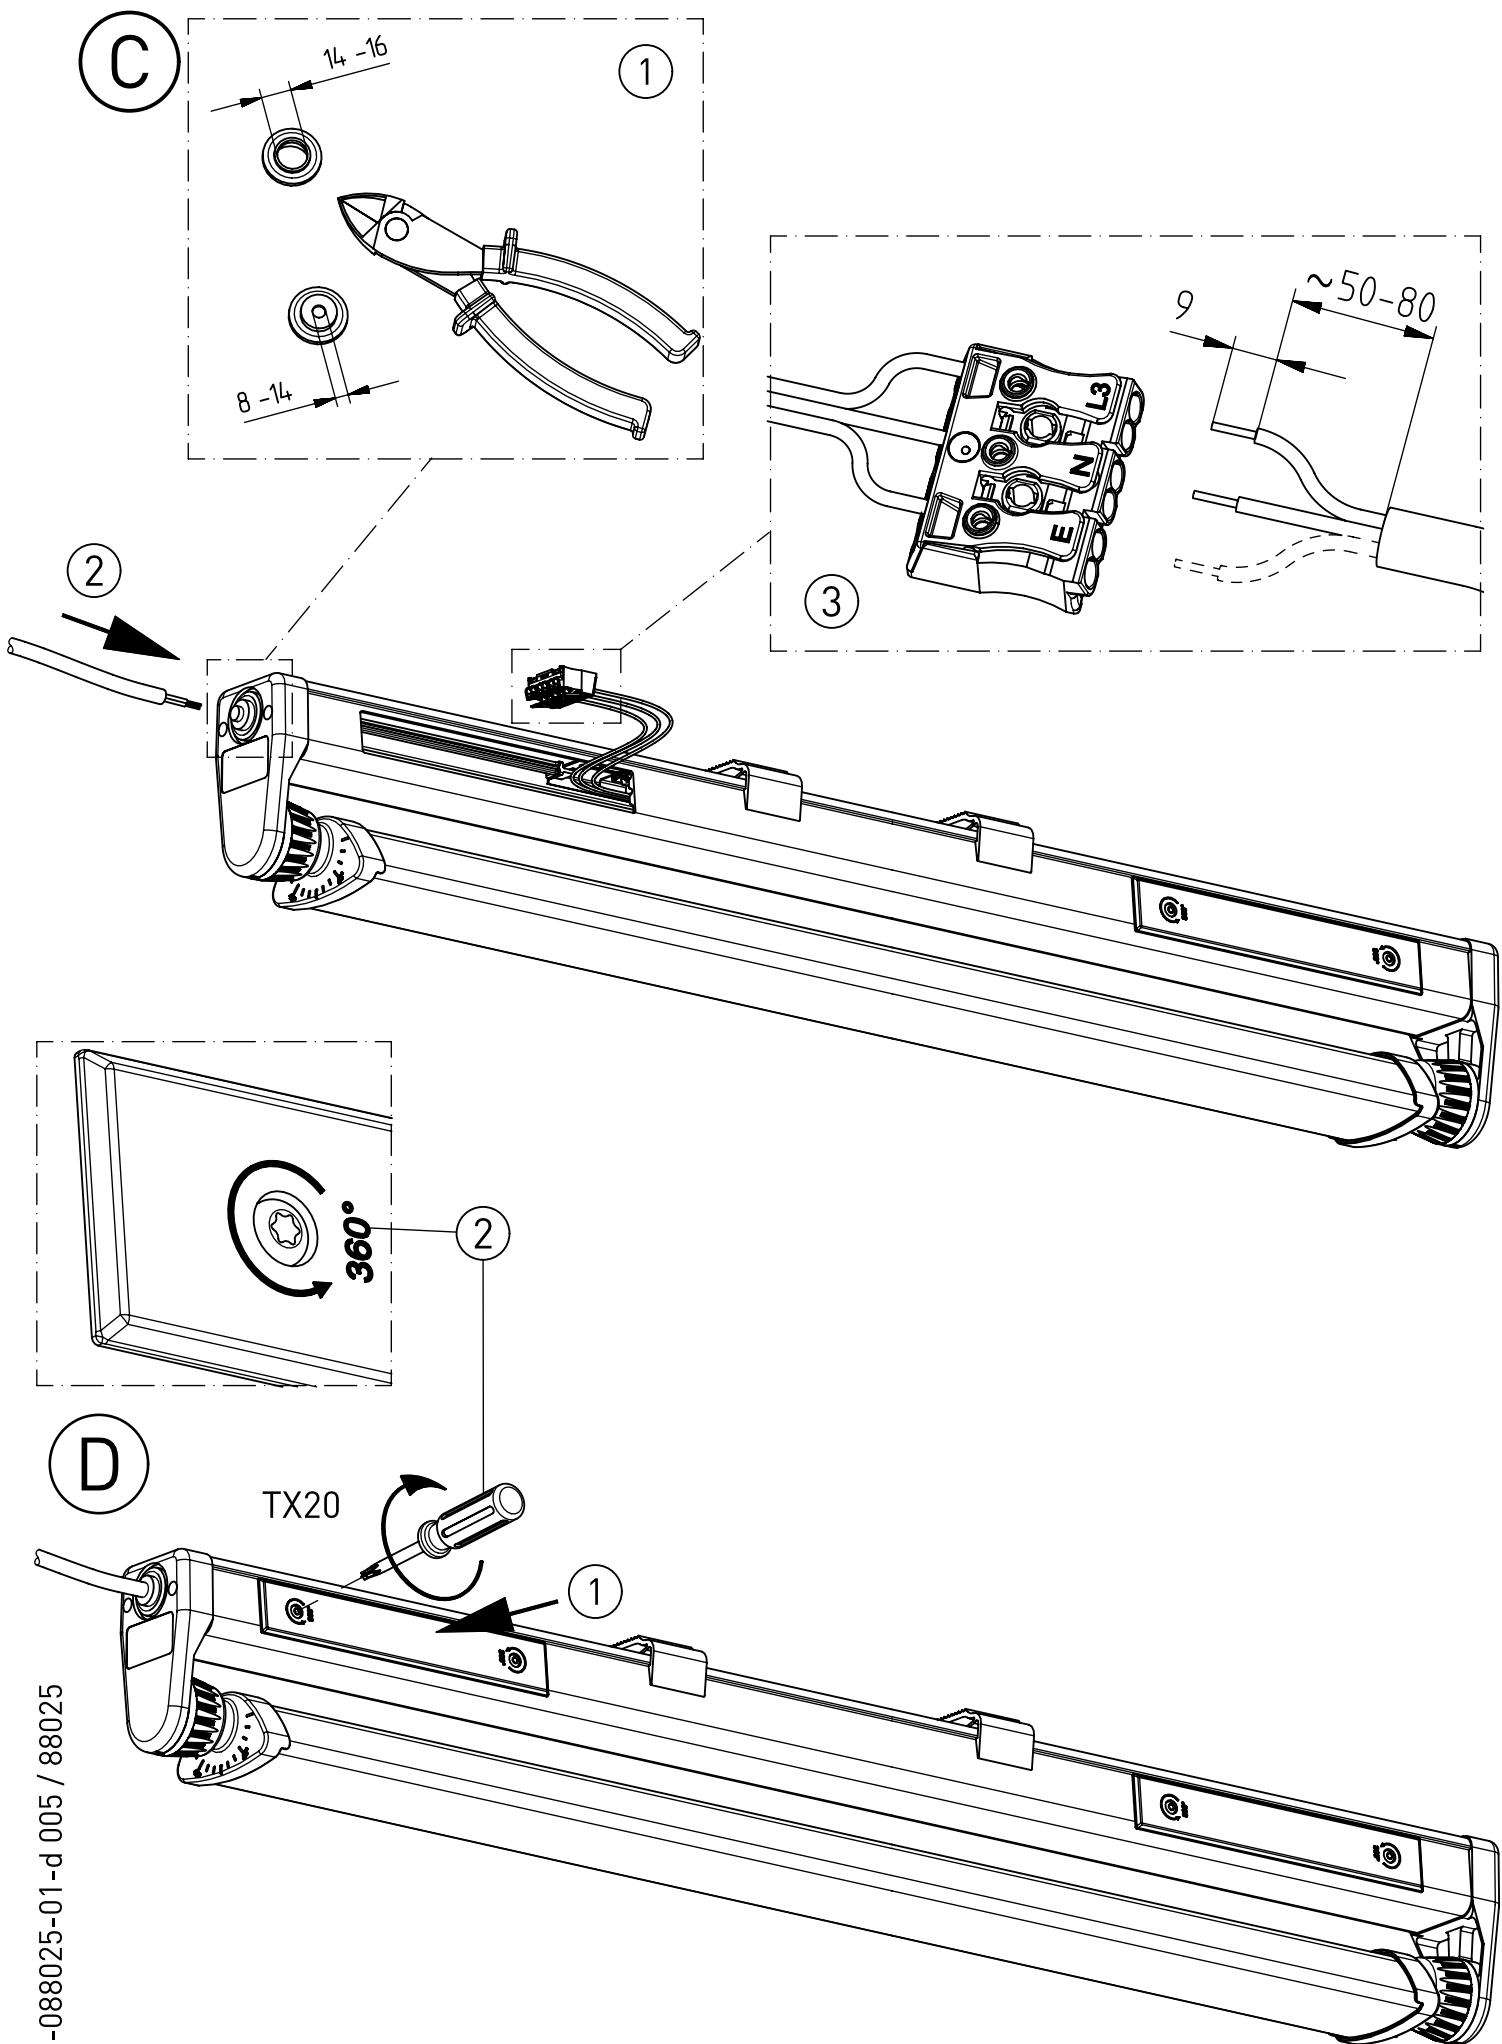

345...

IP 65 ^{**}  10   ^{*}  

230-240 V 0/50-60Hz

LED

max. 3,2 kg

Diese Leuchte enthält eine Lichtquelle der Energie-Effizienzklasse D
This luminaire contains a light source of energy efficiency class D

NORKA

A

nur mit feuchtem Tuch
(Wasser) reinigen.
clean with a damp cloth
(water) only.

B

m 1500	1555	900
m 1200	1255	600
Ausführung	L	a

∇^* = „Auch zur Verwendung in einer Umgebung, in der eine Ablagerung von leitfähigem Staub auf der Leuchte zu erwarten ist.“
„Also for use in environments where an accumulation of conductive dust on the luminaire may be expected.“