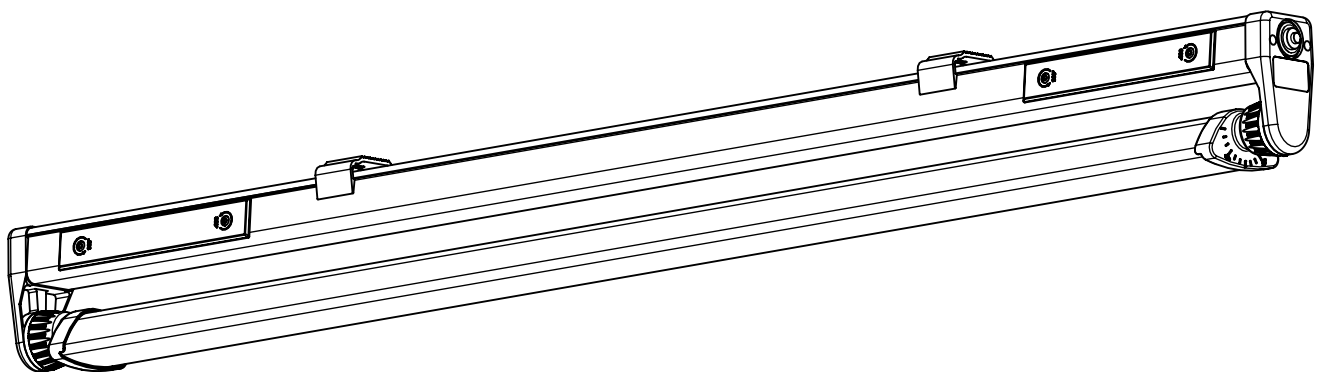

Montageanleitung 88025

- (GB) Mounting Instructions
- (F) Notice de Montage
- (E) Instrucciones de Montaje
- (I) Istruzione per l'Installazione
- (P) Instrucoes de montagem
- (NL) Montage Voorschrift
- (DK) Monteringsvejledning
- (S) Montageanvisning
- (FIN) Asennusohje
- (N) Montasjeveiledning
- (PL) Instrukcja montażu

345...

IP 65 ^{**}  10   ^{*}  

230-240 V 0/50-60Hz

LED

max. 3,2 kg

Diese Leuchte enthält eine Lichtquelle der Energie-Effizienzklasse D
This luminaire contains a light source of energy efficiency class D

NORKA

A

nur mit feuchtem Tuch
(Wasser) reinigen.
clean with a damp cloth
(water) only.

B

m 1500	1555	900
m 1200	1255	600
Ausführung	L	a

∇^* = „Auch zur Verwendung in einer Umgebung, in der eine Ablagerung von leitfähigem Staub auf der Leuchte zu erwarten ist.“
„Also for use in environments where an accumulation of conductive dust on the luminaire may be expected.“