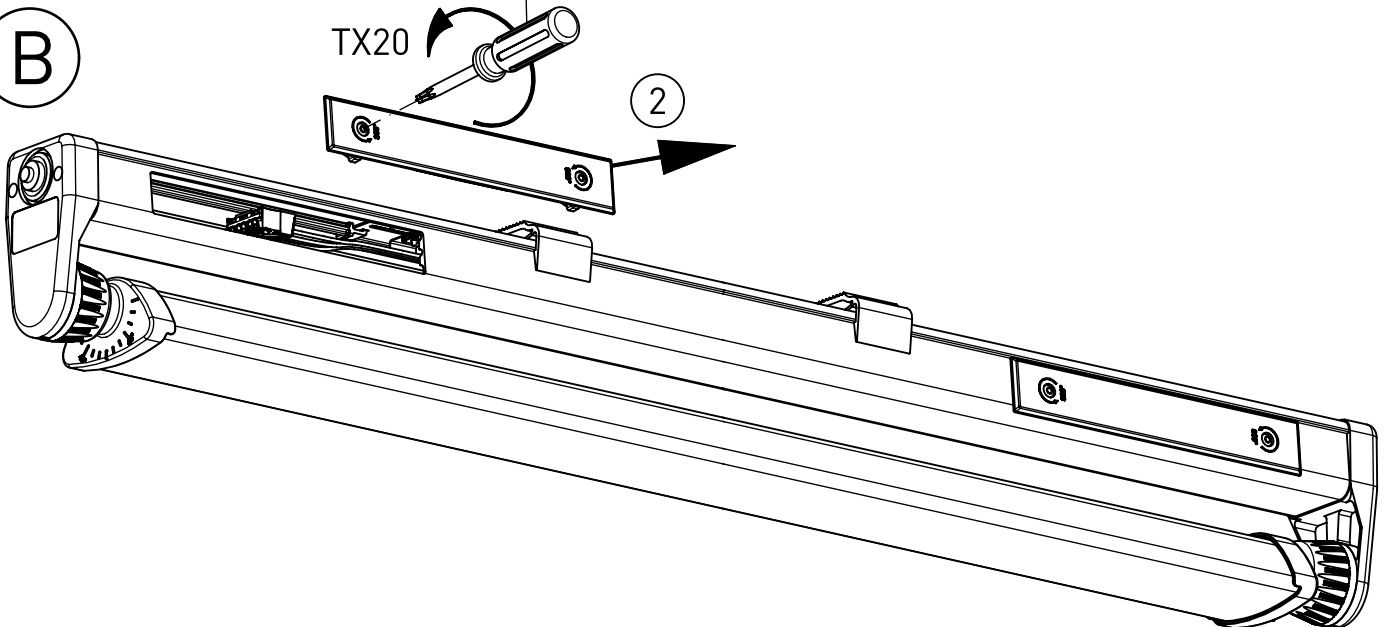

nur mit feuchtem Tuch
(Wasser) reinigen.
clean with a damp cloth
(water) only.

B