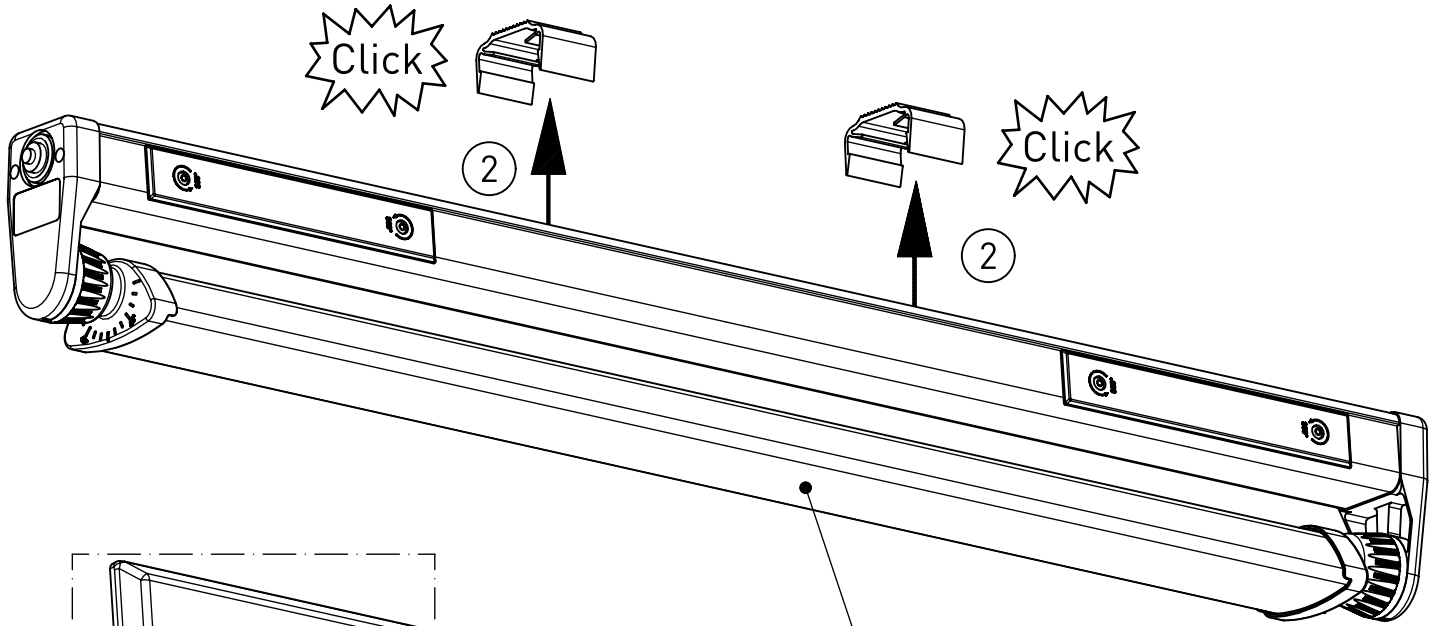

A

nur mit feuchtem Tuch
(Wasser) reinigen.
clean with a damp cloth
(water) only.

B