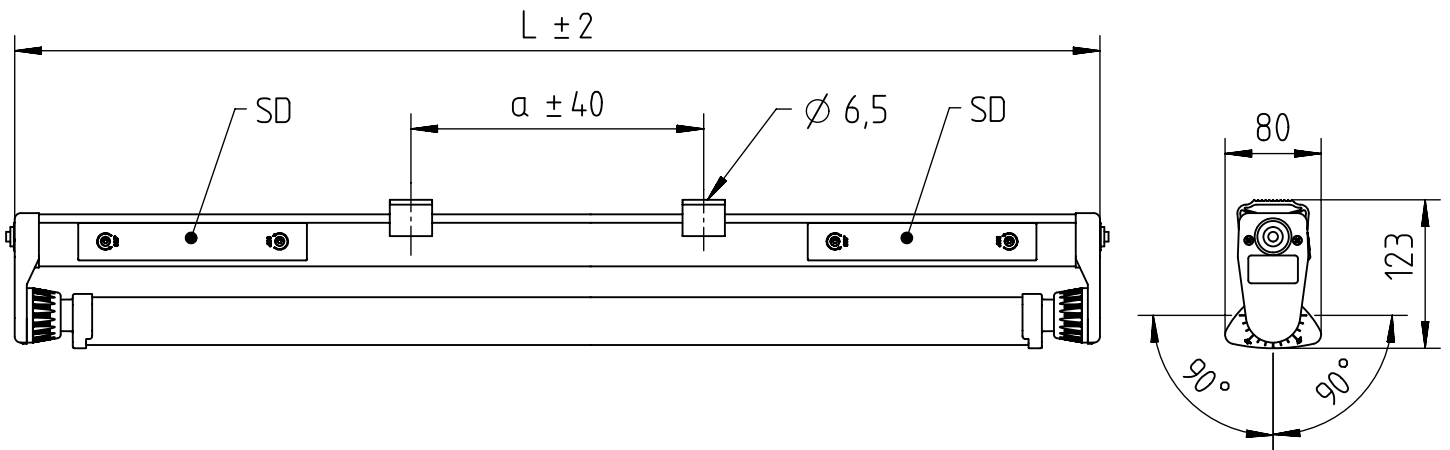

m 1500	1555	900
m 1200	1255	600
Ausführung	L	a

∇^* = „Auch zur Verwendung in einer Umgebung, in der eine Ablagerung von leitfähigem Staub auf der Leuchte zu erwarten ist.“
„Also for use in environments where an accumulation of conductive dust on the luminaire may be expected.“

IP 65^{**} = „Nicht für den ungeschützten Aussenbereich.“
„not for unprotected outdoor areas“

Norddeutsche Kunststoff- und Elektrogesellschaft
Stäcker mbH & Co. KG
Lichttechnische Spezialfabrik

Kontakt
Weidestraße 122a
D-22083 Hamburg
Germany

Tel.: +49 40 513009-0
Fax: +49 40 513009-28
info@norka.com
www.norka.com