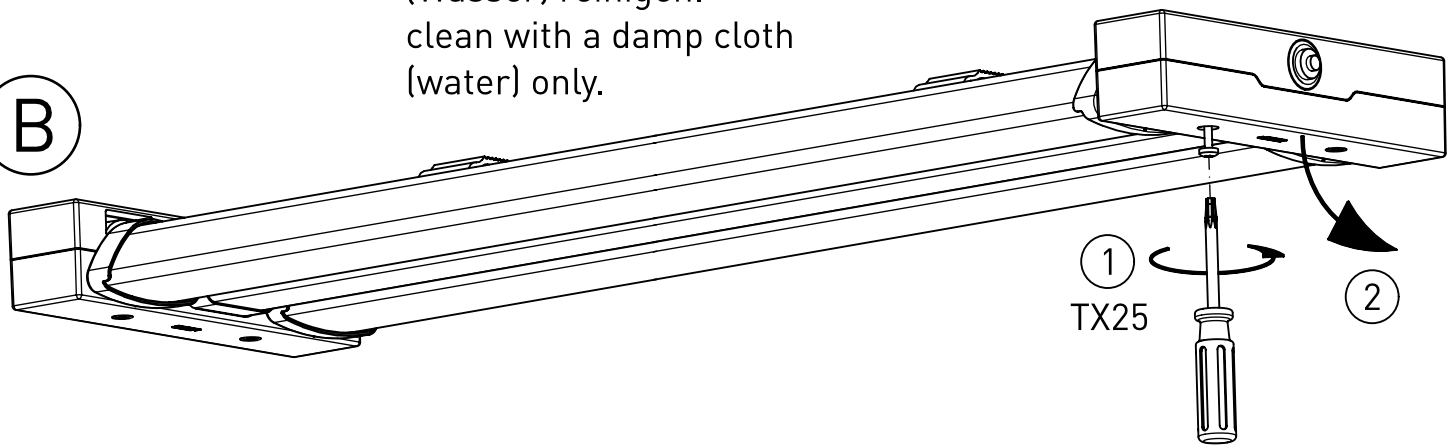

nur mit feuchtem Tuch
(Wasser) reinigen.
clean with a damp cloth
(water) only.

B