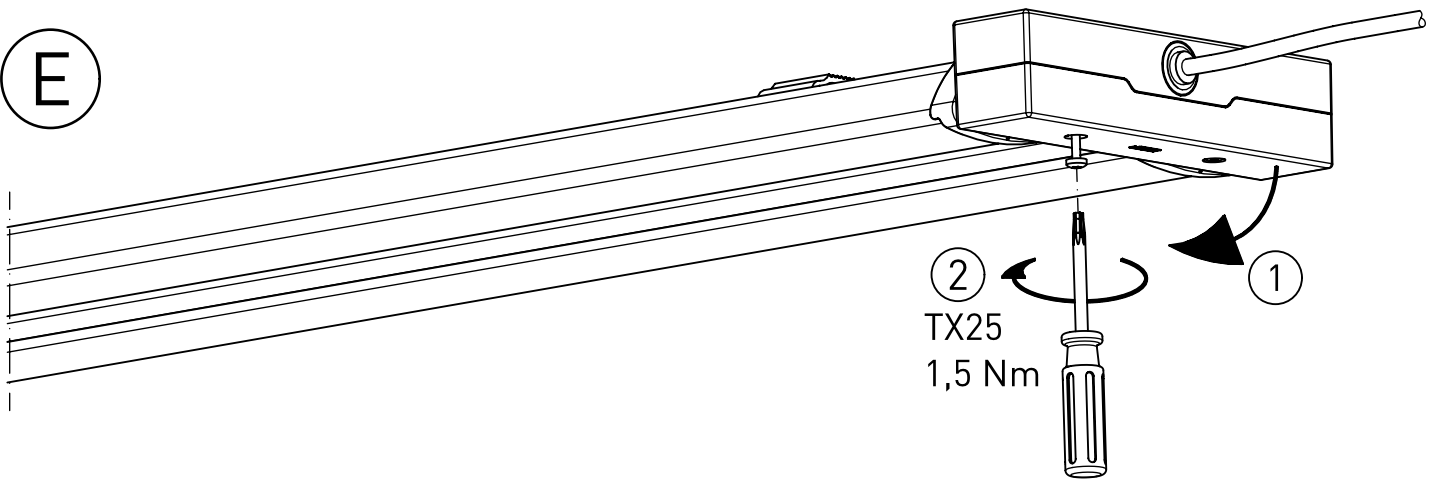

nur mit feuchtem Tuch
(Wasser) reinigen.
clean with a damp cloth
(water) only.

B

C

NORKA

D

E

m 1500	1560	1100
m 1200	1260	800
Ausführung	L	a

^{*} „Auch zur Verwendung in einer Umgebung, in der eine Ablagerung von leitfähigem Staub auf der Leuchte zu erwarten ist.“
 „Also for use in environments where an accumulation of conductive dust on the luminaire may be expected.“