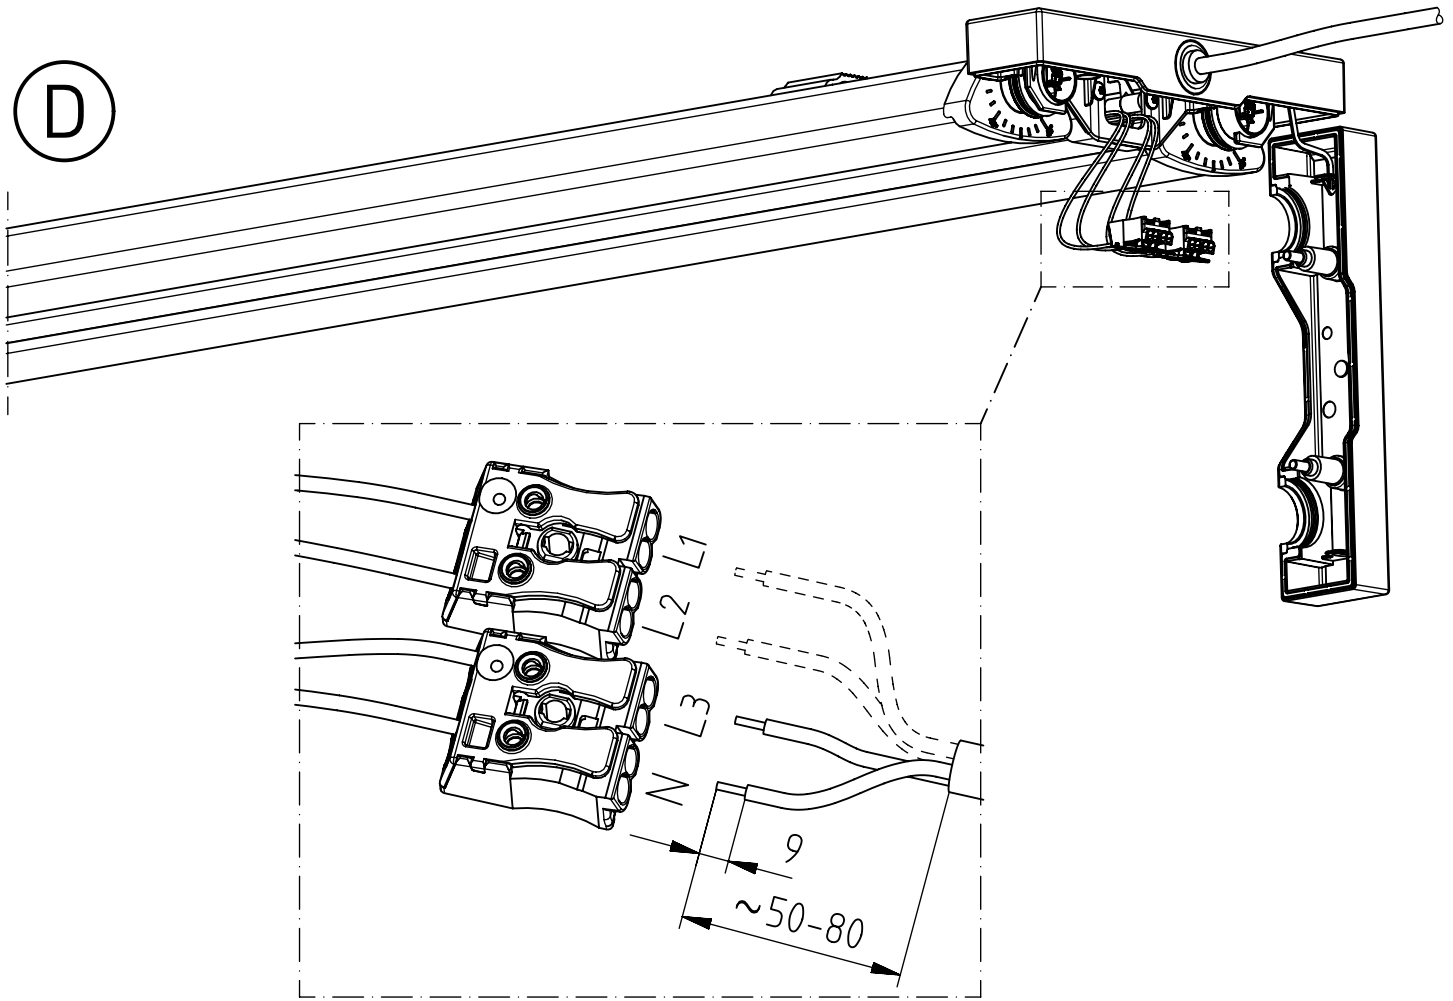

nur mit feuchtem Tuch
(Wasser) reinigen.
clean with a damp cloth
(water) only.

B

C

NORKA

D

E

m 1500	1560	1100
m 1200	1260	800
Ausführung	L	a

^{*} „Auch zur Verwendung in einer Umgebung, in der eine Ablagerung von leitfähigem Staub auf der Leuchte zu erwarten ist.“
 „Also for use in environments where an accumulation of conductive dust on the luminaire may be expected.“