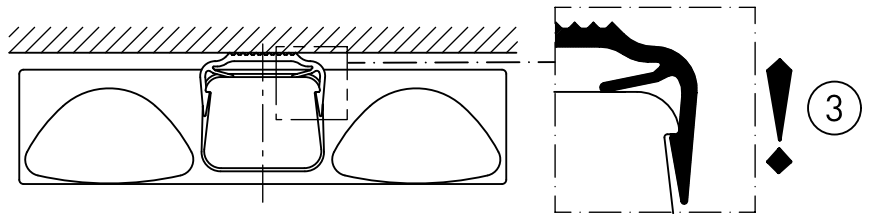

335...

IP 65     

LED

230-240 V 0/50-60Hz

max. 3,5 kg

Diese Leuchte enthält eine Lichtquelle der Energie-Effizienzklasse C
This Luminaire contains a light source of energy efficiency class C

NORKA

A

nur mit feuchtem Tuch
(Wasser) reinigen.
clean with a damp cloth
(water) only.

B

C

NORKA

D

E

m 1500	1560	1100
m 1200	1260	800
Ausführung	L	a

^{*} „Auch zur Verwendung in einer Umgebung, in der eine Ablagerung von leitfähigem Staub auf der Leuchte zu erwarten ist.“
 „Also for use in environments where an accumulation of conductive dust on the luminaire may be expected.“