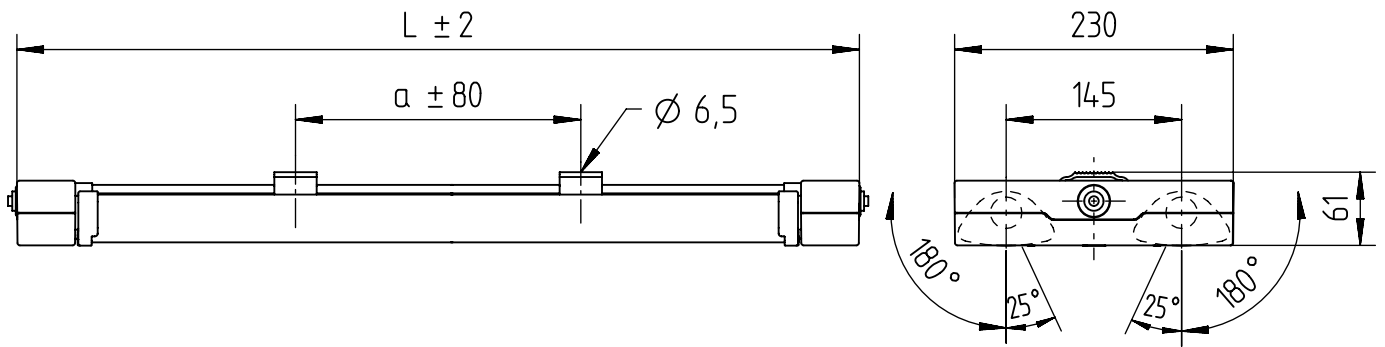

m 1500	1560	1100
m 1200	1260	800
Ausführung	L	a

[*] „Auch zur Verwendung in einer Umgebung, in der eine Ablagerung von leitfähigem Staub auf der Leuchte zu erwarten ist.“
„Also for use in environments where an accumulation of conductive dust on the luminaire may be expected.“

NORKA

Norddeutsche Kunststoff-
und Elektrogesellschaft
Stäcker mbH & Co. KG

Lichttechnische Spezialfabrik

Kontakt
Weidestraße 122a
D-22083 Hamburg
Germany

Tel.: +49 40 513009-0
Fax: +49 40 513009-28
info@norka.com
www.norka.com