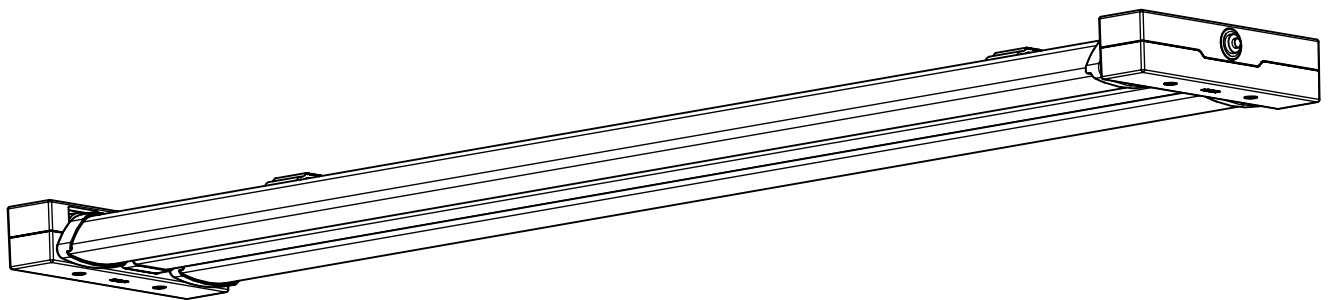

Montageanleitung 88369

- (GB) Mounting Instructions
- (F) Notice de Montage
- (E) Instrucciones de Montaje
- (I) Istruzione per l'Installazione
- (P) Instrucoes de montagem
- (NL) Montage Voorschrift
- (DK) Monteringsvejledning
- (S) Montageanvisning
- (FIN) Asennusohje
- (N) Montasjeveiledning
- (PL) Instrukcja montażu

335...

IP 65     

LED

230-240 V 0/50-60Hz

max. 3,5 kg

Diese Leuchte enthält eine Lichtquelle der Energie-Effizienzklasse C
This Luminaire contains a light source of energy efficiency class C

NORKA

A