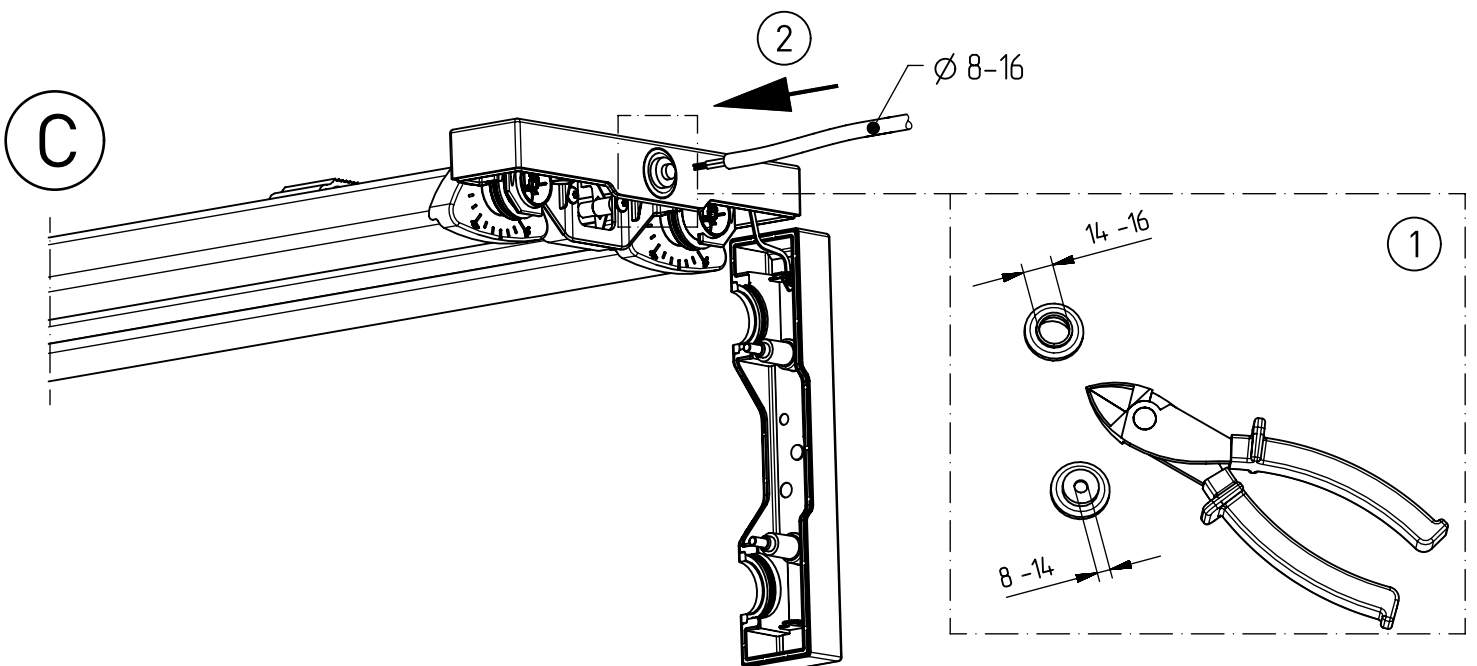

A

nur mit feuchtem Tuch
(Wasser) reinigen.
clean with a damp cloth
(water) only.

B

C

NORKA