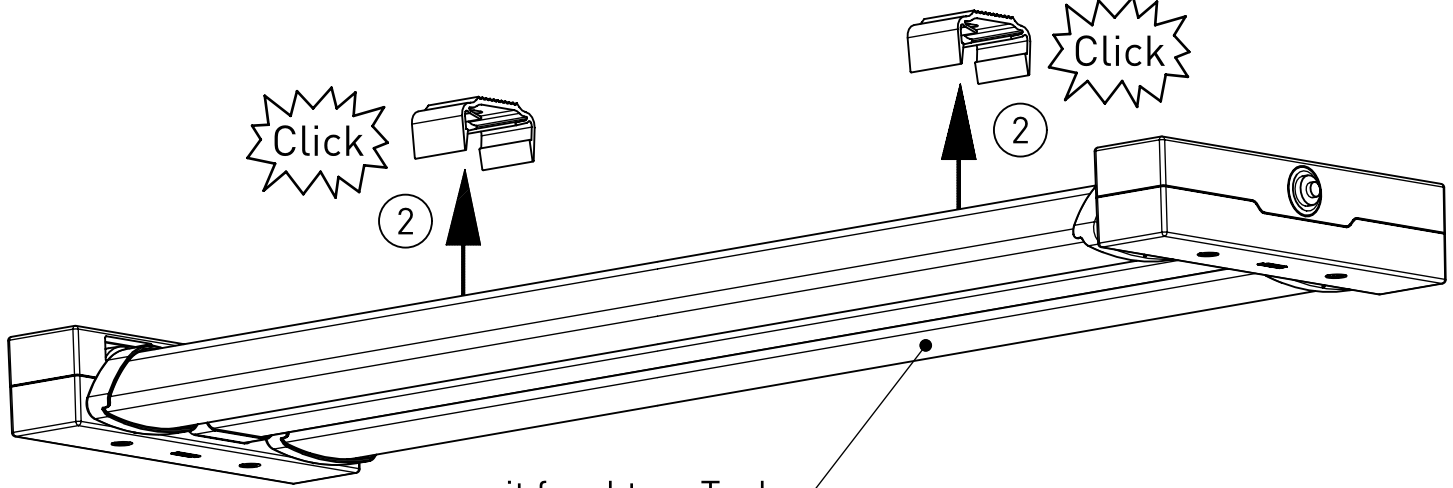

Montageanleitung 88369

- (GB) Mounting Instructions
- (F) Notice de Montage
- (E) Instrucciones de Montaje
- (I) Istruzione per l'Installazione
- (P) Instrucoes de montagem
- (NL) Montage Voorschrift
- (DK) Monteringsvejledning
- (S) Montageanvisning
- (FIN) Asennusohje
- (N) Montasjeveiledning
- (PL) Instrukcja montażu

335...

IP 65     

LED

230-240 V 0/50-60Hz

max. 3,5 kg

Diese Leuchte enthält eine Lichtquelle der Energie-Effizienzklasse C
This Luminaire contains a light source of energy efficiency class C

NORKA

A

nur mit feuchtem Tuch
(Wasser) reinigen.
clean with a damp cloth
(water) only.

B

C

NORKA

D

E

m 1500	1560	1100
m 1200	1260	800
Ausführung	L	a

^{*} „Auch zur Verwendung in einer Umgebung, in der eine Ablagerung von leitfähigem Staub auf der Leuchte zu erwarten ist.“
 „Also for use in environments where an accumulation of conductive dust on the luminaire may be expected.“