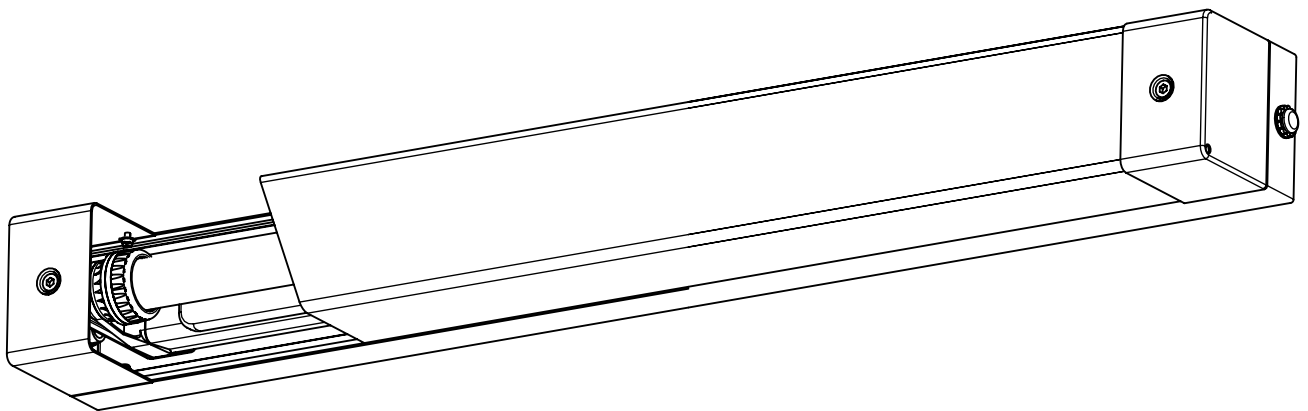

743...

IP 65      

LED

220-240 V 0/50-60Hz

max. 10,5 kg

IK 11+ $\hat{=}$ 150J

Diese Leuchte enthält eine Lichtquelle der Energie-Effizienzklasse E  
*This luminaire contains a light source of energy efficiency class E*